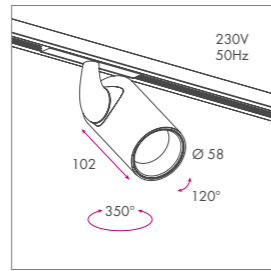

**IZARO LED**

DRIVER 230V ind.	IP20	SR 25°-35°	9016 TEX 9006 TEX 9005 TEX	5Y guarantee

LUM. FLUX	LED PWR	CRI	CCT	SYSTEM PWR	EEL	DIM
500 lm	3,9W 3,9W	90 90	2700K 3000K	5,9W 5,9W	A+ A+	
1000 lm	8,9W 8,9W	90 90	2700K 3000K	11,0W 11,0W	A+ A+	
1500 lm	14,8W 14,8W	90 90	2700K 3000K	16,8W 16,8W	A+ A+	DALI/1-10V

**MOUNTING**  
LV-TRACK

**REMARKS**  
- 4000K on request