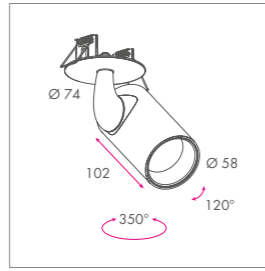

## IZARO DISC LED

<b>LUM. FLUX</b>	<b>LED PWR</b>	<b>CRI</b>	<b>CCT</b>	<b>SYSTEM PWR</b>	<b>EEL</b>	<b>DIM</b>
500 lm	3,9W 3,9W	90 90	2700K 3000K	5,9W 5,9W	A+ A+	
1000 lm	8,9W 8,9W	90 90	2700K 3000K	11,0W 11,0W	A+ A+	
1500 lm	14,8W 14,8W	90 90	2700K 3000K	16,8W 16,8W	A+ A+	DALI/1-10V