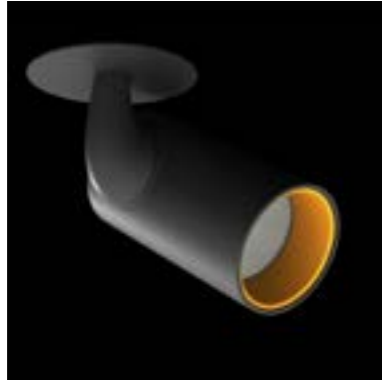

## IZARO DISC LED

<b>LUM. FLUX</b>	<b>LED PWR</b>	<b>CRI</b>	<b>CCT</b>	<b>SYSTEM PWR</b>	<b>EEL</b>	<b>DIM</b>
500 lm	3,9W 3,9W	90 90	2700K 3000K	5,9W 5,9W	A+ A+	
1000 lm	8,9W 8,9W	90 90	2700K 3000K	11,0W 11,0W	A+ A+	
1500 lm	14,8W 14,8W	90 90	2700K 3000K	16,8W 16,8W	A+ A+	DALI/1-10V

**MOUNTING**

**SPRING CLIPS**

- Leaf springs
- Coil springs

**DRIVERS**

- LED-drivers non-dimmable
- LED-drivers DALI
- LED-drivers dim 1-10V

**REMARKS**

- 4000K on request