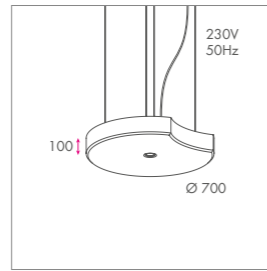

## ROSA SPOT 700 LED

LUM. FLUX	LED PWR	CRI	CCT	SYSTEM PWR	EEL	DIM
400 lm @140mA	3,4W 3,4W	90	2700K 3000K	5,0W 5,0W	A+ A+	DALI/1-10V
600 lm @180mA	4,4W 4,4W	90	2700K 3000K	6,0W 6,0W	A+ A+	DALI/1-10V
800 lm @260mA	6,5W 6,5W	90	2700K 3000K	8,1W 8,1W	A+ A+	DALI/1-10V
1000 lm @350mA	8,9W 8,9W	90	2700K 3000K	11,0W 11,0W	A+ A+	DALI/1-10V/TELE