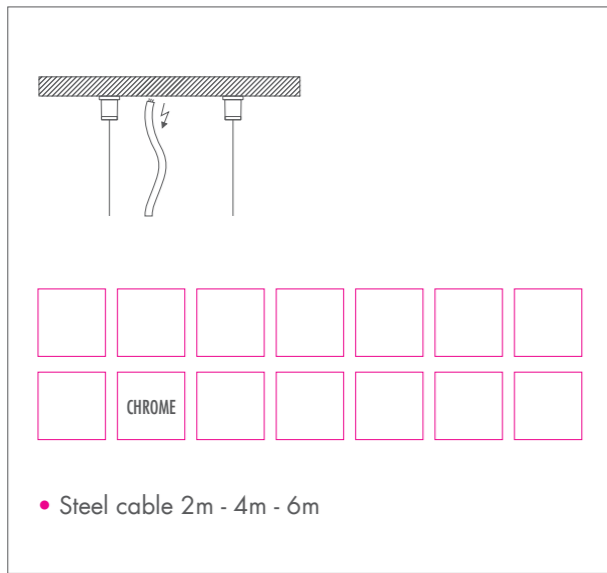

**YOU FOO**

YOU FOO • HIT-DE 70W / 150W • RX7s

90°	P.330	GEAR E		FIX 21-21-P-2T		
	9016 TEX 9006 TEX	5.0 KG	F	0.8 m	I	IP 20

- Gold-coated reflector available
- Standard with safety glass

YOU FOO • HST-EL 100W • PG12-1

90°	P.330	GEAR E		FIX 21-21-P-2T		P
	9016 TEX 9006 TEX	10 KG	F	0.8 m	I	IP 20

- Gold-coated reflector available

FIX I

FIX 4I

FIX I

FIX 2I

FIX J

FIX 4J

FIX J

FIX 2J

**FIX P**

**FIX P**

**FIX T**

FIX T

<input type="checkbox"/>	<input type="checkbox"/>	<input type="checkbox"/>	<input type="checkbox"/>	<input type="checkbox"/>	<input type="checkbox"/>	<input type="checkbox"/>	<input type="checkbox"/>
<input type="checkbox"/>	WHITE GRAY BLACK	0.1 KG	F	<input type="checkbox"/>	<input type="checkbox"/>	IP 20	<input type="checkbox"/>

- Steel cable 2m - 4m - 6m

FIX 2T

<input type="checkbox"/>	<input type="checkbox"/>	<input type="checkbox"/>	<input type="checkbox"/>	<input type="checkbox"/>	<input type="checkbox"/>	<input type="checkbox"/>	<input type="checkbox"/>
<input type="checkbox"/>	WHITE GRAY BLACK	0.14 KG	F	<input type="checkbox"/>	<input type="checkbox"/>	IP 20	<input type="checkbox"/>