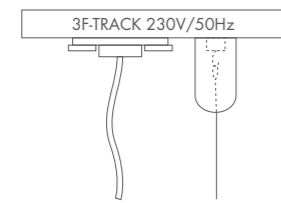

FIX J

FIX 2J

**FIX P**

**FIX P**

**FIX T**

FIX T

<input type="checkbox"/>	<input type="checkbox"/>	<input type="checkbox"/>	<input type="checkbox"/>	<input type="checkbox"/>	<input type="checkbox"/>	<input type="checkbox"/>	<input type="checkbox"/>
<input type="checkbox"/>	WHITE GRAY BLACK	0.1 KG	F	<input type="checkbox"/>	<input type="checkbox"/>	IP 20	<input type="checkbox"/>

- Steel cable 2m - 4m - 6m

FIX 2T

<input type="checkbox"/>	<input type="checkbox"/>	<input type="checkbox"/>	<input type="checkbox"/>	<input type="checkbox"/>	<input type="checkbox"/>	<input type="checkbox"/>	<input type="checkbox"/>
<input type="checkbox"/>	WHITE GRAY BLACK	0.14 KG	F	<input type="checkbox"/>	<input type="checkbox"/>	IP 20	<input type="checkbox"/>