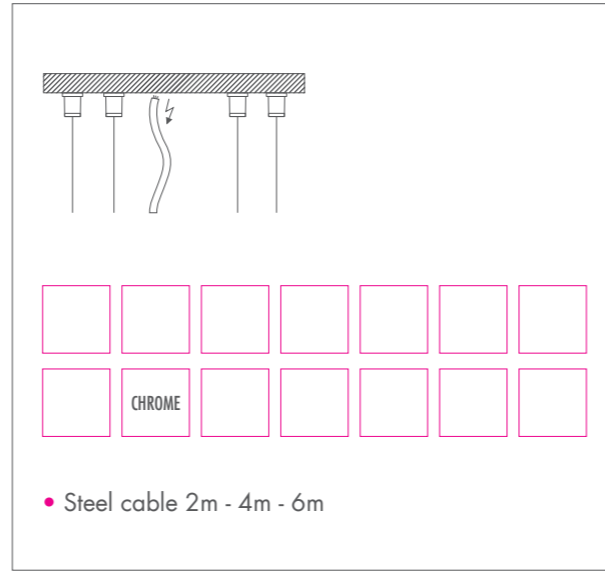

90°	P.330	GEAR E		FIX 21-21-P-2T		P
	9016 TEX 9006 TEX	10 KG	F	0.8 m	I	IP 20

- Gold-coated reflector available

FIX I

FIX 4I

FIX I

FIX 2I

FIX J

FIX 4J

FIX J

FIX 2J

**FIX P**

**FIX P**

**FIX T**

FIX T

<input type="checkbox"/>	<input type="checkbox"/>	<input type="checkbox"/>	<input type="checkbox"/>	<input type="checkbox"/>	<input type="checkbox"/>	<input type="checkbox"/>	<input type="checkbox"/>
<input type="checkbox"/>	WHITE GRAY BLACK	0.1 KG	F	<input type="checkbox"/>	<input type="checkbox"/>	IP 20	<input type="checkbox"/>

- Steel cable 2m - 4m - 6m

FIX 2T

<input type="checkbox"/>	<input type="checkbox"/>	<input type="checkbox"/>	<input type="checkbox"/>	<input type="checkbox"/>	<input type="checkbox"/>	<input type="checkbox"/>	<input type="checkbox"/>
<input type="checkbox"/>	WHITE GRAY BLACK	0.14 KG	F	<input type="checkbox"/>	<input type="checkbox"/>	IP 20	<input type="checkbox"/>

- Steel cable 2m - 4m - 6m