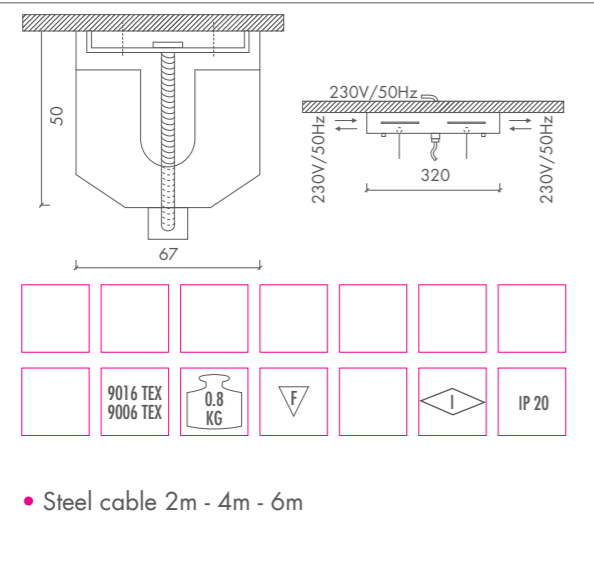

90°	P.330	GEAR E		FIX 21-21-P-2T		P
	9016 TEX 9006 TEX	10 KG	F	0.8 m	I	IP 20

- Gold-coated reflector available

FIX I

FIX 4I

FIX I

FIX 2I

FIX J

FIX 4J

FIX J

FIX 2J

**FIX P**

**FIX P**

**FIX T**

FIX T

<input type="checkbox"/>	<input type="checkbox"/>	<input type="checkbox"/>	<input type="checkbox"/>	<input type="checkbox"/>	<input type="checkbox"/>	<input type="checkbox"/>	<input type="checkbox"/>
<input type="checkbox"/>	WHITE GRAY BLACK	0.1 KG	F	<input type="checkbox"/>	<input type="checkbox"/>	IP 20	<input type="checkbox"/>

- Steel cable 2m - 4m - 6m

FIX 2T

<input type="checkbox"/>	<input type="checkbox"/>	<input type="checkbox"/>	<input type="checkbox"/>	<input type="checkbox"/>	<input type="checkbox"/>	<input type="checkbox"/>	<input type="checkbox"/>
<input type="checkbox"/>	WHITE GRAY BLACK	0.14 KG	F	<input type="checkbox"/>	<input type="checkbox"/>	IP 20	<input type="checkbox"/>

- Steel cable 2m - 4m - 6m