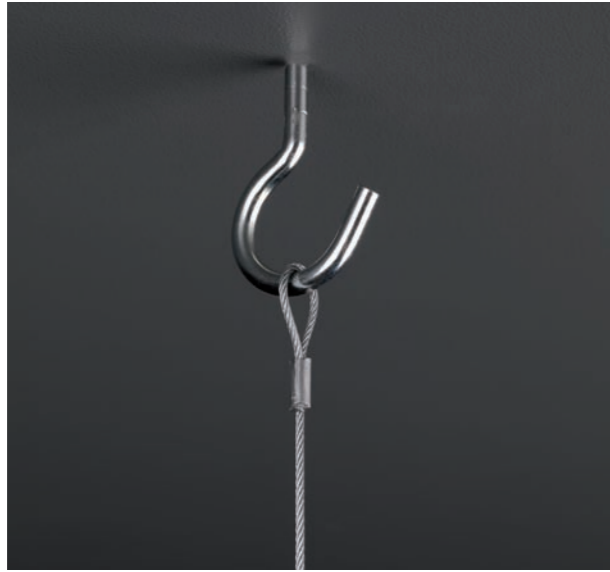

**YOU FOO**

YOU FOO • HIT-DE 70W / 150W • RX7s

90°	P.330	GEAR E		FIX 21-21-P-2T		
	9016 TEX 9006 TEX	5.0 KG	F	0.8 m	I	IP 20

- Gold-coated reflector available
- Standard with safety glass

YOU FOO • HST-EL 100W • PG12-1

90°	P.330	GEAR E		FIX 21-21-P-2T		P
	9016 TEX 9006 TEX	10 KG	F	0.8 m	I	IP 20

- Gold-coated reflector available

FIX I

FIX 4I

FIX I

FIX 2I

FIX J

FIX 4J

- Steel cable 2m - 4m - 6m

FIX 2T

<input type="checkbox"/>	<input type="checkbox"/>	<input type="checkbox"/>	<input type="checkbox"/>	<input type="checkbox"/>	<input type="checkbox"/>	<input type="checkbox"/>	<input type="checkbox"/>
<input type="checkbox"/>	WHITE GRAY BLACK	0.14 KG	F	<input type="checkbox"/>	<input type="checkbox"/>	IP 20	<input type="checkbox"/>