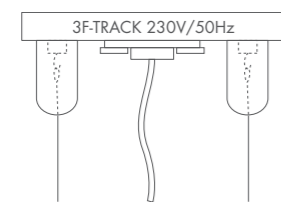

FIX J

FIX 2J

**FIX P**

**FIX P**

**FIX T**

FIX T

<input type="checkbox"/>	<input type="checkbox"/>	<input type="checkbox"/>	<input type="checkbox"/>	<input type="checkbox"/>	<input type="checkbox"/>	<input type="checkbox"/>	<input type="checkbox"/>
<input type="checkbox"/>	WHITE GRAY BLACK	0.1 KG	F	<input type="checkbox"/>	<input type="checkbox"/>	IP 20	<input type="checkbox"/>

- Steel cable 2m - 4m - 6m

FIX 2T

<input type="checkbox"/>	<input type="checkbox"/>	<input type="checkbox"/>	<input type="checkbox"/>	<input type="checkbox"/>	<input type="checkbox"/>	<input type="checkbox"/>	<input type="checkbox"/>
<input type="checkbox"/>	WHITE GRAY BLACK	0.14 KG	F	<input type="checkbox"/>	<input type="checkbox"/>	IP 20	<input type="checkbox"/>