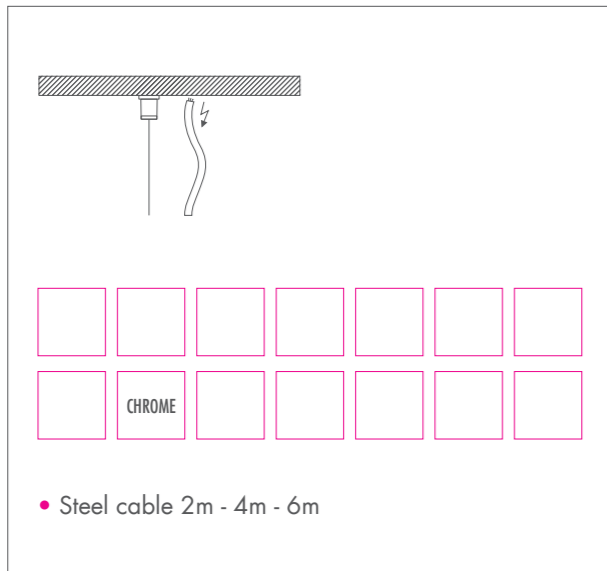

**YOU FOO**

YOU FOO • HIT-DE 70W / 150W • RX7s

90°	P.330	GEAR E		FIX 21-21-P-2T		
	9016 TEX 9006 TEX	5.0 KG	F	0.8 m	I	IP 20

- Gold-coated reflector available
- Standard with safety glass

YOU FOO • HST-EL 100W • PG12-1

90°	P.330	GEAR E		FIX 21-21-P-2T		P
	9016 TEX 9006 TEX	10 KG	F	0.8 m	I	IP 20

- Gold-coated reflector available

FIX I

FIX 4I

FIX I

FIX 2I

FIX J

FIX 4J

FIX J

FIX 2J

**FIX P**

**FIX P**

**FIX T**

FIX T

<input type="checkbox"/>	<input type="checkbox"/>	<input type="checkbox"/>	<input type="checkbox"/>	<input type="checkbox"/>	<input type="checkbox"/>	<input type="checkbox"/>	<input type="checkbox"/>
<input type="checkbox"/>	WHITE GRAY BLACK	0.1 KG	F	<input type="checkbox"/>	<input type="checkbox"/>	IP 20	<input type="checkbox"/>

- Steel cable 2m - 4m - 6m

FIX 2T

<input type="checkbox"/>	<input type="checkbox"/>	<input type="checkbox"/>	<input type="checkbox"/>	<input type="checkbox"/>	<input type="checkbox"/>	<input type="checkbox"/>	<input type="checkbox"/>
<input type="checkbox"/>	WHITE GRAY BLACK	0.14 KG	F	<input type="checkbox"/>	<input type="checkbox"/>	IP 20	<input type="checkbox"/>