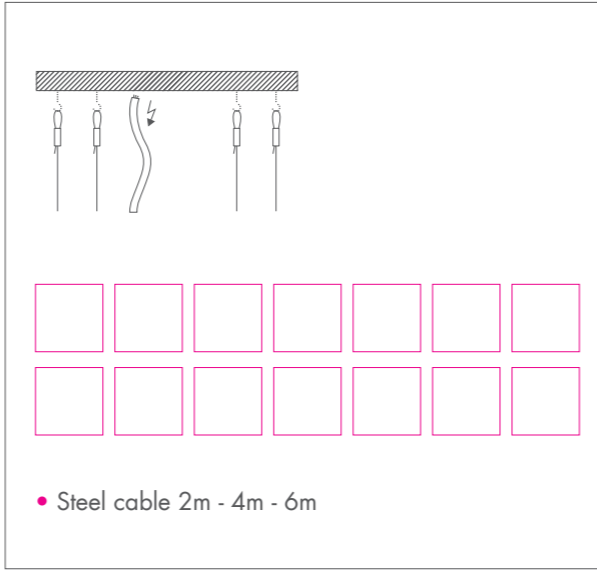

**YOU FOO**

YOU FOO • HIT-DE 70W / 150W • RX7s

90°	P.330	GEAR E		FIX 21-21-P-2T		
	9016 TEX 9006 TEX	5.0 KG	F	0.8 m	I	IP 20

- Gold-coated reflector available
- Standard with safety glass

YOU FOO • HST-EL 100W • PG12-1

90°	P.330	GEAR E		FIX 21-21-P-2T		P
	9016 TEX 9006 TEX	10 KG	F	0.8 m	I	IP 20

- Gold-coated reflector available

FIX I

FIX 4I

FIX I

FIX 2I

FIX J

FIX 4J

- Steel cable 2m - 4m - 6m

FIX 2T

<input type="checkbox"/>	<input type="checkbox"/>	<input type="checkbox"/>	<input type="checkbox"/>	<input type="checkbox"/>	<input type="checkbox"/>	<input type="checkbox"/>	<input type="checkbox"/>
<input type="checkbox"/>	WHITE GRAY BLACK	0.14 KG	F	<input type="checkbox"/>	<input type="checkbox"/>	IP 20	<input type="checkbox"/>

- Steel cable 2m - 4m - 6m