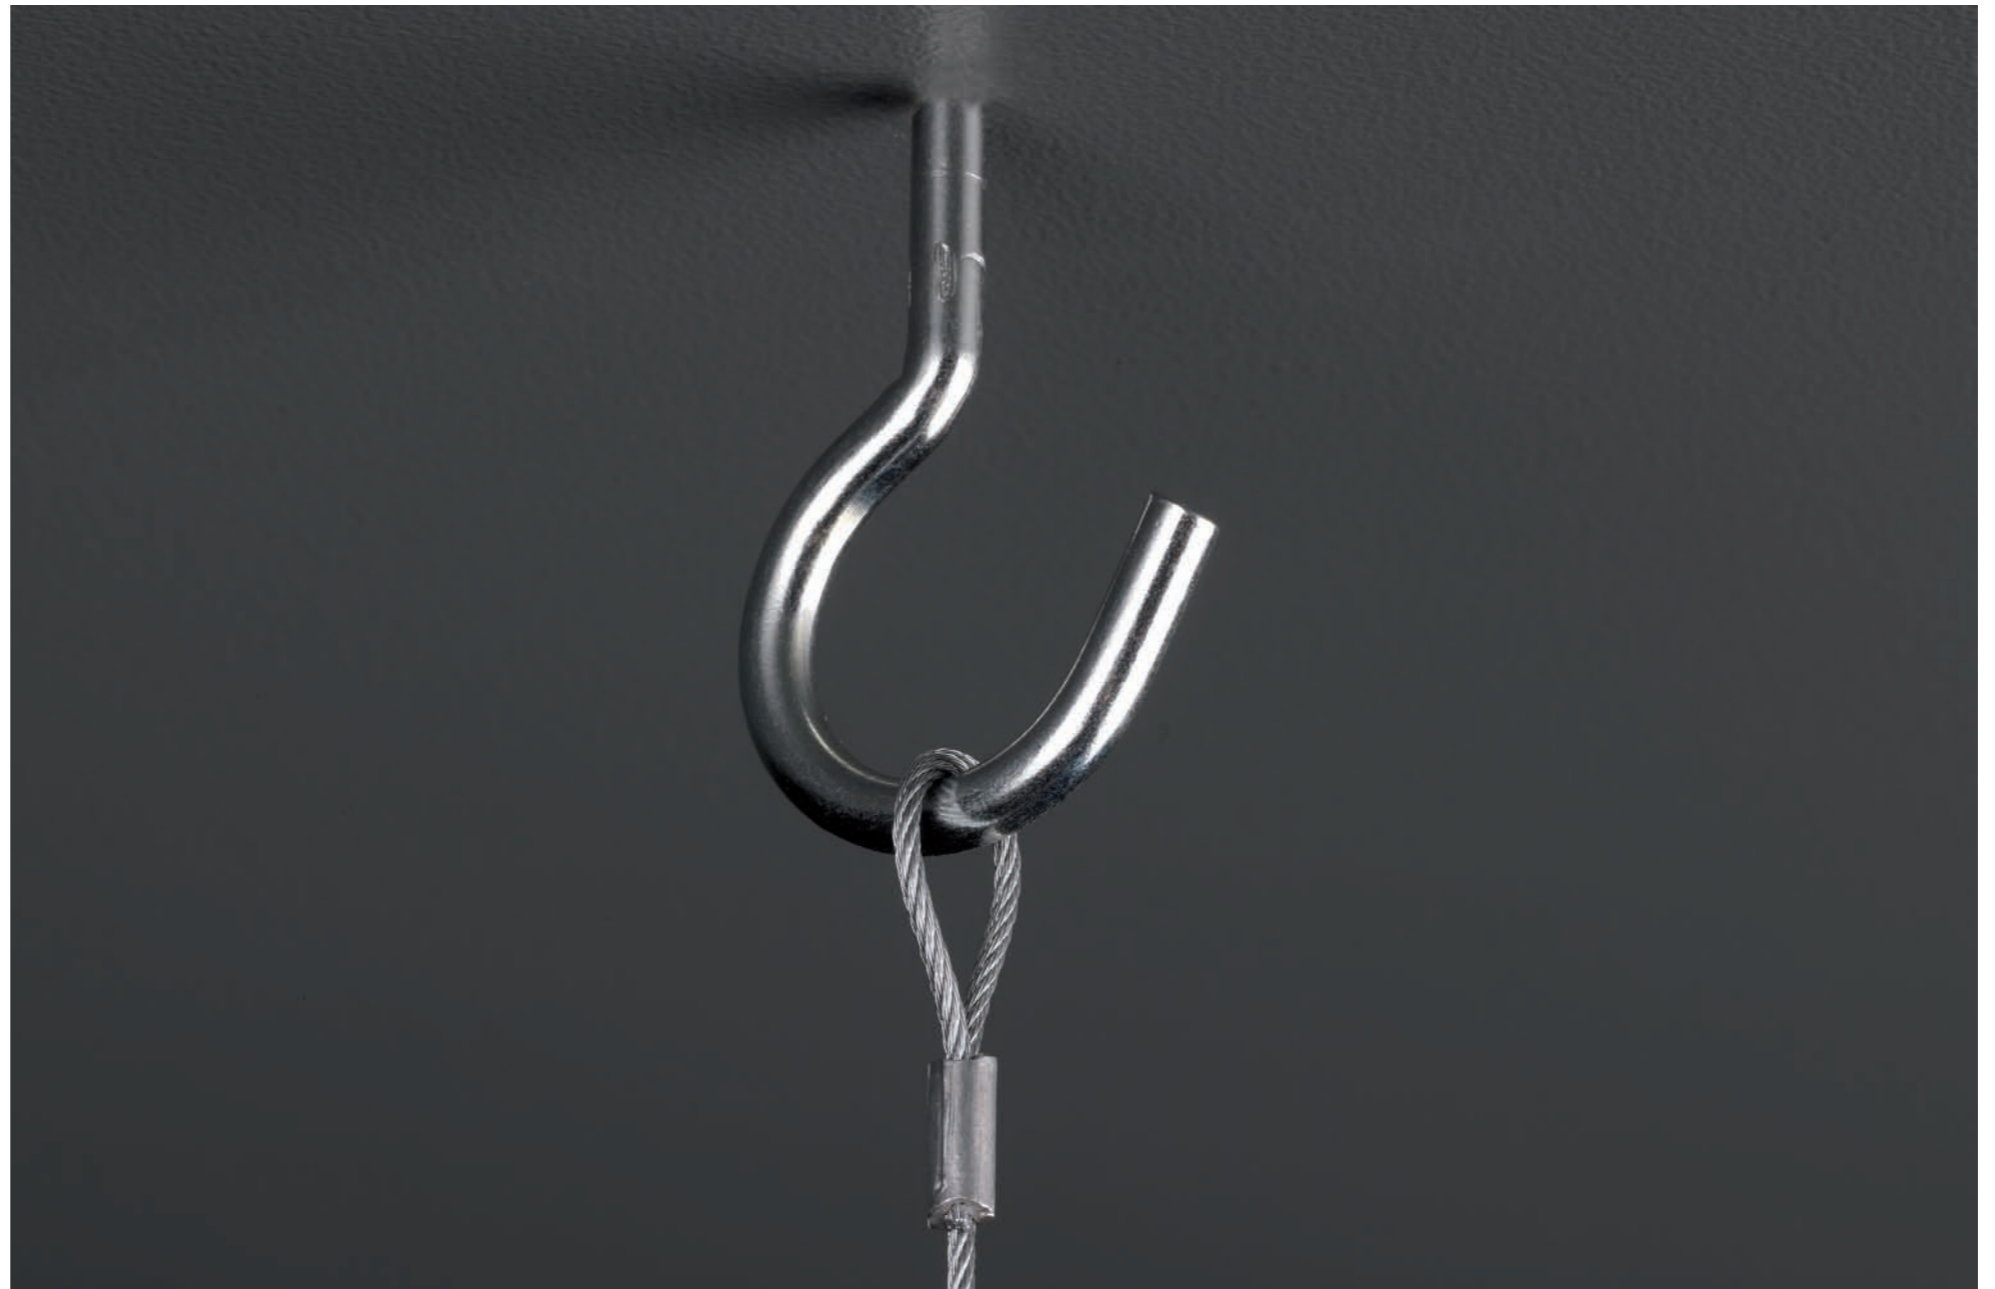

**YOU FOO**

YOU FOO • HIT-DE 70W / 150W • RX7s

90°	P.330	GEAR E		FIX 21-21-P-2T		
	9016 TEX 9006 TEX	5.0 KG	F	0.8 m	I	IP 20

- Gold-coated reflector available
- Standard with safety glass

YOU FOO • HST-EL 100W • PG12-1

90°	P.330	GEAR E		FIX 21-21-P-2T		P
	9016 TEX 9006 TEX	10 KG	F	0.8 m	I	IP 20

- Gold-coated reflector available

FIX I

FIX 4I

FIX I

FIX 2I

FIX J

FIX 4J

- Steel cable 2m - 4m - 6m

FIX 2T

<input type="checkbox"/>	<input type="checkbox"/>	<input type="checkbox"/>	<input type="checkbox"/>	<input type="checkbox"/>	<input type="checkbox"/>	<input type="checkbox"/>	<input type="checkbox"/>
<input type="checkbox"/>	WHITE GRAY BLACK	0.14 KG	F	<input type="checkbox"/>	<input type="checkbox"/>	IP 20	<input type="checkbox"/>