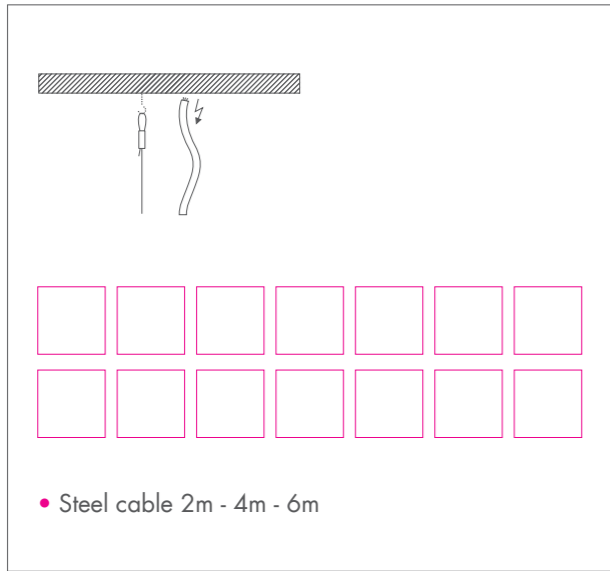

**YOU FOO**

YOU FOO • HIT-DE 70W / 150W • RX7s

90°	P.330	GEAR E		FIX 21-21-P-2T		
	9016 TEX 9006 TEX	5.0 KG	F	0.8 m	I	IP 20

- Gold-coated reflector available
- Standard with safety glass

YOU FOO • HST-EL 100W • PG12-1

90°	P.330	GEAR E		FIX 21-21-P-2T		P
	9016 TEX 9006 TEX	10 KG	F	0.8 m	I	IP 20

- Gold-coated reflector available

FIX I

FIX 4I

FIX I

FIX 2I

FIX J

FIX 4J

- Steel cable 2m - 4m - 6m

FIX 2T

<input type="checkbox"/>	<input type="checkbox"/>	<input type="checkbox"/>	<input type="checkbox"/>	<input type="checkbox"/>	<input type="checkbox"/>	<input type="checkbox"/>	<input type="checkbox"/>
<input type="checkbox"/>	WHITE GRAY BLACK	0.14 KG	F	<input type="checkbox"/>	<input type="checkbox"/>	IP 20	<input type="checkbox"/>

- Steel cable 2m - 4m - 6m