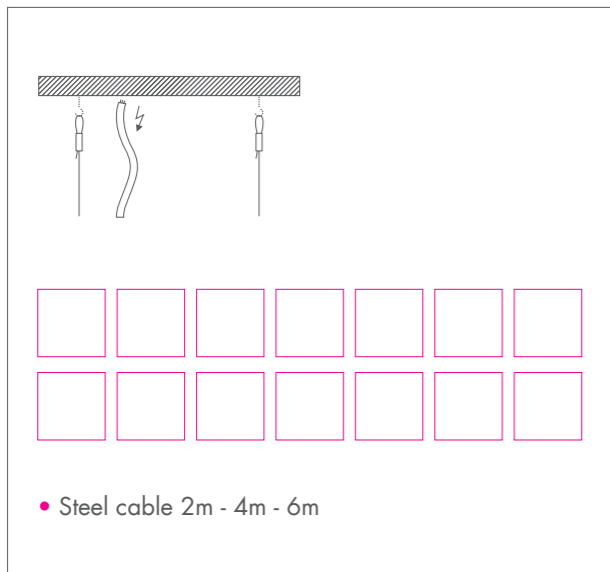

**YOU FOO**

YOU FOO • HIT-DE 70W / 150W • RX7s

90°	P.330	GEAR E		FIX 21-21-P-2T		
	9016 TEX 9006 TEX	5.0 KG	F	0.8 m	I	IP 20

- Gold-coated reflector available
- Standard with safety glass

YOU FOO • HST-EL 100W • PG12-1

90°	P.330	GEAR E		FIX 21-21-P-2T		P
	9016 TEX 9006 TEX	10 KG	F	0.8 m	I	IP 20

- Gold-coated reflector available

FIX I

FIX 4I

FIX I

FIX 2I

FIX J

FIX 4J

- Steel cable 2m - 4m - 6m

FIX 2T

<input type="checkbox"/>	<input type="checkbox"/>	<input type="checkbox"/>	<input type="checkbox"/>	<input type="checkbox"/>	<input type="checkbox"/>	<input type="checkbox"/>	<input type="checkbox"/>
<input type="checkbox"/>	WHITE GRAY BLACK	0.14 KG	F	<input type="checkbox"/>	<input type="checkbox"/>	IP 20	<input type="checkbox"/>

- Steel cable 2m - 4m - 6m