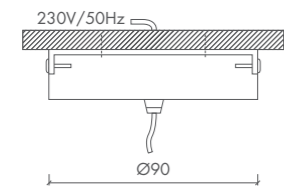

VERRANO

VERRANO • GLS MAX 40W • E27

FIX F

FIX F

	ALU 9016 TEX 9006 TEX	0.1 KG	F				

- Cable 2m - 4m

FIX S1

FIX S1