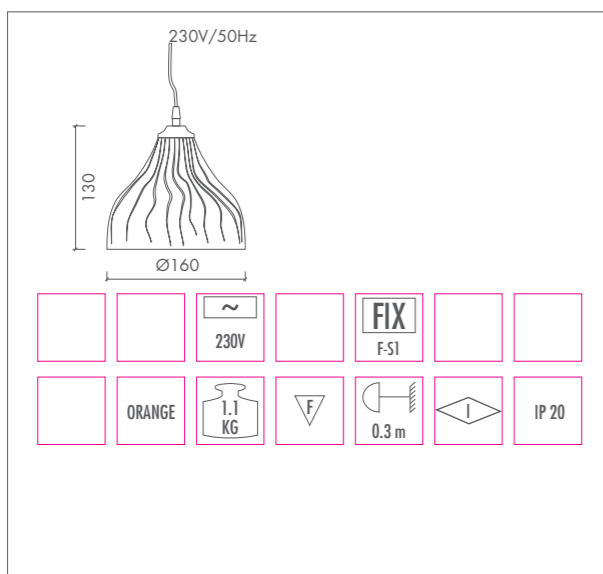

VERRANO

VERRANO • GLS MAX 40W • E27

FIX F

FIX F

	ALU 9016 TEX 9006 TEX	0.1 KG	F				

- Cable 2m - 4m

FIX S1

FIX S1