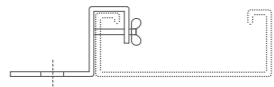

FIX V

FIX V

	9016 TEX 9006 TEX	0.2 KG				IP 20