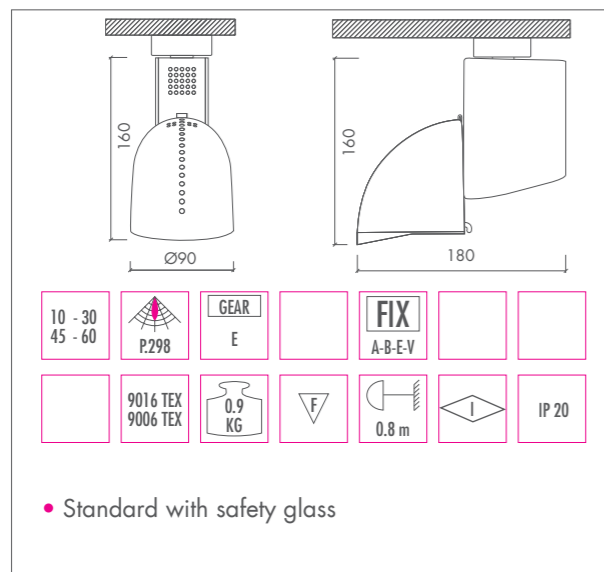

TOXI MINI • HIT-TM 20W / 35W • PGJ5