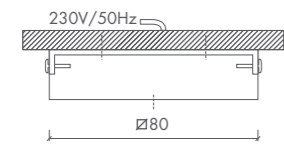

TOXI MINI

TOXI MINI • HIT-TM 20W / 35W • PGJ5

FIX A

FIX A

FIX B

FIX B

	9016 TEX 9006 TEX	0.2 KG	F				

FIX E1

FIX E1

FIX V

FIX V

	9016 TEX 9006 TEX	0.2 KG				IP 20	