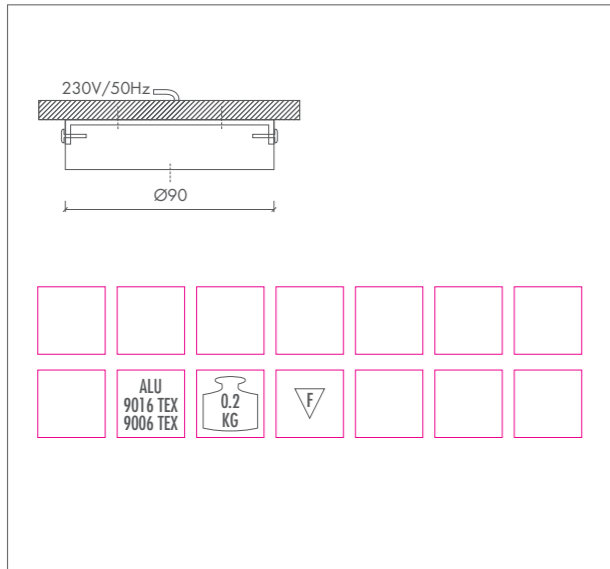

TOXI MINI

TOXI MINI • HIT-TM 20W / 35W • PGJ5

FIX A

FIX A

FIX B

FIX B

	9016 TEX 9006 TEX	0.2 KG	F				

FIX E1

FIX E1

FIX V

FIX V

	9016 TEX 9006 TEX	0.2 KG				IP 20	