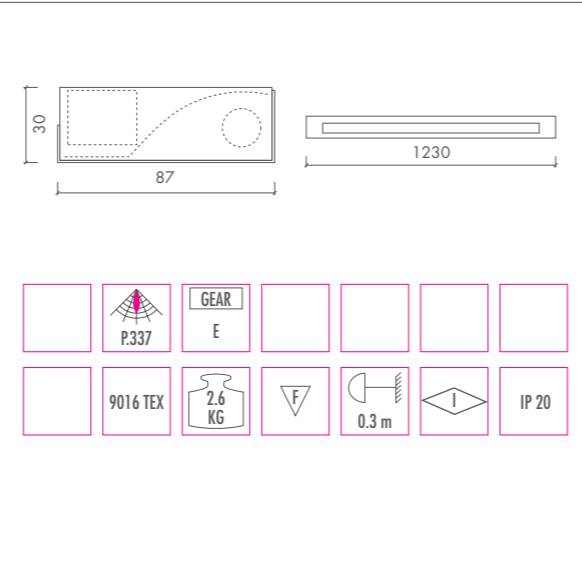

TASYM

TASYM • T5 50W / 54W • G5

TASYM • T5 22W / 24W • G5

TASYM • T5 36W / 39W • G5