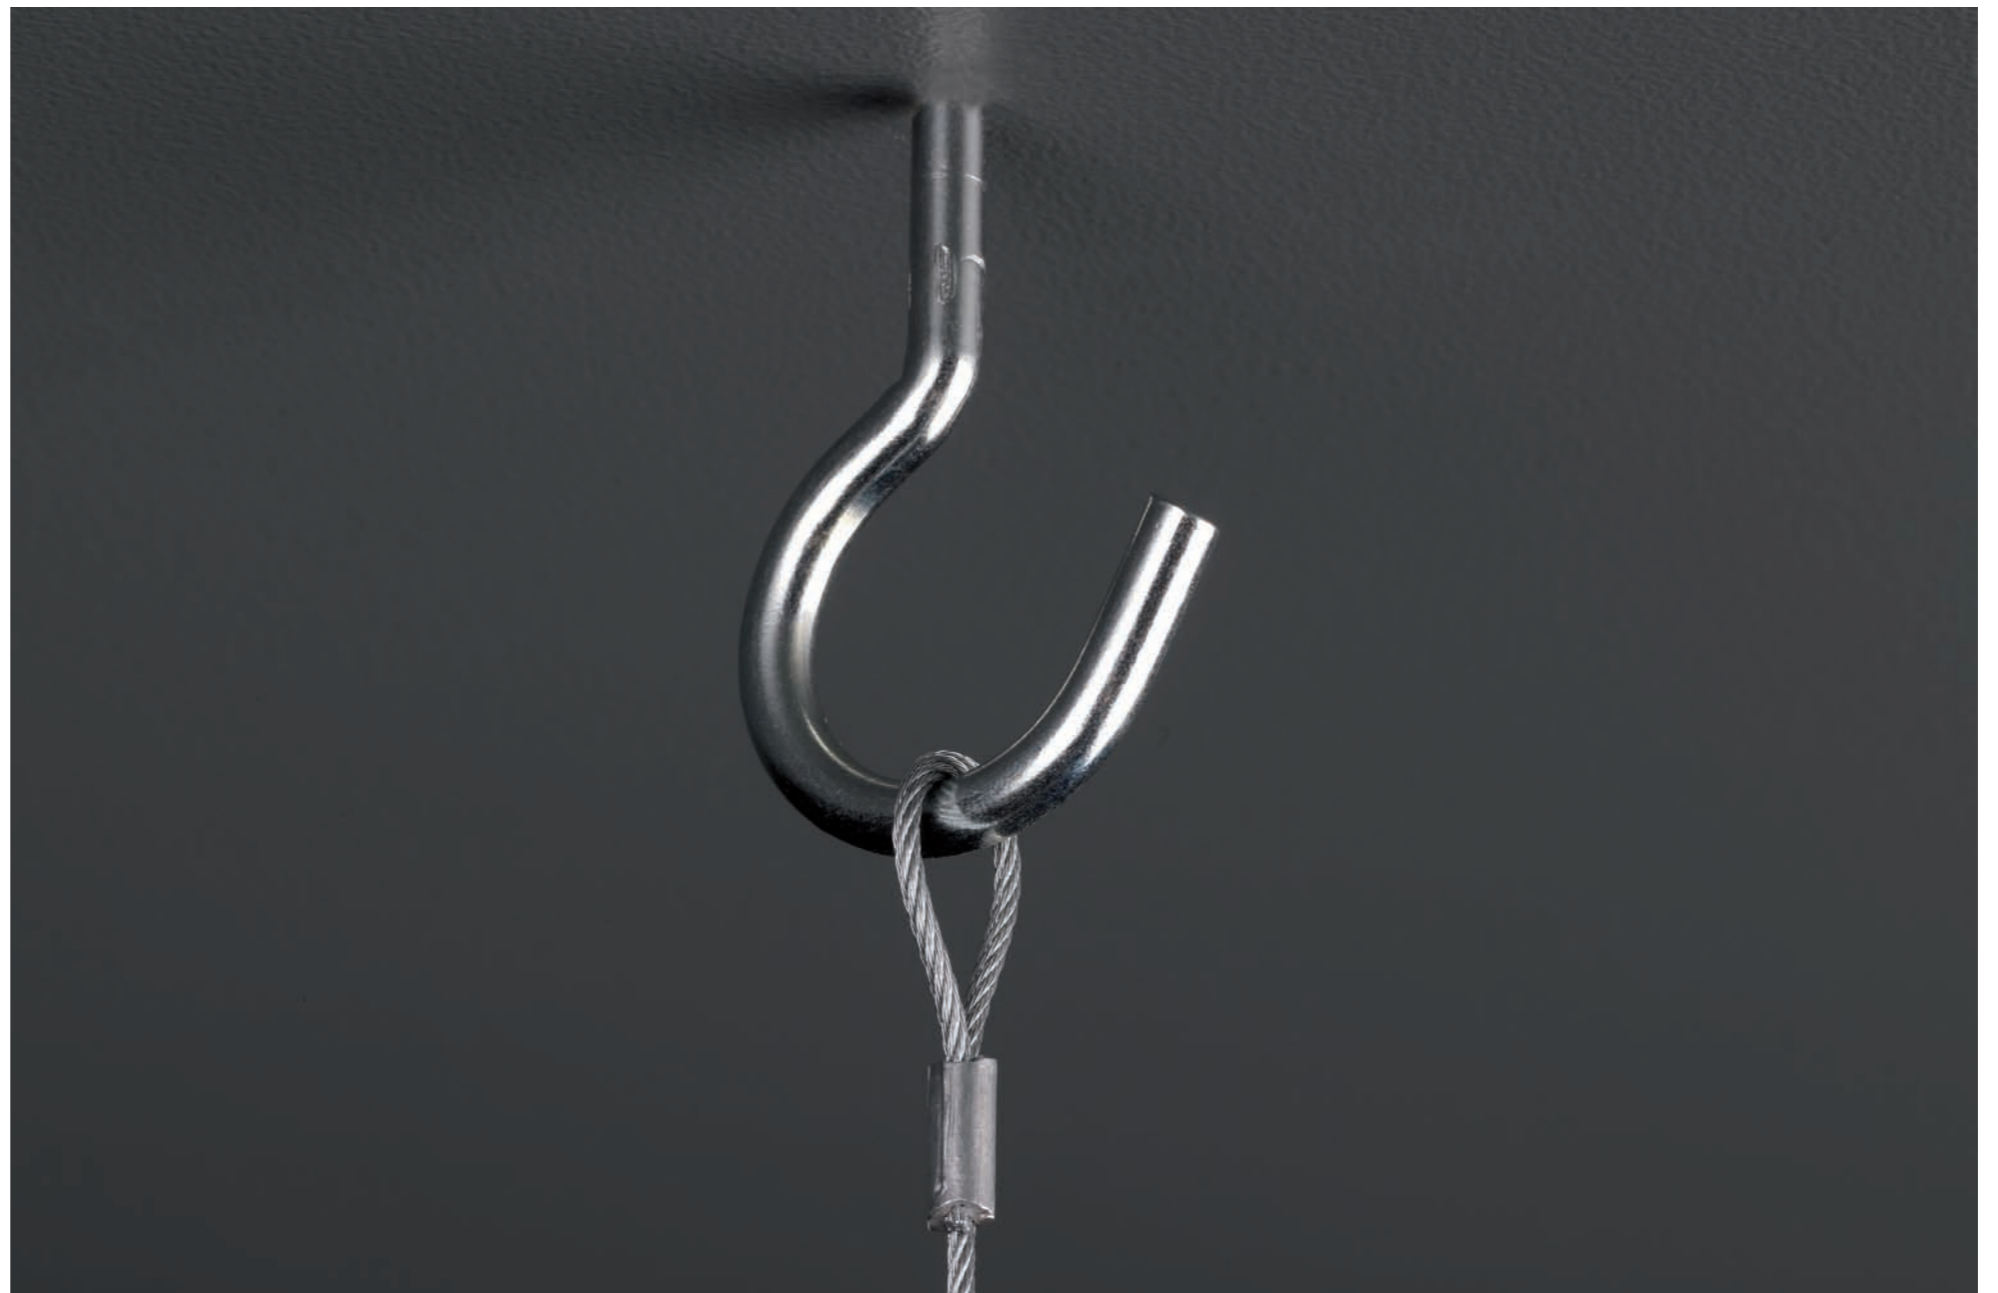

SOLEANO

SOLEANO • HIT 210W • PGZ18

85°	P.332	GEAR E		FIX 21-21-P-21		
	9016 TEX 9006 TEX	13.5 KG	F	2.0 m	IP 20	

• Standard with sandblasted safety glass

FIX I

FIX 4I

FIX I

FIX 2I

- Steel cable 2m - 4m - 6m

FIX 2T

<input type="checkbox"/>	<input type="checkbox"/>	<input type="checkbox"/>	<input type="checkbox"/>	<input type="checkbox"/>	<input type="checkbox"/>	<input type="checkbox"/>	<input type="checkbox"/>
<input type="checkbox"/>	WHITE GRAY BLACK	0.14 KG	F	<input type="checkbox"/>	<input type="checkbox"/>	IP 20	<input type="checkbox"/>