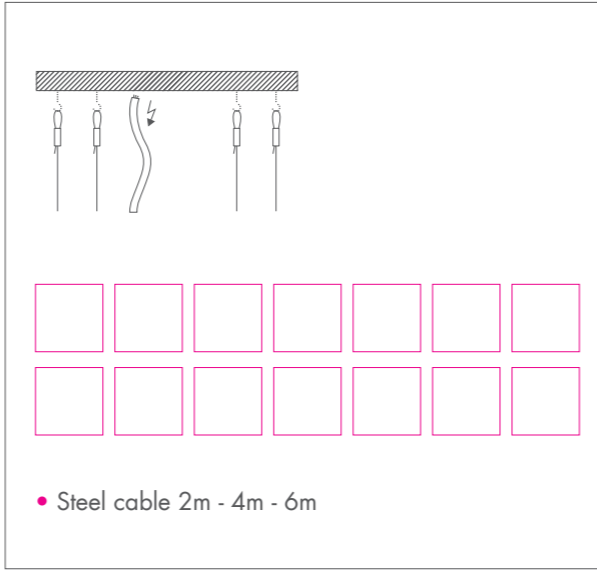

SOLEANO

SOLEANO • HIT 210W • PGZ18

85°	P.332	GEAR E		FIX 21-21-P-21		
	9016 TEX 9006 TEX	13.5 KG	F	2.0 m	IP 20	

• Standard with sandblasted safety glass

FIX I

FIX 4I

FIX I

FIX 2I

- Steel cable 2m - 4m - 6m

FIX 2T

<input type="checkbox"/>	<input type="checkbox"/>	<input type="checkbox"/>	<input type="checkbox"/>	<input type="checkbox"/>	<input type="checkbox"/>	<input type="checkbox"/>	<input type="checkbox"/>
<input type="checkbox"/>	WHITE GRAY BLACK	0.14 KG	F	<input type="checkbox"/>	<input type="checkbox"/>	IP 20	<input type="checkbox"/>

- Steel cable 2m - 4m - 6m