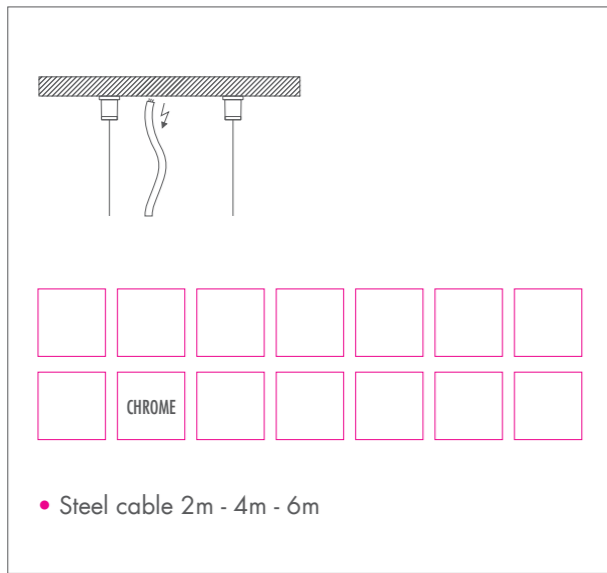

SOLEANO

SOLEANO • HIT 210W • PGZ18

85°	P.332	GEAR E		FIX 21-21-P-21		
	9016 TEX 9006 TEX	13.5 KG	F	2.0 m	IP 20	

• Standard with sandblasted safety glass

FIX I

FIX 4I

FIX I

FIX 2I

FIX J

FIX 4J

FIX J

FIX 2J

FIX P

FIX P

FIX T

FIX T

- Steel cable 2m - 4m - 6m

FIX 2T

<input type="checkbox"/>	<input type="checkbox"/>	<input type="checkbox"/>	<input type="checkbox"/>	<input type="checkbox"/>	<input type="checkbox"/>	<input type="checkbox"/>	<input type="checkbox"/>
<input type="checkbox"/>	WHITE GRAY BLACK	0.14 KG	F	<input type="checkbox"/>	<input type="checkbox"/>	IP 20	<input type="checkbox"/>

- Steel cable 2m - 4m - 6m