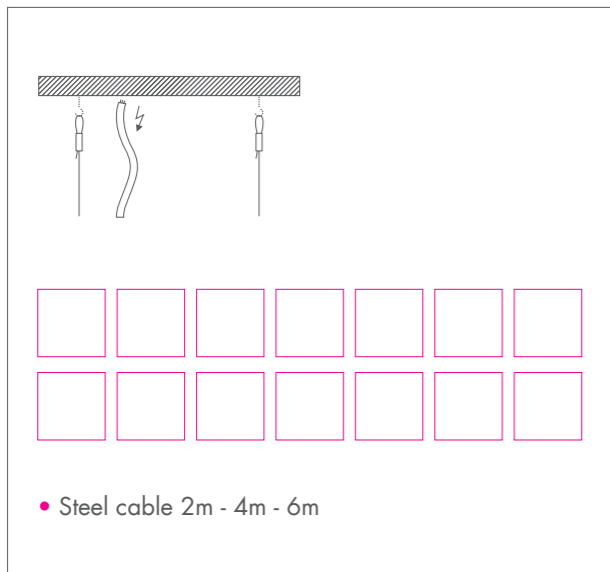

SOLEANO

SOLEANO • HIT 210W • PGZ18

85°	P.332	GEAR E		FIX 21-21-P-21		
	9016 TEX 9006 TEX	13.5 KG	F	2.0 m	IP 20	

• Standard with sandblasted safety glass

FIX I

FIX 4I

FIX I

FIX 2I

- Steel cable 2m - 4m - 6m

FIX 2T

<input type="checkbox"/>	<input type="checkbox"/>	<input type="checkbox"/>	<input type="checkbox"/>	<input type="checkbox"/>	<input type="checkbox"/>	<input type="checkbox"/>	<input type="checkbox"/>
<input type="checkbox"/>	WHITE GRAY BLACK	0.14 KG	F	<input type="checkbox"/>	<input type="checkbox"/>	IP 20	<input type="checkbox"/>

- Steel cable 2m - 4m - 6m