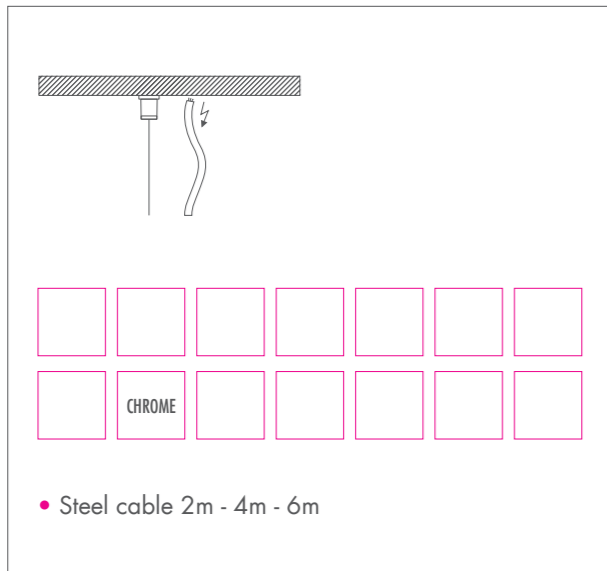

SOLEANO

SOLEANO • HIT 210W • PGZ18

85°	P.332	GEAR E		FIX 21-21-P-21		
	9016 TEX 9006 TEX	13.5 KG	F	2.0 m	IP 20	

• Standard with sandblasted safety glass

FIX I

FIX 4I

FIX I

FIX 2I

FIX J

FIX 4J

FIX J

FIX 2J

FIX P

FIX P

FIX T

FIX T

- Steel cable 2m - 4m - 6m

FIX 2T

<input type="checkbox"/>	<input type="checkbox"/>	<input type="checkbox"/>	<input type="checkbox"/>	<input type="checkbox"/>	<input type="checkbox"/>	<input type="checkbox"/>	<input type="checkbox"/>
<input type="checkbox"/>	WHITE GRAY BLACK	0.14 KG	F	<input type="checkbox"/>	<input type="checkbox"/>	IP 20	<input type="checkbox"/>

- Steel cable 2m - 4m - 6m