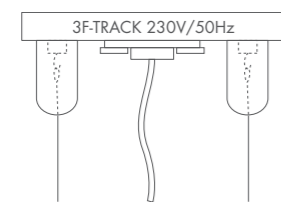

- Steel cable 2m - 4m - 6m

FIX 2T

<input type="checkbox"/>	<input type="checkbox"/>	<input type="checkbox"/>	<input type="checkbox"/>	<input type="checkbox"/>	<input type="checkbox"/>	<input type="checkbox"/>	<input type="checkbox"/>
<input type="checkbox"/>	WHITE GRAY BLACK	0.14 KG	F	<input type="checkbox"/>	<input type="checkbox"/>	IP 20	<input type="checkbox"/>