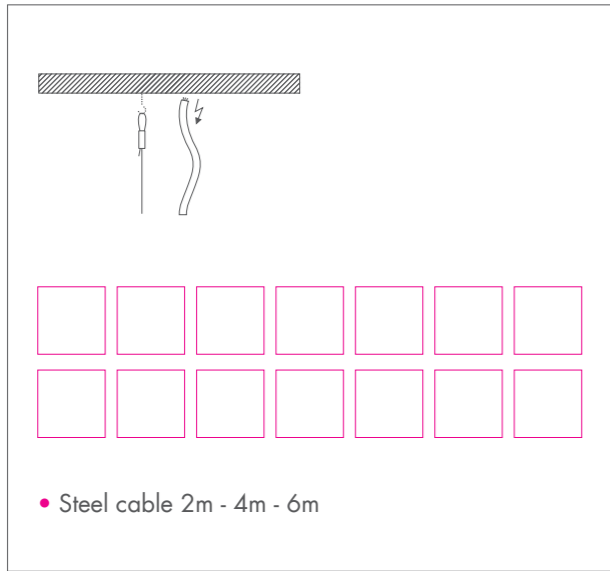

SOLEANO

SOLEANO • HIT 210W • PGZ18

85°	P.332	GEAR E		FIX 21-21-P-21		
	9016 TEX 9006 TEX	13.5 KG	F	2.0 m	IP 20	

• Standard with sandblasted safety glass

FIX I

FIX 4I

FIX I

FIX 2I

- Steel cable 2m - 4m - 6m

FIX 2T

<input type="checkbox"/>	<input type="checkbox"/>	<input type="checkbox"/>	<input type="checkbox"/>	<input type="checkbox"/>	<input type="checkbox"/>	<input type="checkbox"/>	<input type="checkbox"/>
<input type="checkbox"/>	WHITE GRAY BLACK	0.14 KG	F	<input type="checkbox"/>	<input type="checkbox"/>	IP 20	<input type="checkbox"/>

- Steel cable 2m - 4m - 6m