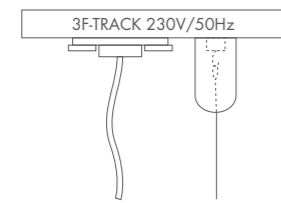

FIX T

FIX T

☐	☐	☐	☐	☐	☐	☐	☐
☐	WHITE GRAY BLACK	0.1 KG	F	☐	☐	IP 20	☐

- Steel cable 2m - 4m - 6m

FIX 2T

☐	☐	☐	☐	☐	☐	☐	☐
☐	WHITE GRAY BLACK	0.14 KG	F	☐	☐	IP 20	☐

- Steel cable 2m - 4m - 6m