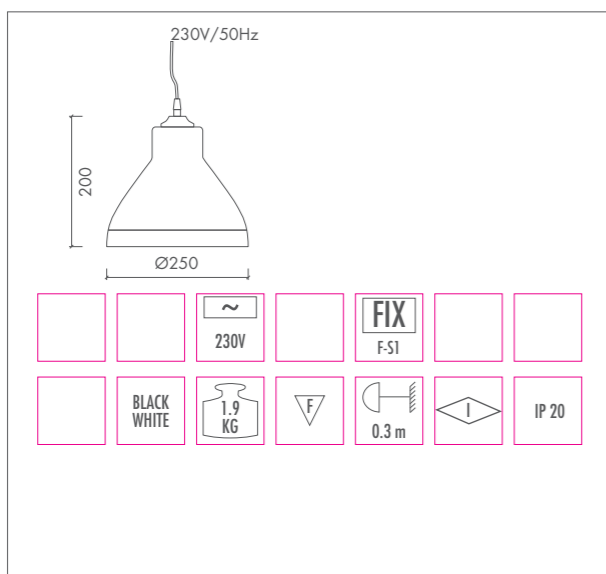

SFERO

SFERO • GLS MAX 40W • E27

FIX F

FIX F

	ALU 9016 TEX 9006 TEX	0.1 KG	F				

- Cable 2m - 4m

FIX S1

FIX S1