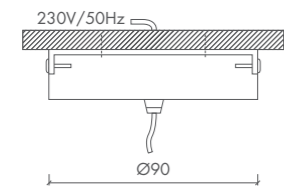

SFERO

SFERO • GLS MAX 40W • E27

FIX F

FIX F

	ALU 9016 TEX 9006 TEX	0.1 KG	F				

- Cable 2m - 4m

FIX S1

FIX S1