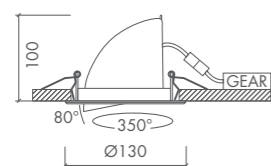

SCOOP MINI

SCOOP MINI • HIT-TM 20W / 35W • PGJ5

| | | | | | | |
|------------------------|----------------------|-----------|------|-------|------|--|
| 10° - 30° 45° - 60° | P298 | GEAR E | Ø120 | | | |
| | 9016 TEX 9006 TEX | 0.8 KG | F | 0.8 m | IP20 | |