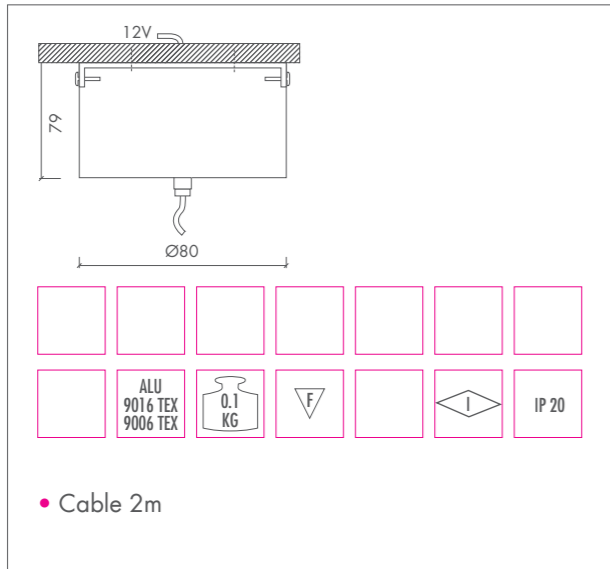

RONDO MINI

RONDO MINI • QT-12 MAX 50W • GY6,35

FIX M

FIX M

FIX N

FIX N