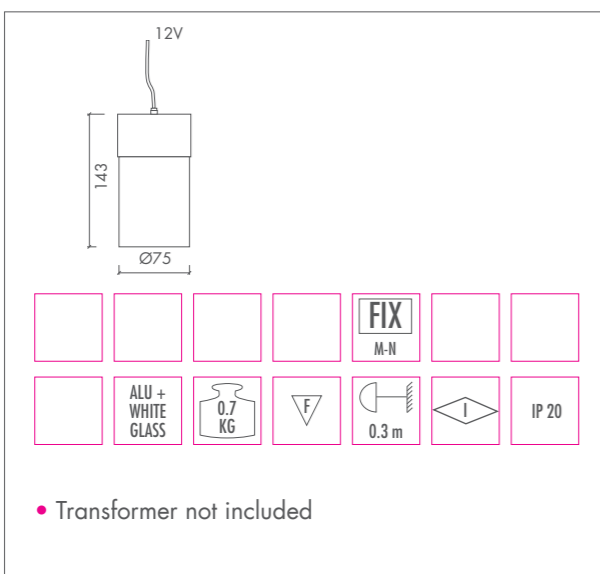

RONDO MINI

RONDO MINI • QT-12 MAX 50W • GY6,35

FIX M

FIX M

FIX N

FIX N