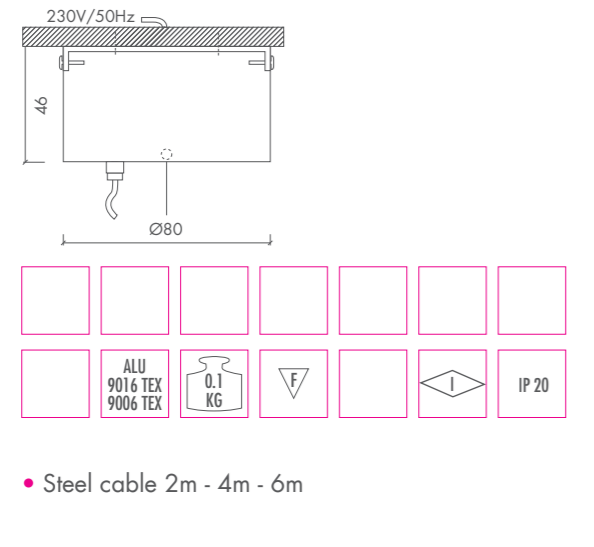

FIX J

	CHROME						

- Steel cable 2m - 4m - 6m

FIX 2J

	CHROME						

- Steel cable 2m - 4m - 6m

FIX K

FIX K

FIX P

FIX P

FIX T

FIX T

<input type="checkbox"/>	<input type="checkbox"/>	<input type="checkbox"/>	<input type="checkbox"/>	<input type="checkbox"/>	<input type="checkbox"/>	<input type="checkbox"/>	<input type="checkbox"/>
<input type="checkbox"/>	WHITE GRAY BLACK	0.1 KG	F	<input type="checkbox"/>	<input type="checkbox"/>	IP 20	

- Steel cable 2m - 4m - 6m

FIX 2T

<input type="checkbox"/>	<input type="checkbox"/>	<input type="checkbox"/>	<input type="checkbox"/>	<input type="checkbox"/>	<input type="checkbox"/>	<input type="checkbox"/>	<input type="checkbox"/>
<input type="checkbox"/>	WHITE GRAY BLACK	0.14 KG	F	<input type="checkbox"/>	<input type="checkbox"/>	IP 20	