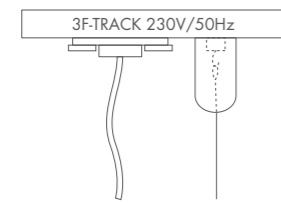

FIX P

FIX P

FIX T

FIX T

<input type="checkbox"/>	<input type="checkbox"/>	<input type="checkbox"/>	<input type="checkbox"/>	<input type="checkbox"/>	<input type="checkbox"/>	<input type="checkbox"/>	<input type="checkbox"/>
<input type="checkbox"/>	WHITE GRAY BLACK	0.1 KG	F	<input type="checkbox"/>	<input type="checkbox"/>	IP 20	

- Steel cable 2m - 4m - 6m

FIX 2T

<input type="checkbox"/>	<input type="checkbox"/>	<input type="checkbox"/>	<input type="checkbox"/>	<input type="checkbox"/>	<input type="checkbox"/>	<input type="checkbox"/>	<input type="checkbox"/>
<input type="checkbox"/>	WHITE GRAY BLACK	0.14 KG	F	<input type="checkbox"/>	<input type="checkbox"/>	IP 20	