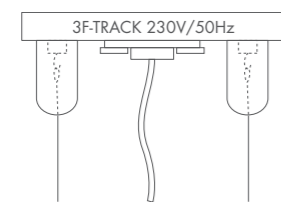

FIX P

FIX P

FIX T

FIX T

<input type="checkbox"/>	<input type="checkbox"/>	<input type="checkbox"/>	<input type="checkbox"/>	<input type="checkbox"/>	<input type="checkbox"/>	<input type="checkbox"/>	<input type="checkbox"/>
<input type="checkbox"/>	WHITE GRAY BLACK	0.1 KG	F	<input type="checkbox"/>	<input type="checkbox"/>	IP 20	

- Steel cable 2m - 4m - 6m

FIX 2T

<input type="checkbox"/>	<input type="checkbox"/>	<input type="checkbox"/>	<input type="checkbox"/>	<input type="checkbox"/>	<input type="checkbox"/>	<input type="checkbox"/>	<input type="checkbox"/>
<input type="checkbox"/>	WHITE GRAY BLACK	0.14 KG	F	<input type="checkbox"/>	<input type="checkbox"/>	IP 20	