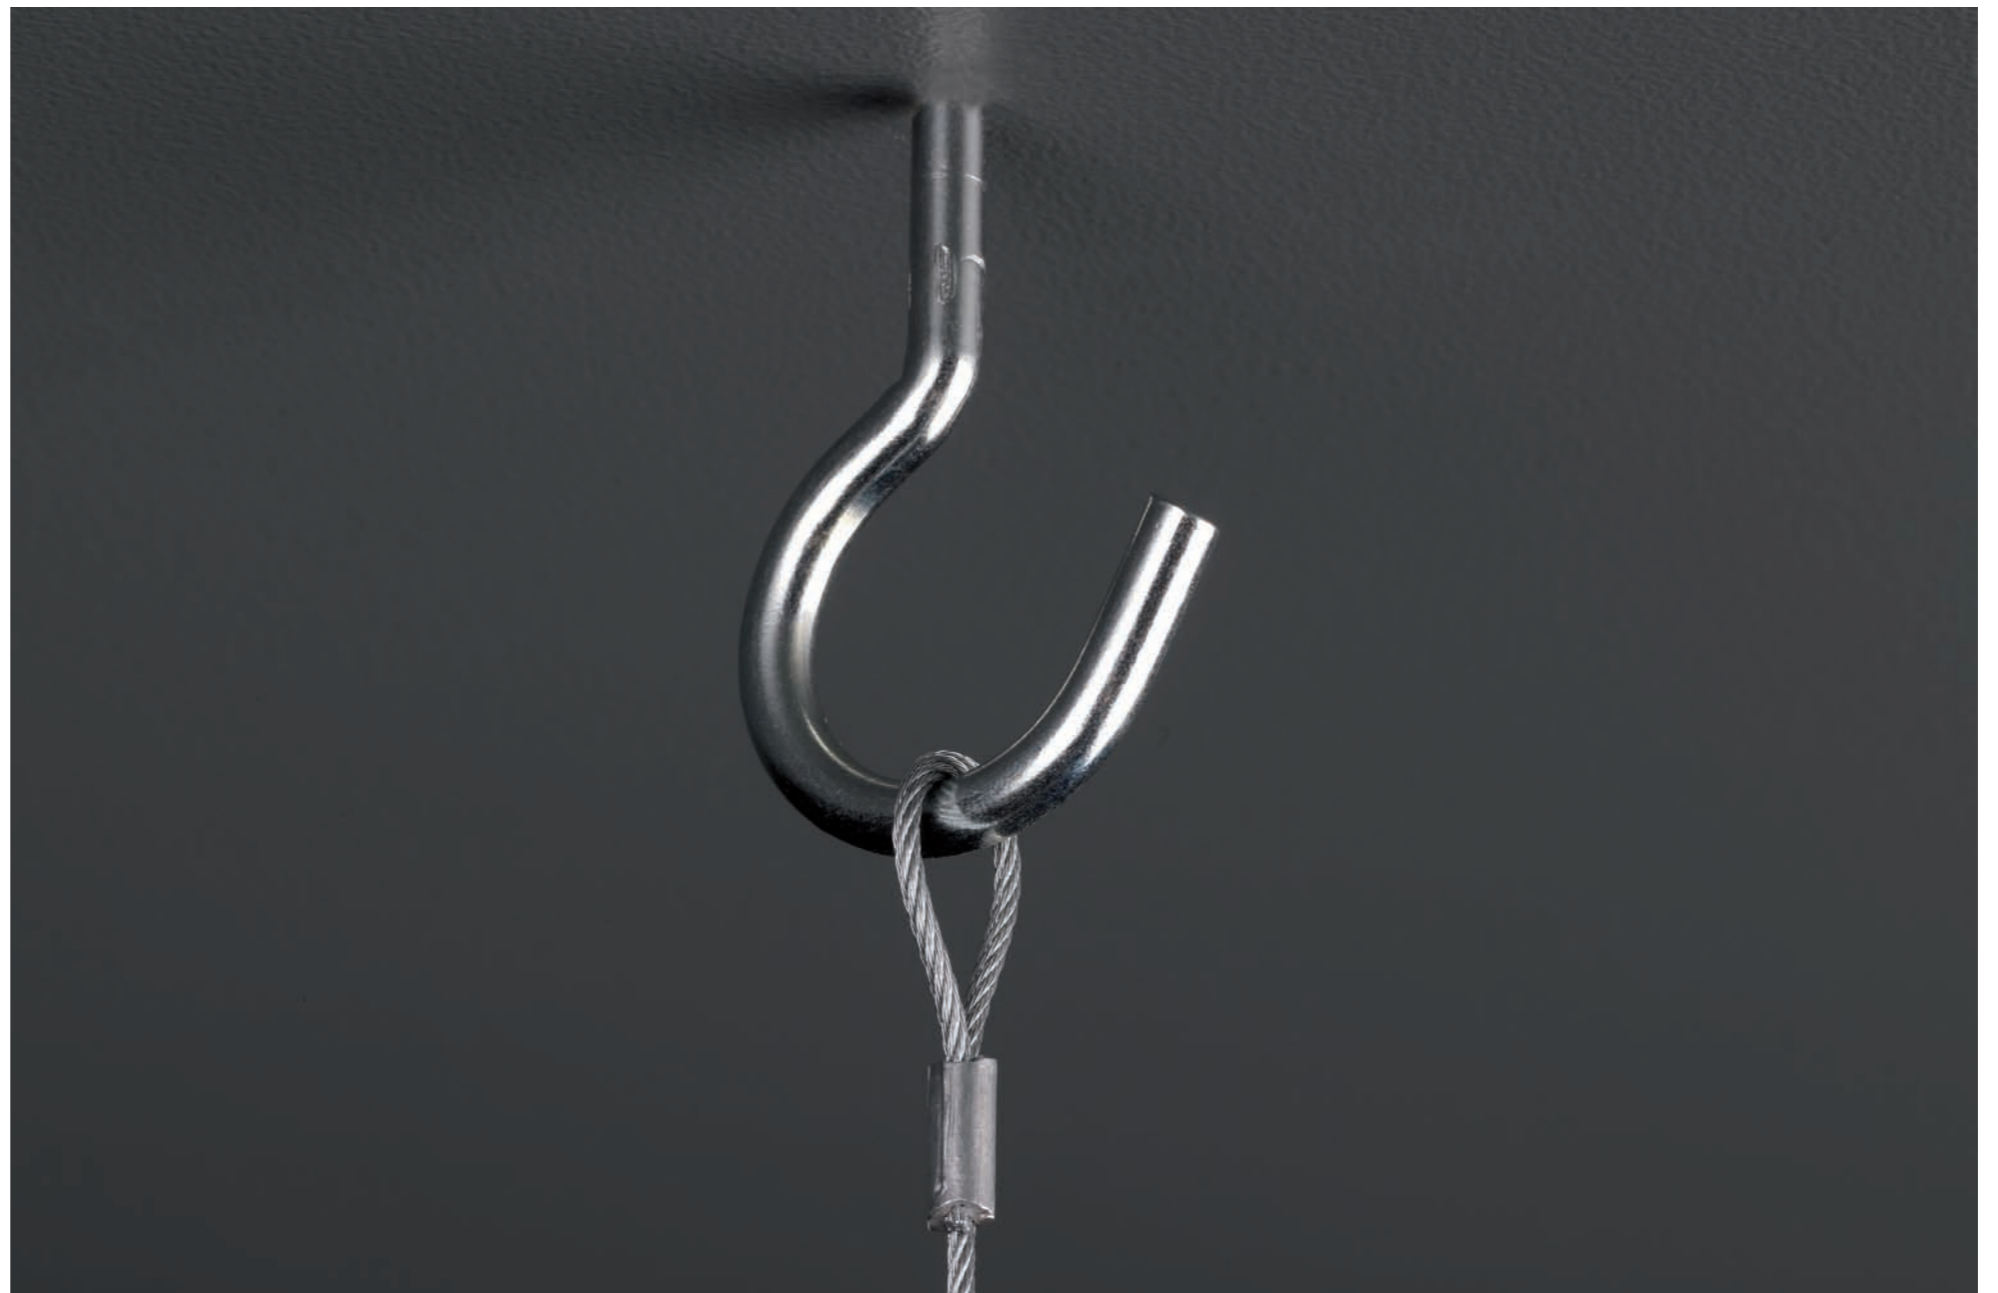

FIX I

FIX 4I

FIX I

FIX 2I

FIX J

FIX 4J

	CHROME						

- Steel cable 2m - 4m - 6m