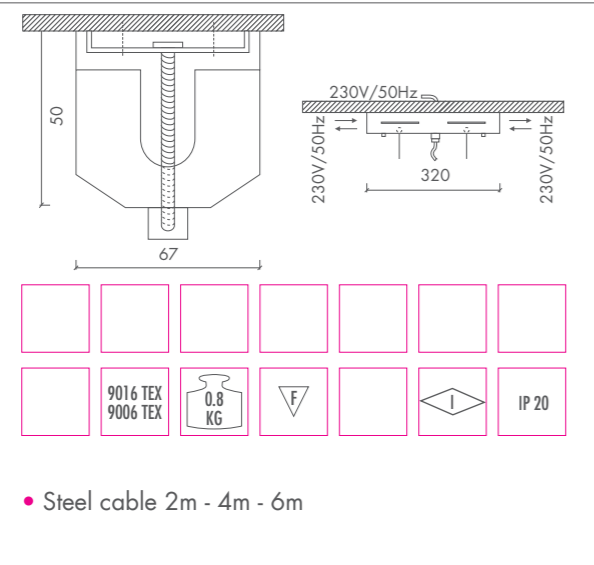

FIX 2J

FIX K

FIX K

	ALU 9016 TEX 9006 TEX	0.1 KG	F		IP 20		

- Steel cable 2m - 4m - 6m

FIX P

FIX P

FIX T

- Steel cable 2m - 4m - 6m

FIX 2T

<input type="checkbox"/>	<input type="checkbox"/>	<input type="checkbox"/>	<input type="checkbox"/>	<input type="checkbox"/>	<input type="checkbox"/>	<input type="checkbox"/>	<input type="checkbox"/>
<input type="checkbox"/>	WHITE GRAY BLACK	0.14 KG	F	<input type="checkbox"/>	<input type="checkbox"/>	IP 20	<input type="checkbox"/>

- Steel cable 2m - 4m - 6m