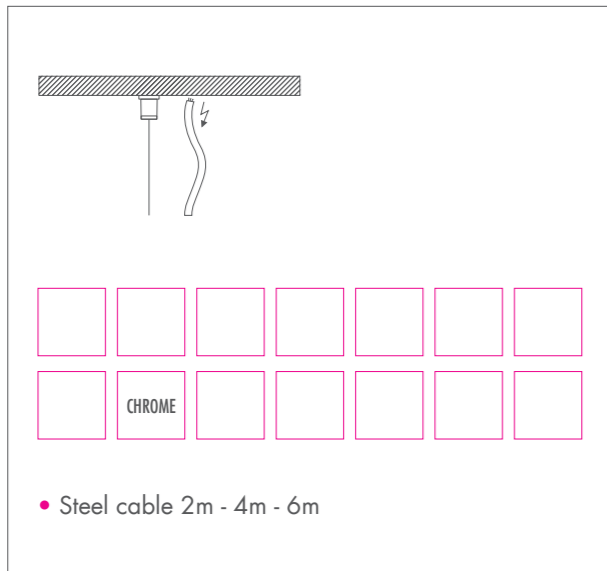

RONDO • TC-TE 32W / 42W • GX24q3/4

- Without reflector

RONDO • HST-EL 100W • PG12-1

- Gold-coated reflector available in 25° and 40°
- Gold-coated reflector also available with slits

RONDO • TC-TE 32W / 42W • GX24q3/4

- With reflector

FIX I

FIX 4I

FIX I

FIX 2I

FIX J

FIX 4J

FIX J

FIX 2J

FIX K

FIX K

	ALU 9016 TEX 9006 TEX	0.1 KG	F		IP 20		

- Steel cable 2m - 4m - 6m

FIX P

FIX P

FIX T

- Steel cable 2m - 4m - 6m

FIX 2T

<input type="checkbox"/>	<input type="checkbox"/>	<input type="checkbox"/>	<input type="checkbox"/>	<input type="checkbox"/>	<input type="checkbox"/>	<input type="checkbox"/>	<input type="checkbox"/>
<input type="checkbox"/>	WHITE GRAY BLACK	0.14 KG	F	<input type="checkbox"/>	<input type="checkbox"/>	IP 20	<input type="checkbox"/>