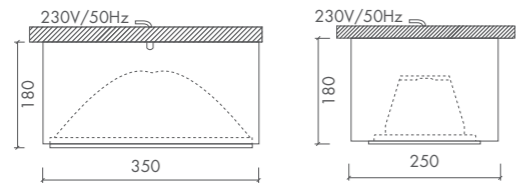

REON UP

REON UP • HIT 35W / 50W / 70W • G12

<input type="checkbox"/>		<input checked="" type="checkbox"/> GEAR E	<input type="checkbox"/>	<input type="checkbox"/>	<input type="checkbox"/> UV	<input type="checkbox"/>
<input type="checkbox"/>	9016 TEX 9006 TEX 9005 TEX	<input checked="" type="checkbox"/> 5.1 KG	<input type="checkbox"/>	<input checked="" type="checkbox"/> 0.8 m	<input checked="" type="checkbox"/> IP 20	<input type="checkbox"/>

- Gold-coated reflector available
- Standard with safety glass
- All ral-colours available

REON UP • HST-TG 50W • GX12-1

<input type="checkbox"/>		<input checked="" type="checkbox"/> GEAR E	<input type="checkbox"/>	<input type="checkbox"/>	<input type="checkbox"/> UV	<input type="checkbox"/>
<input type="checkbox"/>	9016 TEX 9006 TEX 9005 TEX	<input checked="" type="checkbox"/> 5.1 KG	<input type="checkbox"/>	<input checked="" type="checkbox"/> 0.8 m	<input checked="" type="checkbox"/> IP 20	<input type="checkbox"/>