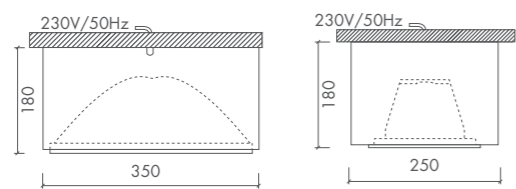

REON UP

REON UP • HIT 35W / 50W / 70W • G12

<input type="checkbox"/>		<input checked="" type="checkbox"/> GEAR E	<input type="checkbox"/>	<input type="checkbox"/>	<input type="checkbox"/> UV	<input type="checkbox"/>
<input type="checkbox"/>	9016 TEX 9006 TEX 9005 TEX	<input checked="" type="checkbox"/> 5.1 KG	<input type="checkbox"/>	<input checked="" type="checkbox"/> 0.8 m	<input checked="" type="checkbox"/> IP 20	<input type="checkbox"/>

- Gold-coated reflector available
- Standard with safety glass
- All ral-colours available

REON UP • HST-TG 50W • GX12-1

<input type="checkbox"/>		<input checked="" type="checkbox"/> GEAR E	<input type="checkbox"/>	<input type="checkbox"/>	<input type="checkbox"/> UV	<input type="checkbox"/>
<input type="checkbox"/>	9016 TEX 9006 TEX 9005 TEX	<input checked="" type="checkbox"/> 5.1 KG	<input type="checkbox"/>	<input checked="" type="checkbox"/> 0.8 m	<input checked="" type="checkbox"/> IP 20	<input type="checkbox"/>