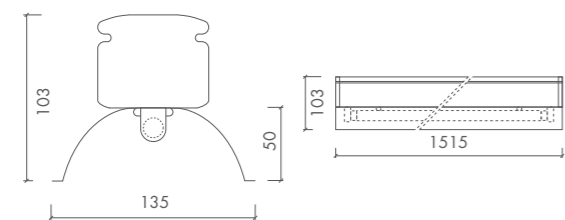

Q-RSB ASYM

Q-RSB ASYM • T5 45W / 49W / 73W / 80W • G5

• Reflector made of high gloss pure aluminium