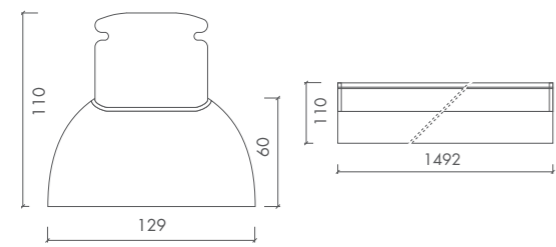

Q-R

Q-R • T5 45W / 49W / 73W / 80W • G5

- White inside
- Available in 3m - 4,5m