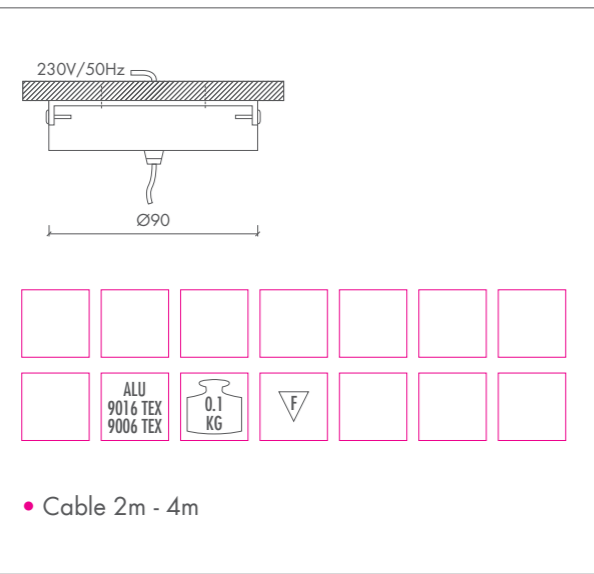

PRIMAVERRO

PRIMAVERRO • GLS MAX 40W • E27

FIX F

FIX F

FIX S1

FIX S1