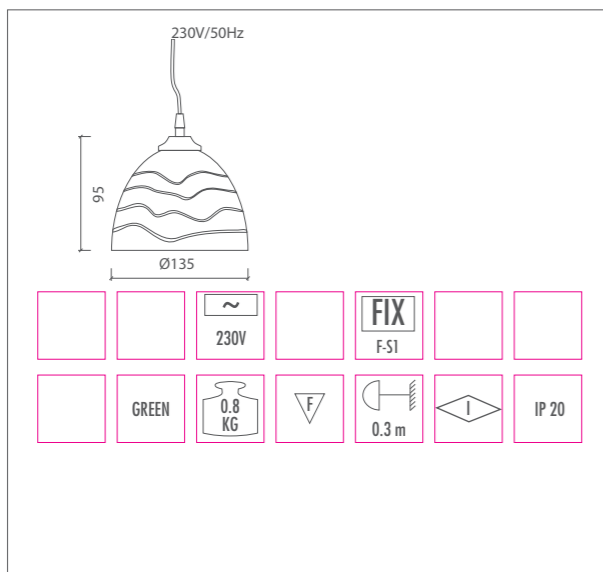

PRIMAVERRO

PRIMAVERRO • GLS MAX 40W • E27

FIX F

FIX F

FIX S1

FIX S1