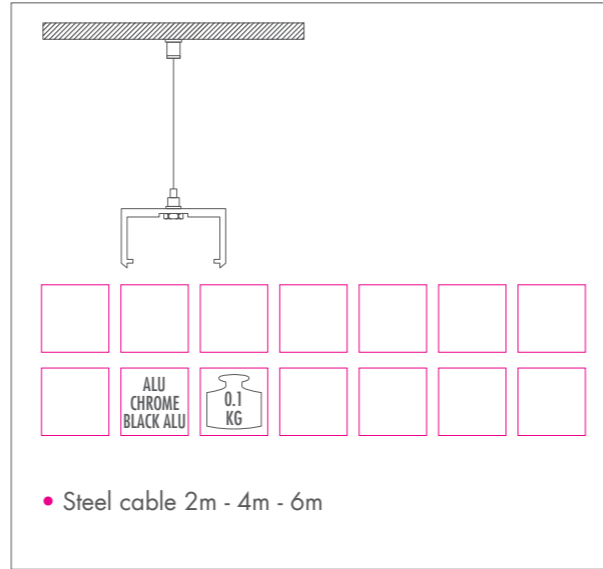

**POLYSYS TOXI MINI**

POLYSYS TOXI MINI • HIT-TM 20W / 35W • PGJ5

FIX PO 1

FIX PO 1

FIX PO 2

FIX PO 2

FIX PO 3

FIX PO 3