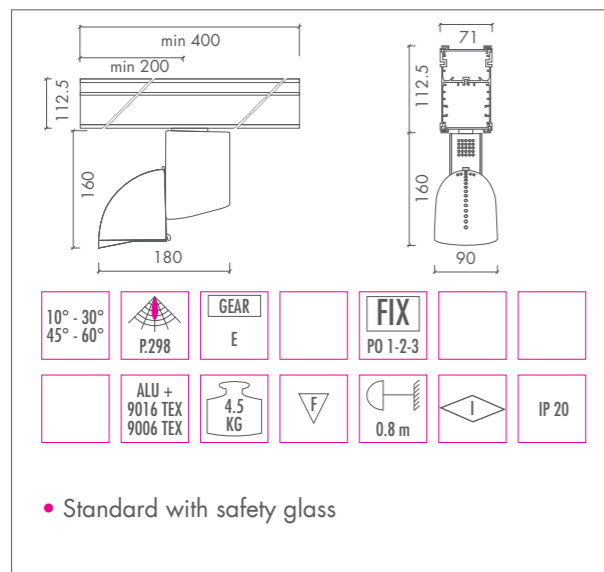

**POLYSYS TOXI MINI**

POLYSYS TOXI MINI • HIT-TM 20W / 35W • PGJ5

FIX PO 1

FIX PO 1

FIX PO 2

FIX PO 2

FIX PO 3

FIX PO 3