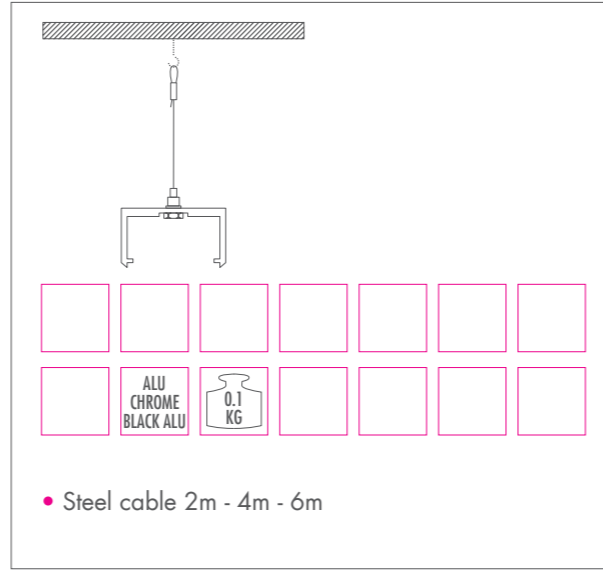

**POLYSYS TOXI MINI**

POLYSYS TOXI MINI • HIT-TM 20W / 35W • PGJ5

FIX PO 1

FIX PO 1

FIX PO 2

FIX PO 2

FIX PO 3

FIX PO 3