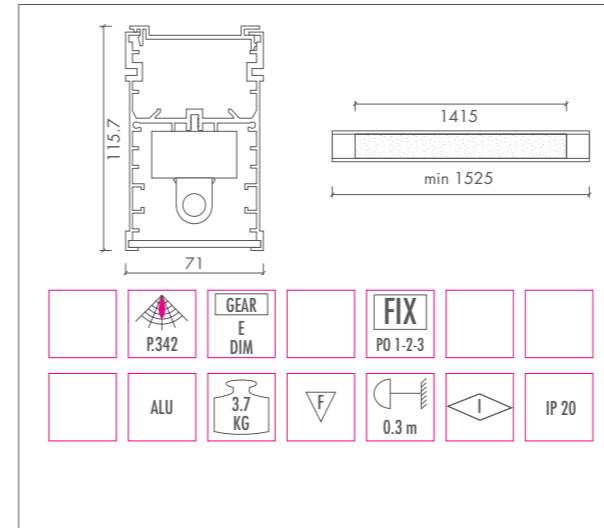

POLYSYS T5 PLEXI

POLYSYS T5 PLEXI • T5 25W / 28W / 50W / 54W • G5

POLYSYS T5 PLEXI • T5 32W / 35W / 45W / 49W / 73W / 80W • G5

POLYSYS T5 PLEXI • T5 13W / 14W / 22W / 24W • G5

POLYSYS T5 PLEXI • T5 19W / 21W / 36W / 39W • G5

FIX PO 1

FIX PO 1

FIX PO 2

FIX PO 2

FIX PO 3

FIX PO 3