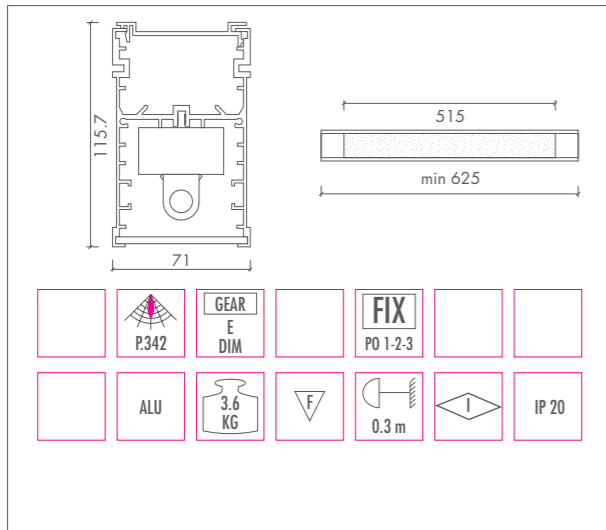

POLYSYS T5 PLEXI

POLYSYS T5 PLEXI • T5 25W / 28W / 50W / 54W • G5

POLYSYS T5 PLEXI • T5 32W / 35W / 45W / 49W / 73W / 80W • G5

POLYSYS T5 PLEXI • T5 13W / 14W / 22W / 24W • G5

POLYSYS T5 PLEXI • T5 19W / 21W / 36W / 39W • G5

FIX PO 1

FIX PO 1

FIX PO 2

FIX PO 2

FIX PO 3

FIX PO 3