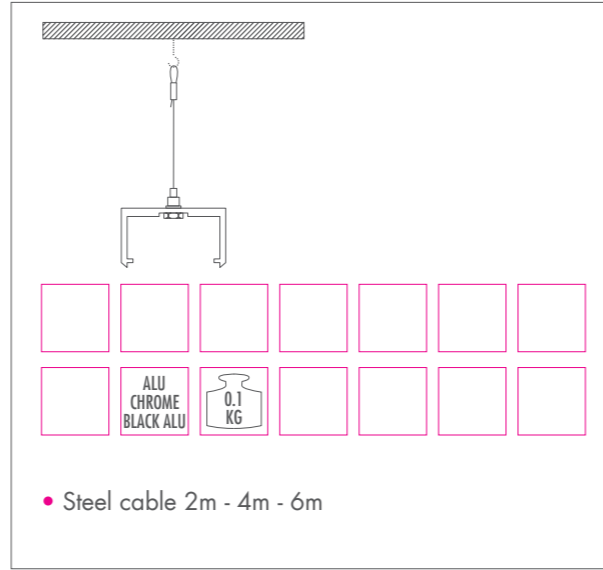

POLYSYS T5 PLEXI

POLYSYS T5 PLEXI • T5 25W / 28W / 50W / 54W • G5

POLYSYS T5 PLEXI • T5 32W / 35W / 45W / 49W / 73W / 80W • G5

POLYSYS T5 PLEXI • T5 13W / 14W / 22W / 24W • G5

POLYSYS T5 PLEXI • T5 19W / 21W / 36W / 39W • G5

FIX PO 1

FIX PO 1

FIX PO 2

FIX PO 2

FIX PO 3

FIX PO 3