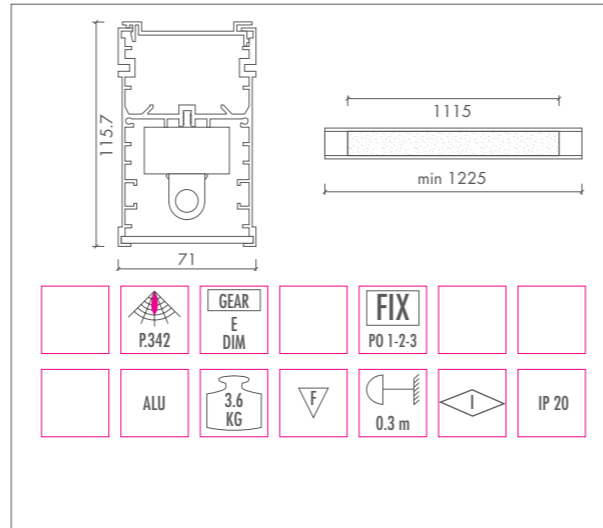

POLYSYS T5 PLEXI

POLYSYS T5 PLEXI • T5 25W / 28W / 50W / 54W • G5

POLYSYS T5 PLEXI • T5 32W / 35W / 45W / 49W / 73W / 80W • G5

POLYSYS T5 PLEXI • T5 13W / 14W / 22W / 24W • G5

POLYSYS T5 PLEXI • T5 19W / 21W / 36W / 39W • G5

FIX PO 1

FIX PO 1

FIX PO 2

FIX PO 2

FIX PO 3

FIX PO 3