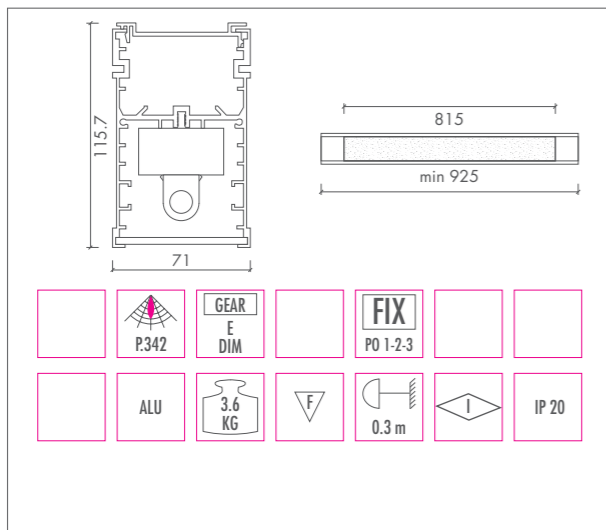

POLYSYS T5 PLEXI

POLYSYS T5 PLEXI • T5 25W / 28W / 50W / 54W • G5

POLYSYS T5 PLEXI • T5 32W / 35W / 45W / 49W / 73W / 80W • G5

POLYSYS T5 PLEXI • T5 13W / 14W / 22W / 24W • G5

POLYSYS T5 PLEXI • T5 19W / 21W / 36W / 39W • G5

FIX PO 1

FIX PO 1

FIX PO 2

FIX PO 2

FIX PO 3

FIX PO 3