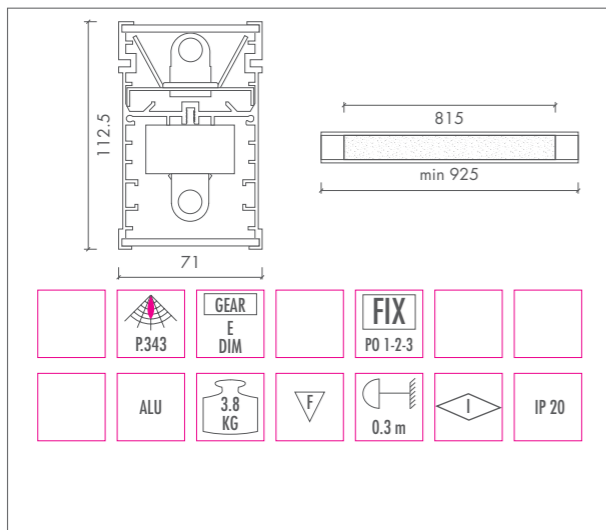

POLYSYS T5 PLEXI + INDIRECT

POLYSYS T5 PLEXI + INDIRECT • T5 25W / 28W / 50W / 54W • G5

POLYSYS T5 PLEXI + INDIRECT • T5 32W / 35W / 45W / 49W / 73W / 80W • G5

POLYSYS T5 PLEXI + INDIRECT • T5 13W / 14W / 22W / 24W • G5

POLYSYS T5 PLEXI + INDIRECT • T5 19W / 21W / 36W / 39W • G5

FIX PO 1

FIX PO 1

FIX PO 2

FIX PO 2

FIX PO 3

FIX PO 3