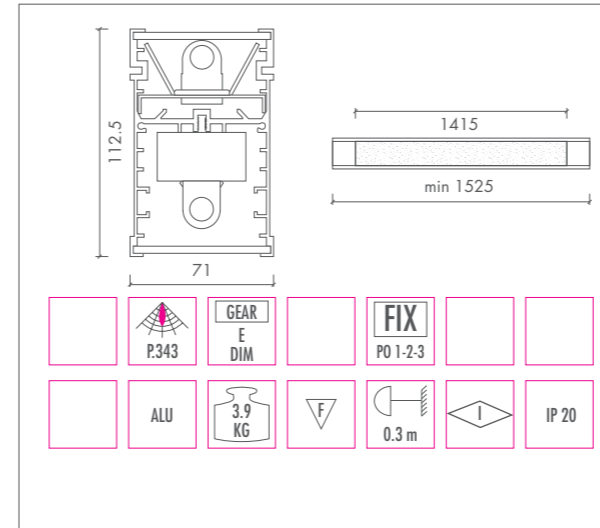

POLYSYS T5 PLEXI + INDIRECT

POLYSYS T5 PLEXI + INDIRECT • T5 25W / 28W / 50W / 54W • G5

POLYSYS T5 PLEXI + INDIRECT • T5 32W / 35W / 45W / 49W / 73W / 80W • G5

POLYSYS T5 PLEXI + INDIRECT • T5 13W / 14W / 22W / 24W • G5

POLYSYS T5 PLEXI + INDIRECT • T5 19W / 21W / 36W / 39W • G5

FIX PO 1

FIX PO 1

FIX PO 2

FIX PO 2

FIX PO 3

FIX PO 3