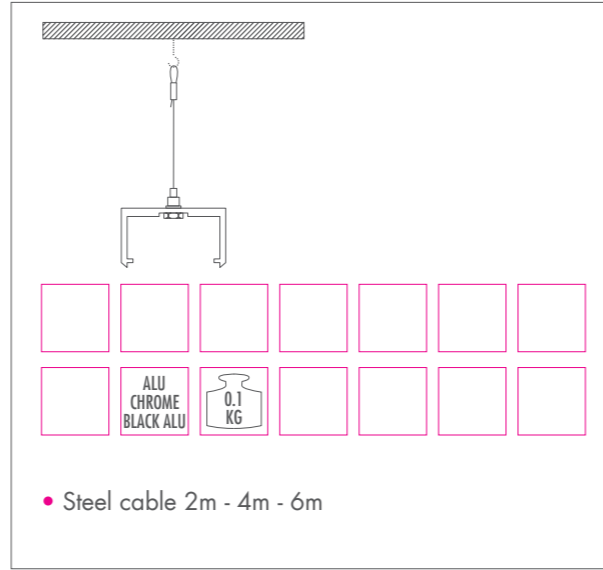

POLYSYS T5 PLEXI + INDIRECT

POLYSYS T5 PLEXI + INDIRECT • T5 25W / 28W / 50W / 54W • G5

POLYSYS T5 PLEXI + INDIRECT • T5 32W / 35W / 45W / 49W / 73W / 80W • G5

POLYSYS T5 PLEXI + INDIRECT • T5 13W / 14W / 22W / 24W • G5

POLYSYS T5 PLEXI + INDIRECT • T5 19W / 21W / 36W / 39W • G5

FIX PO 1

FIX PO 1

FIX PO 2

FIX PO 2

FIX PO 3

FIX PO 3