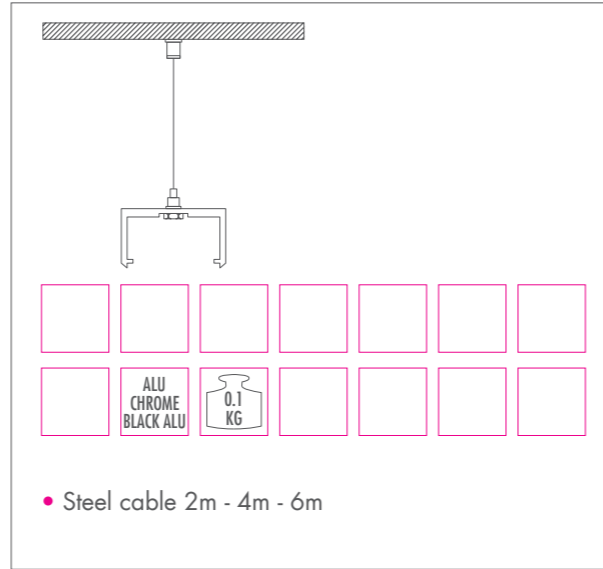

POLYSYS T5 PLEXI + INDIRECT • T5 19W / 21W / 36W / 39W • G5

FIX PO 1

FIX PO 1

FIX PO 2

FIX PO 2

FIX PO 3

FIX PO 3