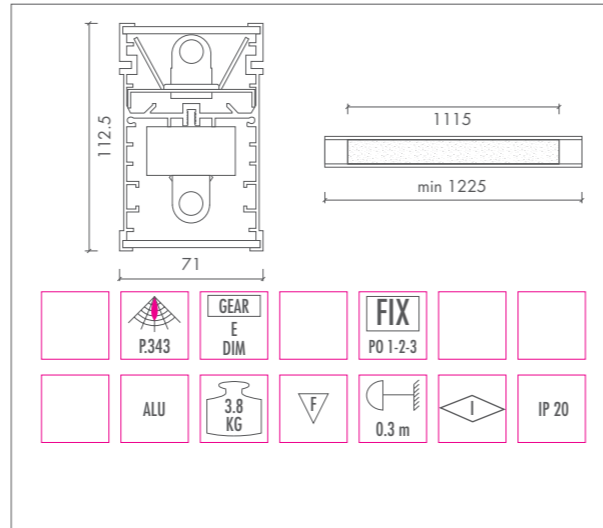

POLYSYS T5 PLEXI + INDIRECT

POLYSYS T5 PLEXI + INDIRECT • T5 25W / 28W / 50W / 54W • G5

POLYSYS T5 PLEXI + INDIRECT • T5 32W / 35W / 45W / 49W / 73W / 80W • G5

POLYSYS T5 PLEXI + INDIRECT • T5 13W / 14W / 22W / 24W • G5

POLYSYS T5 PLEXI + INDIRECT • T5 19W / 21W / 36W / 39W • G5

FIX PO 1

FIX PO 1

FIX PO 2

FIX PO 2

FIX PO 3

FIX PO 3