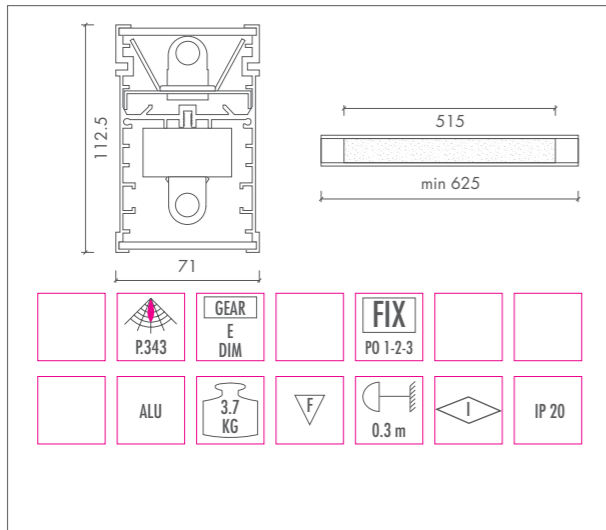

POLYSYS T5 PLEXI + INDIRECT

POLYSYS T5 PLEXI + INDIRECT • T5 25W / 28W / 50W / 54W • G5

POLYSYS T5 PLEXI + INDIRECT • T5 32W / 35W / 45W / 49W / 73W / 80W • G5

POLYSYS T5 PLEXI + INDIRECT • T5 13W / 14W / 22W / 24W • G5

POLYSYS T5 PLEXI + INDIRECT • T5 19W / 21W / 36W / 39W • G5

FIX PO 1

FIX PO 1

FIX PO 2

FIX PO 2

FIX PO 3

FIX PO 3