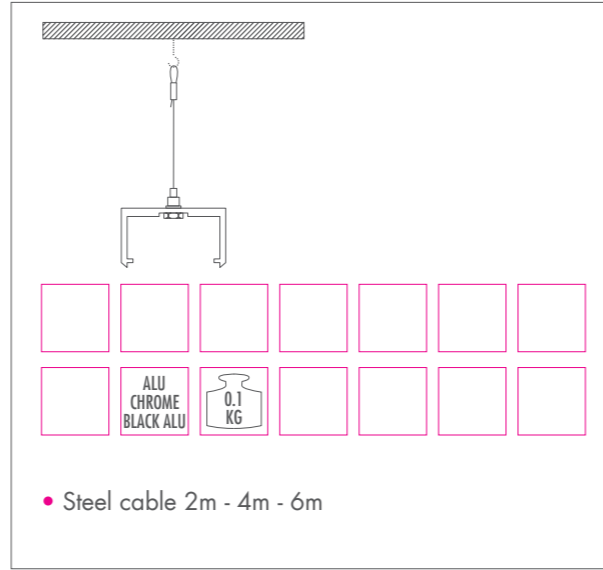

POLYSYS T5 BAP • T5 13W / 14W / 22W / 24W
• G5

• Louvre made of high gloss pure aluminium

POLYSYS T5 BAP • T5 19W / 21W / 36W / 39W
• G5

• Louvre made of high gloss pure aluminium

FIX PO 1

FIX PO 1

FIX PO 2

FIX PO 2

FIX PO 3

FIX PO 3