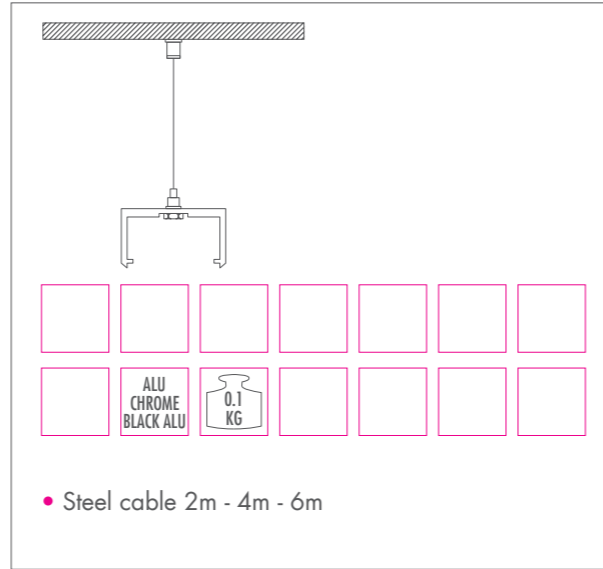

POLYSYS T5 BAP • T5 13W / 14W / 22W / 24W
• G5

• Louvre made of high gloss pure aluminium

POLYSYS T5 BAP • T5 19W / 21W / 36W / 39W
• G5

• Louvre made of high gloss pure aluminium

FIX PO 1

FIX PO 1

FIX PO 2

FIX PO 2

FIX PO 3

FIX PO 3