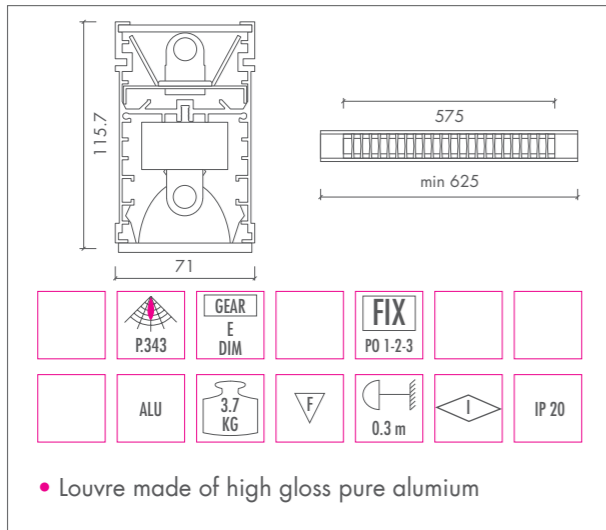

**POLYSYS T5 BAP + INDIRECT**

POLYSYS T5 BAP + INDIRECT • T5 32W / 35W / 45W / 49W / 73W / 80W • G5

POLYSYS T5 BAP + INDIRECT • T5 25W / 28W / 50W / 54W • G5

POLYSYS T5 BAP + INDIRECT • T5 13W / 14W / 22W / 24W • G5

POLYSYS T5 BAP + INDIRECT • T5 19W / 21W / 36W / 39W • G5

FIX PO 1

FIX PO 1

FIX PO 2

FIX PO 2

FIX PO 3

FIX PO 3