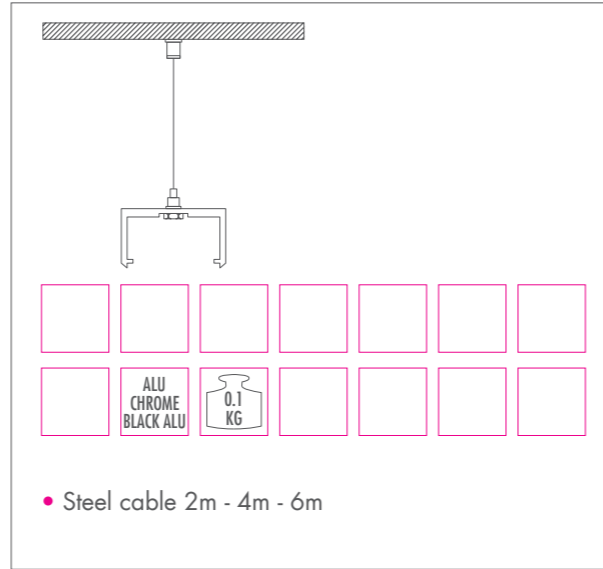

POLYSYS T5 BAP + INDIRECT • T5 19W / 21W / 36W / 39W • G5

FIX PO 1

FIX PO 1

FIX PO 2

FIX PO 2

FIX PO 3

FIX PO 3