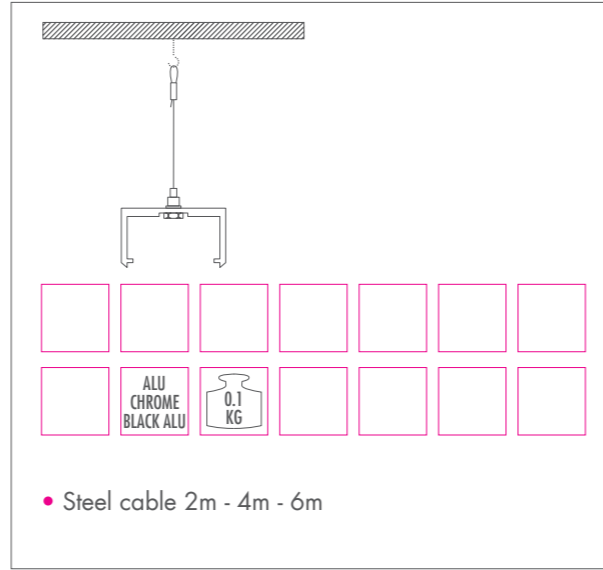

**POLYSYS T5 BAP + INDIRECT**

POLYSYS T5 BAP + INDIRECT • T5 32W / 35W / 45W / 49W / 73W / 80W • G5

POLYSYS T5 BAP + INDIRECT • T5 25W / 28W / 50W / 54W • G5

POLYSYS T5 BAP + INDIRECT • T5 13W / 14W / 22W / 24W • G5

POLYSYS T5 BAP + INDIRECT • T5 19W / 21W / 36W / 39W • G5

FIX PO 1

FIX PO 1

FIX PO 2

FIX PO 2

FIX PO 3

FIX PO 3