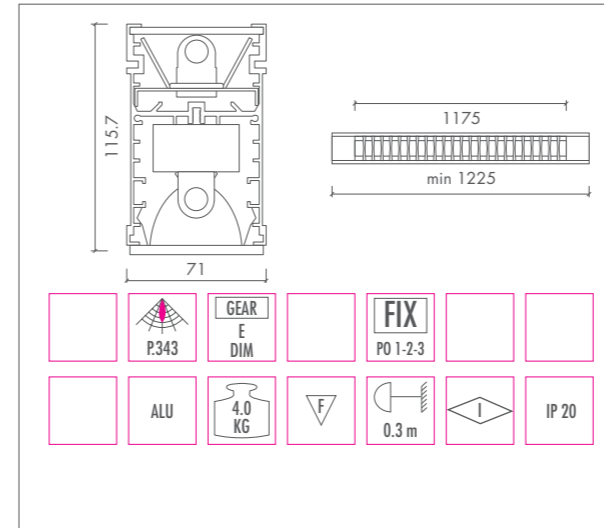

**POLYSYS T5 BAP + INDIRECT**

POLYSYS T5 BAP + INDIRECT • T5 32W / 35W / 45W / 49W / 73W / 80W • G5

POLYSYS T5 BAP + INDIRECT • T5 25W / 28W / 50W / 54W • G5

POLYSYS T5 BAP + INDIRECT • T5 13W / 14W / 22W / 24W • G5

POLYSYS T5 BAP + INDIRECT • T5 19W / 21W / 36W / 39W • G5

FIX PO 1

FIX PO 1

FIX PO 2

FIX PO 2

FIX PO 3

FIX PO 3