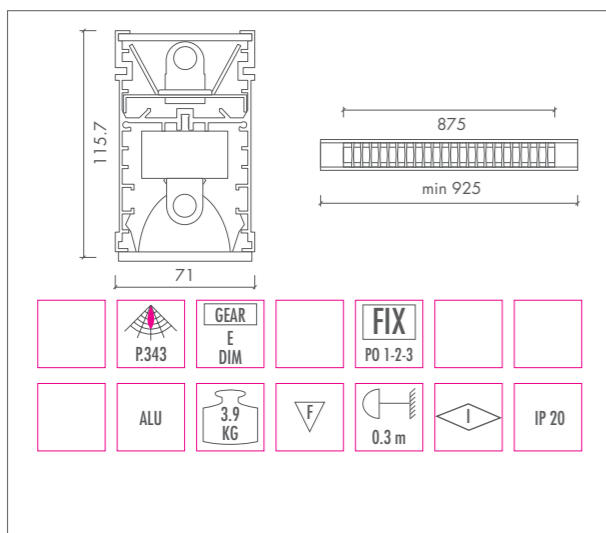

**POLYSYS T5 BAP + INDIRECT**

POLYSYS T5 BAP + INDIRECT • T5 32W / 35W / 45W / 49W / 73W / 80W • G5

POLYSYS T5 BAP + INDIRECT • T5 25W / 28W / 50W / 54W • G5

POLYSYS T5 BAP + INDIRECT • T5 13W / 14W / 22W / 24W • G5

POLYSYS T5 BAP + INDIRECT • T5 19W / 21W / 36W / 39W • G5

FIX PO 1

FIX PO 1

FIX PO 2

FIX PO 2

FIX PO 3

FIX PO 3