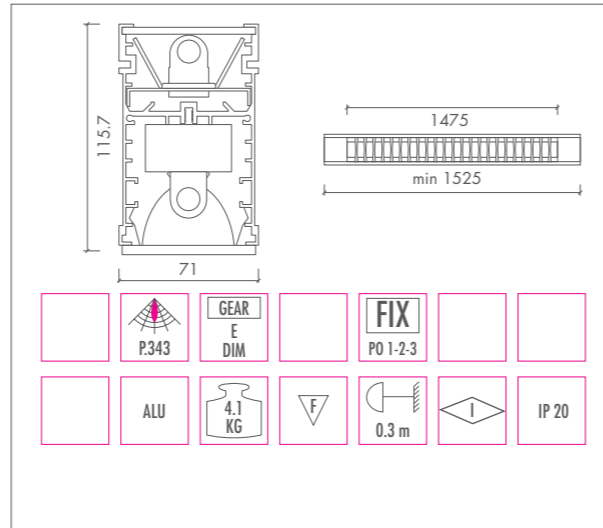

**POLYSYS T5 BAP + INDIRECT**

POLYSYS T5 BAP + INDIRECT • T5 32W / 35W / 45W / 49W / 73W / 80W • G5

POLYSYS T5 BAP + INDIRECT • T5 25W / 28W / 50W / 54W • G5

POLYSYS T5 BAP + INDIRECT • T5 13W / 14W / 22W / 24W • G5

POLYSYS T5 BAP + INDIRECT • T5 19W / 21W / 36W / 39W • G5

FIX PO 1

FIX PO 1

FIX PO 2

FIX PO 2

FIX PO 3

FIX PO 3