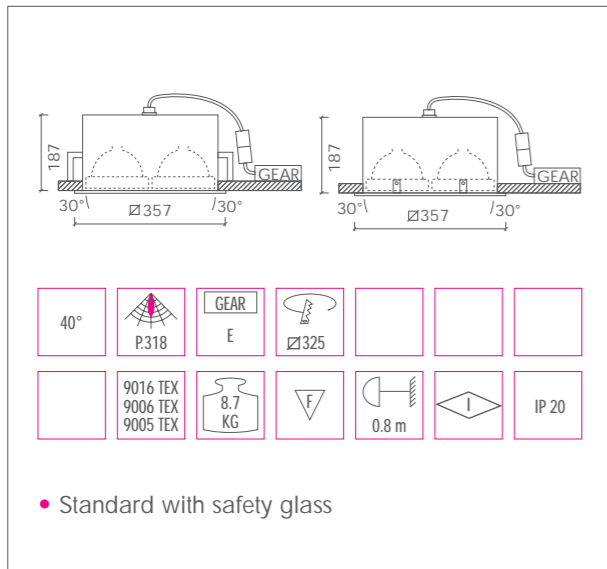

**OXIO IV**

OXIO IV • 4xQR111 MAX 100W • G53

OXIO IV • 4xQR 111 LED RETROFIT 10W • G53

OXIO IV • 4xHIT 35W / 50W / 70W • G12

OXIO IV • 4xHST-TG 50W / 100W • GX12-1