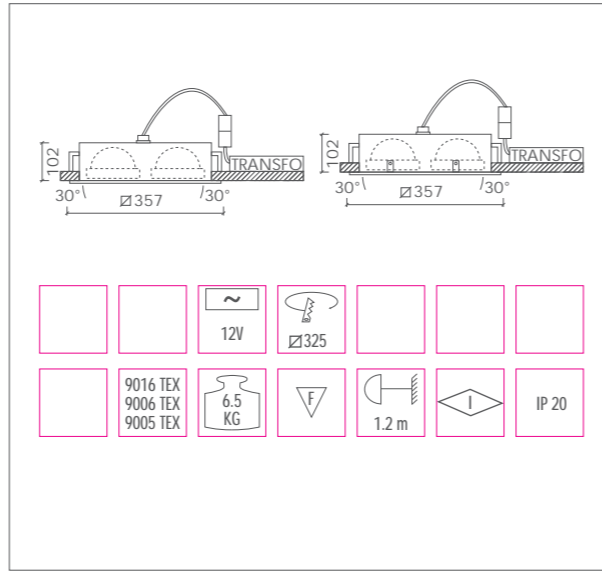

**OXIO IV**

OXIO IV • 4xQR111 MAX 100W • G53

OXIO IV • 4xQR 111 LED RETROFIT 10W • G53

OXIO IV • 4xHIT 35W / 50W / 70W • G12

OXIO IV • 4xHST-TG 50W / 100W • GX12-1