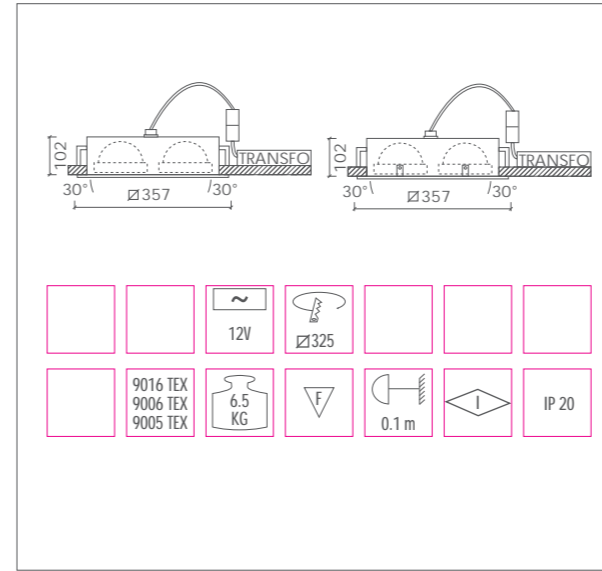

**OXIO IV**

OXIO IV • 4xQR111 MAX 100W • G53

OXIO IV • 4xQR 111 LED RETROFIT 10W • G53

OXIO IV • 4xHIT 35W / 50W / 70W • G12

OXIO IV • 4xHST-TG 50W / 100W • GX12-1