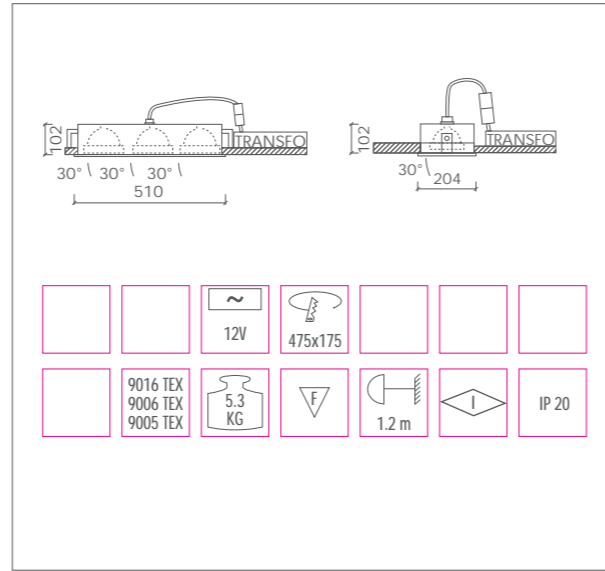

OXIO III

OXIO III • 3xQR111 MAX 100W • G53

OXIO III • 3xQR 111 LED RETROFIT 10W • G53

OXIO III • 3xHIT 35W / 50W / 70W • G12

OXIO III • 3xHST-TG 50W / 100W • GX12-1