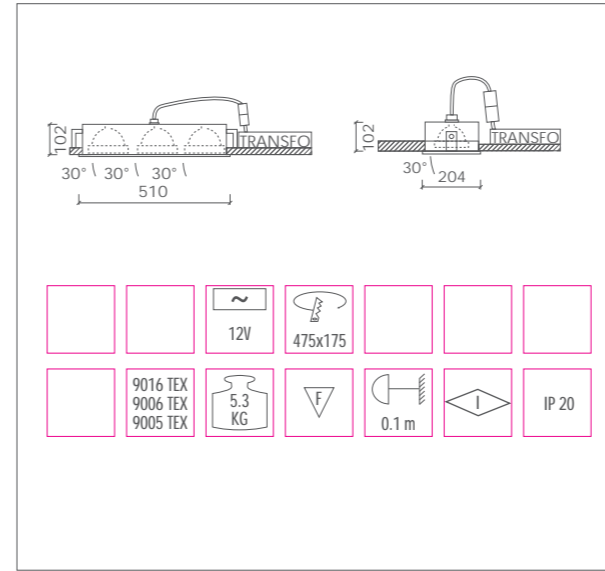

OXIO III

OXIO III • 3xQR111 MAX 100W • G53

OXIO III • 3xQR 111 LED RETROFIT 10W • G53

OXIO III • 3xHIT 35W / 50W / 70W • G12

OXIO III • 3xHST-TG 50W / 100W • GX12-1