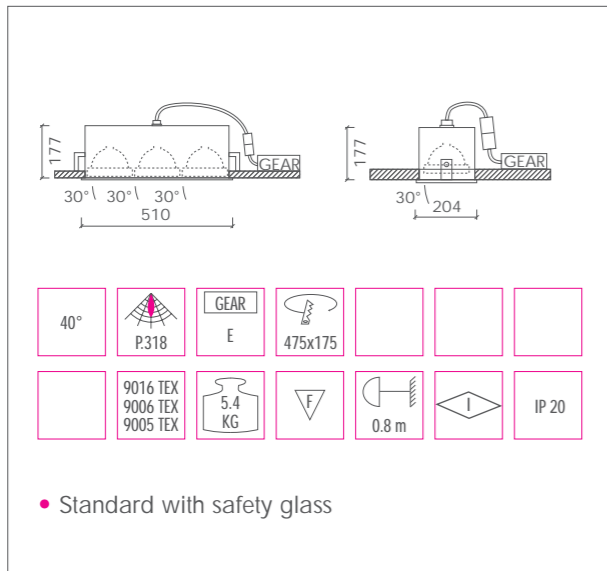

OXIO III

OXIO III • 3xQR111 MAX 100W • G53

OXIO III • 3xQR 111 LED RETROFIT 10W • G53

OXIO III • 3xHIT 35W / 50W / 70W • G12

OXIO III • 3xHST-TG 50W / 100W • GX12-1