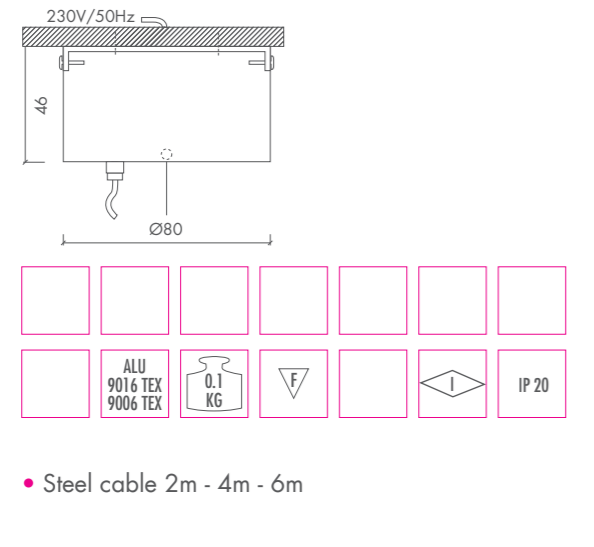

FIX 4J

FIX J

FIX 2J

**FIX K**

**FIX K**

**FIX P**

**FIX P**

**FIX T**

- Steel cable 2m - 4m - 6m

FIX 2T

<input type="checkbox"/>	<input type="checkbox"/>	<input type="checkbox"/>	<input type="checkbox"/>	<input type="checkbox"/>	<input type="checkbox"/>	<input type="checkbox"/>	<input type="checkbox"/>
<input type="checkbox"/>	WHITE GRAY BLACK	0.14 KG	F	<input type="checkbox"/>	<input type="checkbox"/>	IP 20	<input type="checkbox"/>