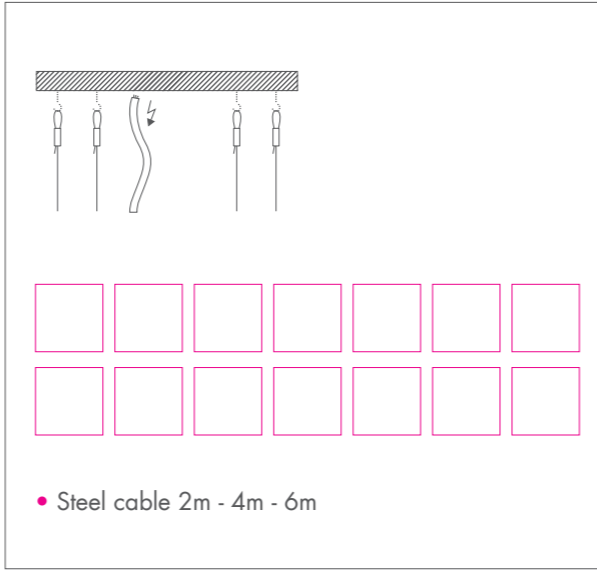

- Standard with safety glass

NUDE ZENIT • HST-TG 50W / 100W • GX12-1

		GEAR E		FIX I-J-K-P-T		
	9016 TEX 9006 TEX	5.4 KG	F	0.8 m	I	IP 20

FIX I

FIX 4I

FIX I

FIX 2I

FIX J

FIX 4J

FIX J

FIX 2J

**FIX K**

**FIX K**

**FIX P**

**FIX P**

**FIX T**