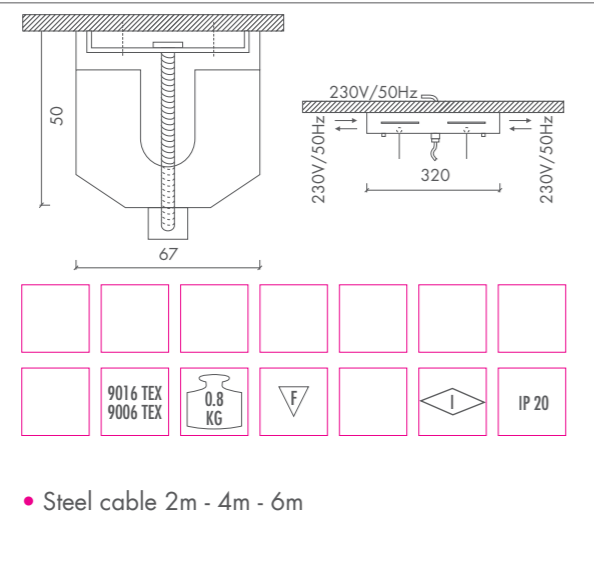

- Standard with safety glass

NUDE ZENIT • HST-TG 50W / 100W • GX12-1

		GEAR E		FIX I-J-K-P-T		
	9016 TEX 9006 TEX	5.4 KG	F	0.8 m	I	IP 20

FIX I

FIX 4I

FIX I

FIX 2I

FIX J

FIX 4J

FIX J

FIX 2J

**FIX K**

**FIX K**

**FIX P**

**FIX P**

**FIX T**

- Steel cable 2m - 4m - 6m

FIX 2T

<input type="checkbox"/>	<input type="checkbox"/>	<input type="checkbox"/>	<input type="checkbox"/>	<input type="checkbox"/>	<input type="checkbox"/>	<input type="checkbox"/>	<input type="checkbox"/>
<input type="checkbox"/>	WHITE GRAY BLACK	0.14 KG	F	<input type="checkbox"/>	<input type="checkbox"/>	IP 20	<input type="checkbox"/>

- Steel cable 2m - 4m - 6m