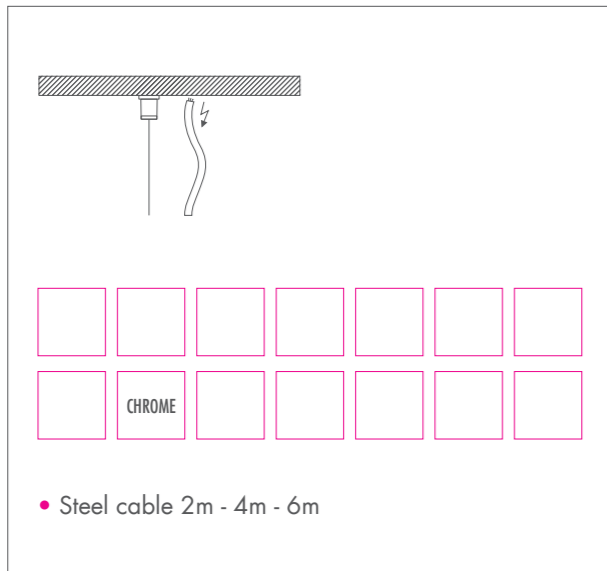

- Standard with safety glass

NUDE ZENIT • HST-TG 50W / 100W • GX12-1

		GEAR E		FIX I-J-K-P-T		
	9016 TEX 9006 TEX	5.4 KG	F	0.8 m	I	IP 20

FIX I

FIX 4I

FIX I

FIX 2I

FIX J

FIX 4J

FIX J

FIX 2J

**FIX K**

**FIX K**

**FIX P**

**FIX P**

**FIX T**