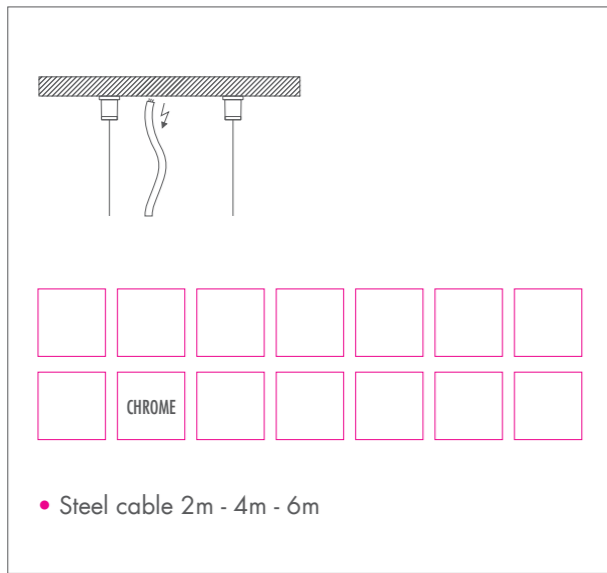

- Standard with safety glass

NUDE ZENIT • HST-TG 50W / 100W • GX12-1

		GEAR E		FIX I-J-K-P-T		
	9016 TEX 9006 TEX	5.4 KG	F	0.8 m	I	IP 20

FIX I

FIX 4I

FIX I

FIX 2I

FIX J

FIX 4J

FIX J

FIX 2J

**FIX K**

**FIX K**

**FIX P**

**FIX P**

**FIX T**