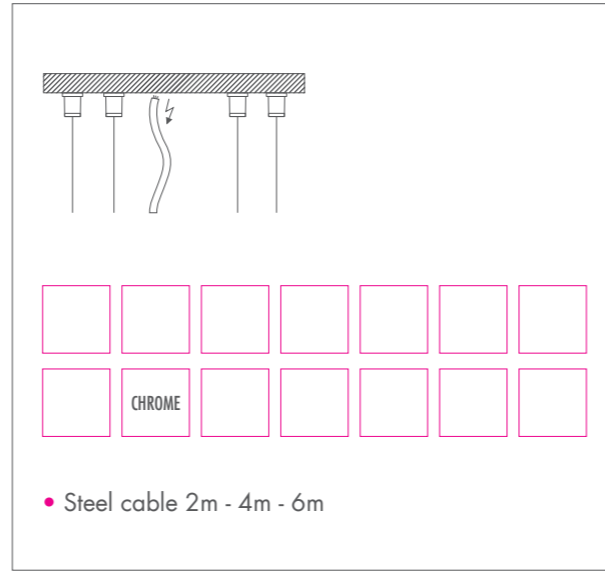

- Standard with safety glass

NUDE ZENIT • HST-TG 50W / 100W • GX12-1

		GEAR E		FIX I-J-K-P-T		
	9016 TEX 9006 TEX	5.4 KG	F	0.8 m	I	IP 20

FIX I

FIX 4I

FIX I

FIX 2I

FIX J

FIX 4J

FIX J

FIX 2J

**FIX K**

**FIX K**

**FIX P**

**FIX P**

**FIX T**