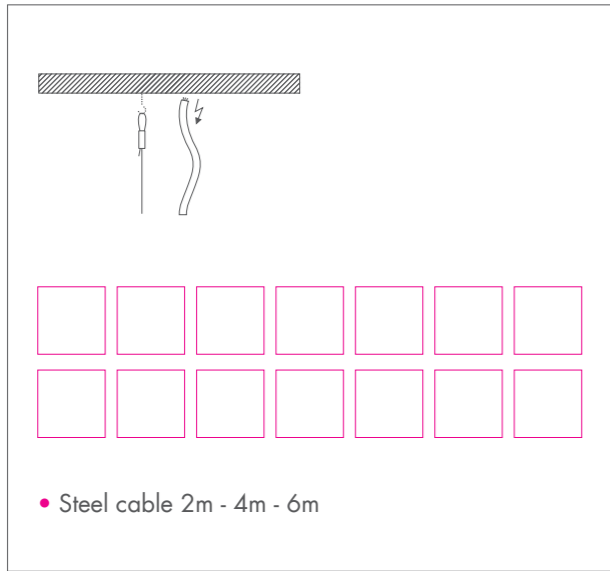

- Standard with safety glass

NUDE ZENIT • HST-TG 50W / 100W • GX12-1

		GEAR E		FIX I-J-K-P-T		
	9016 TEX 9006 TEX	5.4 KG	F	0.8 m	I	IP 20

FIX I

FIX 4I

FIX I

FIX 2I

FIX J

FIX 4J

FIX J

FIX 2J

**FIX K**

**FIX K**

**FIX P**

**FIX P**

**FIX T**