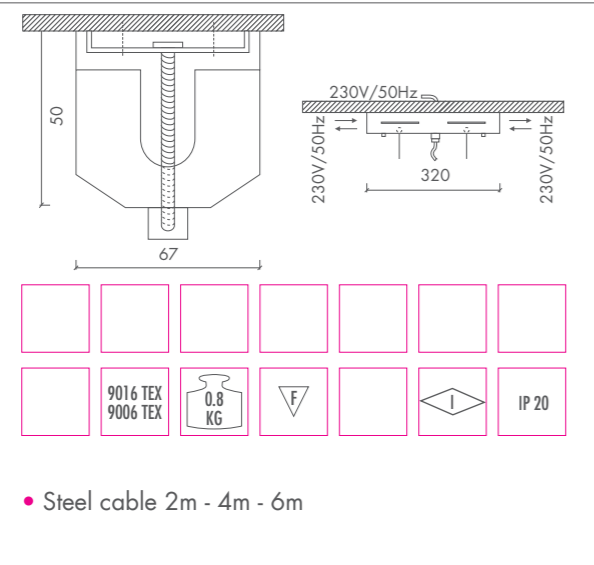

FIX J

FIX 4J

FIX J

FIX 2J

FIX K

FIX K

FIX P

FIX P

- Steel cable 2m - 4m - 6m