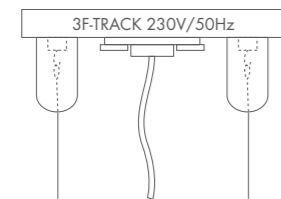

FIX 2T

☐	☐	☐	☐	☐	☐	☐	☐
☐	WHITE GRAY BLACK	0.14 KG	F	☐	☐	IP 20	☐

- Steel cable 2m - 4m - 6m