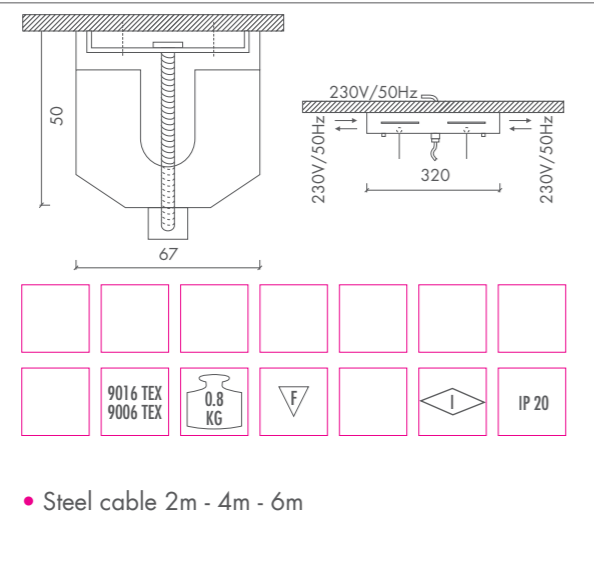

FIX K

FIX K

	ALU 9016 TEX 9006 TEX	0.1 KG	F		↓	IP 20	

- Steel cable 2m - 4m - 6m

FIX P

FIX P

FIX T

FIX T

- Steel cable 2m - 4m - 6m

FIX 2T

<input type="checkbox"/>	<input type="checkbox"/>	<input type="checkbox"/>	<input type="checkbox"/>	<input type="checkbox"/>	<input type="checkbox"/>	<input type="checkbox"/>	<input type="checkbox"/>
<input type="checkbox"/>	WHITE GRAY BLACK	0.14 KG	F	<input type="checkbox"/>	<input type="checkbox"/>	IP 20	

- Steel cable 2m - 4m - 6m