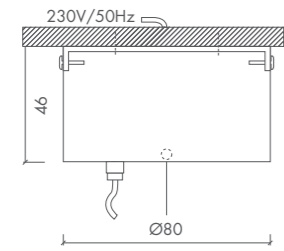

FIX K

FIX K

	ALU 9016 TEX 9006 TEX	0.1 KG	F		↓	IP 20	

- Steel cable 2m - 4m - 6m

FIX P

FIX P

FIX T

FIX T