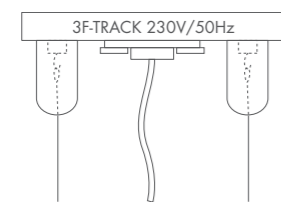

<input type="checkbox"/>	<input type="checkbox"/>	<input type="checkbox"/>	<input type="checkbox"/>	<input type="checkbox"/>	<input type="checkbox"/>	<input type="checkbox"/>	<input type="checkbox"/>
<input type="checkbox"/>	WHITE GRAY BLACK	0.1 KG	F	<input type="checkbox"/>	<input type="checkbox"/>	IP 20	

- Steel cable 2m - 4m - 6m

FIX 2T

<input type="checkbox"/>	<input type="checkbox"/>	<input type="checkbox"/>	<input type="checkbox"/>	<input type="checkbox"/>	<input type="checkbox"/>	<input type="checkbox"/>	<input type="checkbox"/>
<input type="checkbox"/>	WHITE GRAY BLACK	0.14 KG	F	<input type="checkbox"/>	<input type="checkbox"/>	IP 20	