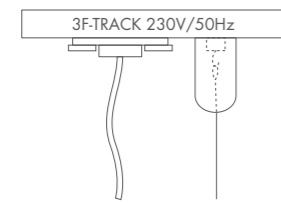

<input type="checkbox"/>	<input type="checkbox"/>	<input type="checkbox"/>	<input type="checkbox"/>	<input type="checkbox"/>	<input type="checkbox"/>	<input type="checkbox"/>	<input type="checkbox"/>
<input type="checkbox"/>	WHITE GRAY BLACK	0.1 KG	F	<input type="checkbox"/>	<input type="checkbox"/>	IP 20	

- Steel cable 2m - 4m - 6m

FIX 2T

<input type="checkbox"/>	<input type="checkbox"/>	<input type="checkbox"/>	<input type="checkbox"/>	<input type="checkbox"/>	<input type="checkbox"/>	<input type="checkbox"/>	<input type="checkbox"/>
<input type="checkbox"/>	WHITE GRAY BLACK	0.14 KG	F	<input type="checkbox"/>	<input type="checkbox"/>	IP 20	