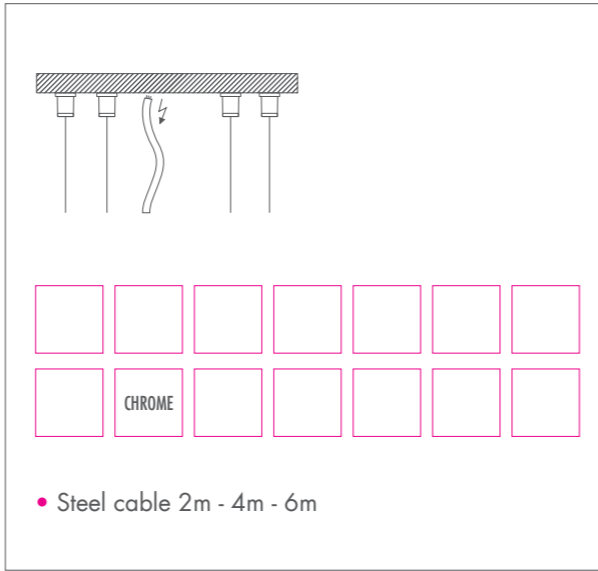

FIX I

FIX 4I

FIX I

FIX 2I

FIX J

FIX 4J

FIX J

FIX 2J

**FIX K**

**FIX K**

	ALU 9016 TEX 9006 TEX	0.1 KG	F		IP 20		

- Steel cable 2m - 4m - 6m

**FIX P**

**FIX P**

**FIX T**

FIX T