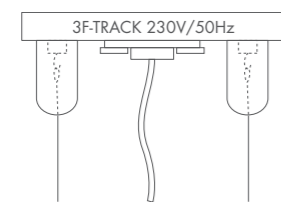

FIX 2T

☐	☐	☐	☐	☐	☐	☐	☐
☐	WHITE GRAY BLACK	0.14 KG	F	☐	☐	IP 20	☐

- Steel cable 2m - 4m - 6m