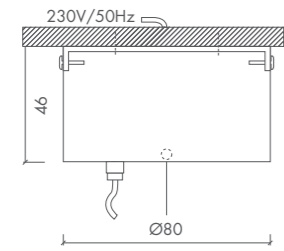

**FIX K**

**FIX K**

	ALU 9016 TEX 9006 TEX	0.1 KG	F		IP 20		

- Steel cable 2m - 4m - 6m

**FIX P**

**FIX P**

**FIX T**

FIX T