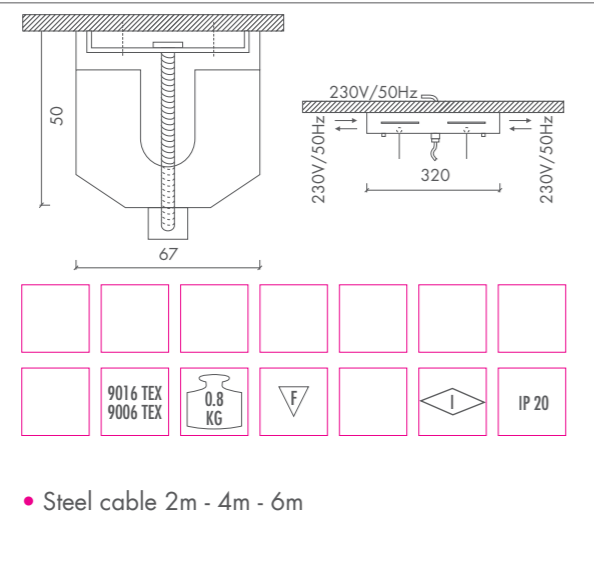

**FIX K**

**FIX K**

	ALU 9016 TEX 9006 TEX	0.1 KG	F		IP 20		

- Steel cable 2m - 4m - 6m

**FIX P**

**FIX P**

**FIX T**

FIX T

- Steel cable 2m - 4m - 6m

FIX 2T

<input type="checkbox"/>	<input type="checkbox"/>	<input type="checkbox"/>	<input type="checkbox"/>	<input type="checkbox"/>	<input type="checkbox"/>	<input type="checkbox"/>	<input type="checkbox"/>
<input type="checkbox"/>	WHITE GRAY BLACK	0.14 KG	F	<input type="checkbox"/>	<input type="checkbox"/>	IP 20	<input type="checkbox"/>

- Steel cable 2m - 4m - 6m