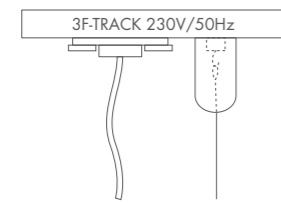

**FIX K**

**FIX K**

	ALU 9016 TEX 9006 TEX	0.1 KG	F		IP 20		

- Steel cable 2m - 4m - 6m

**FIX P**

**FIX P**

**FIX T**

FIX T