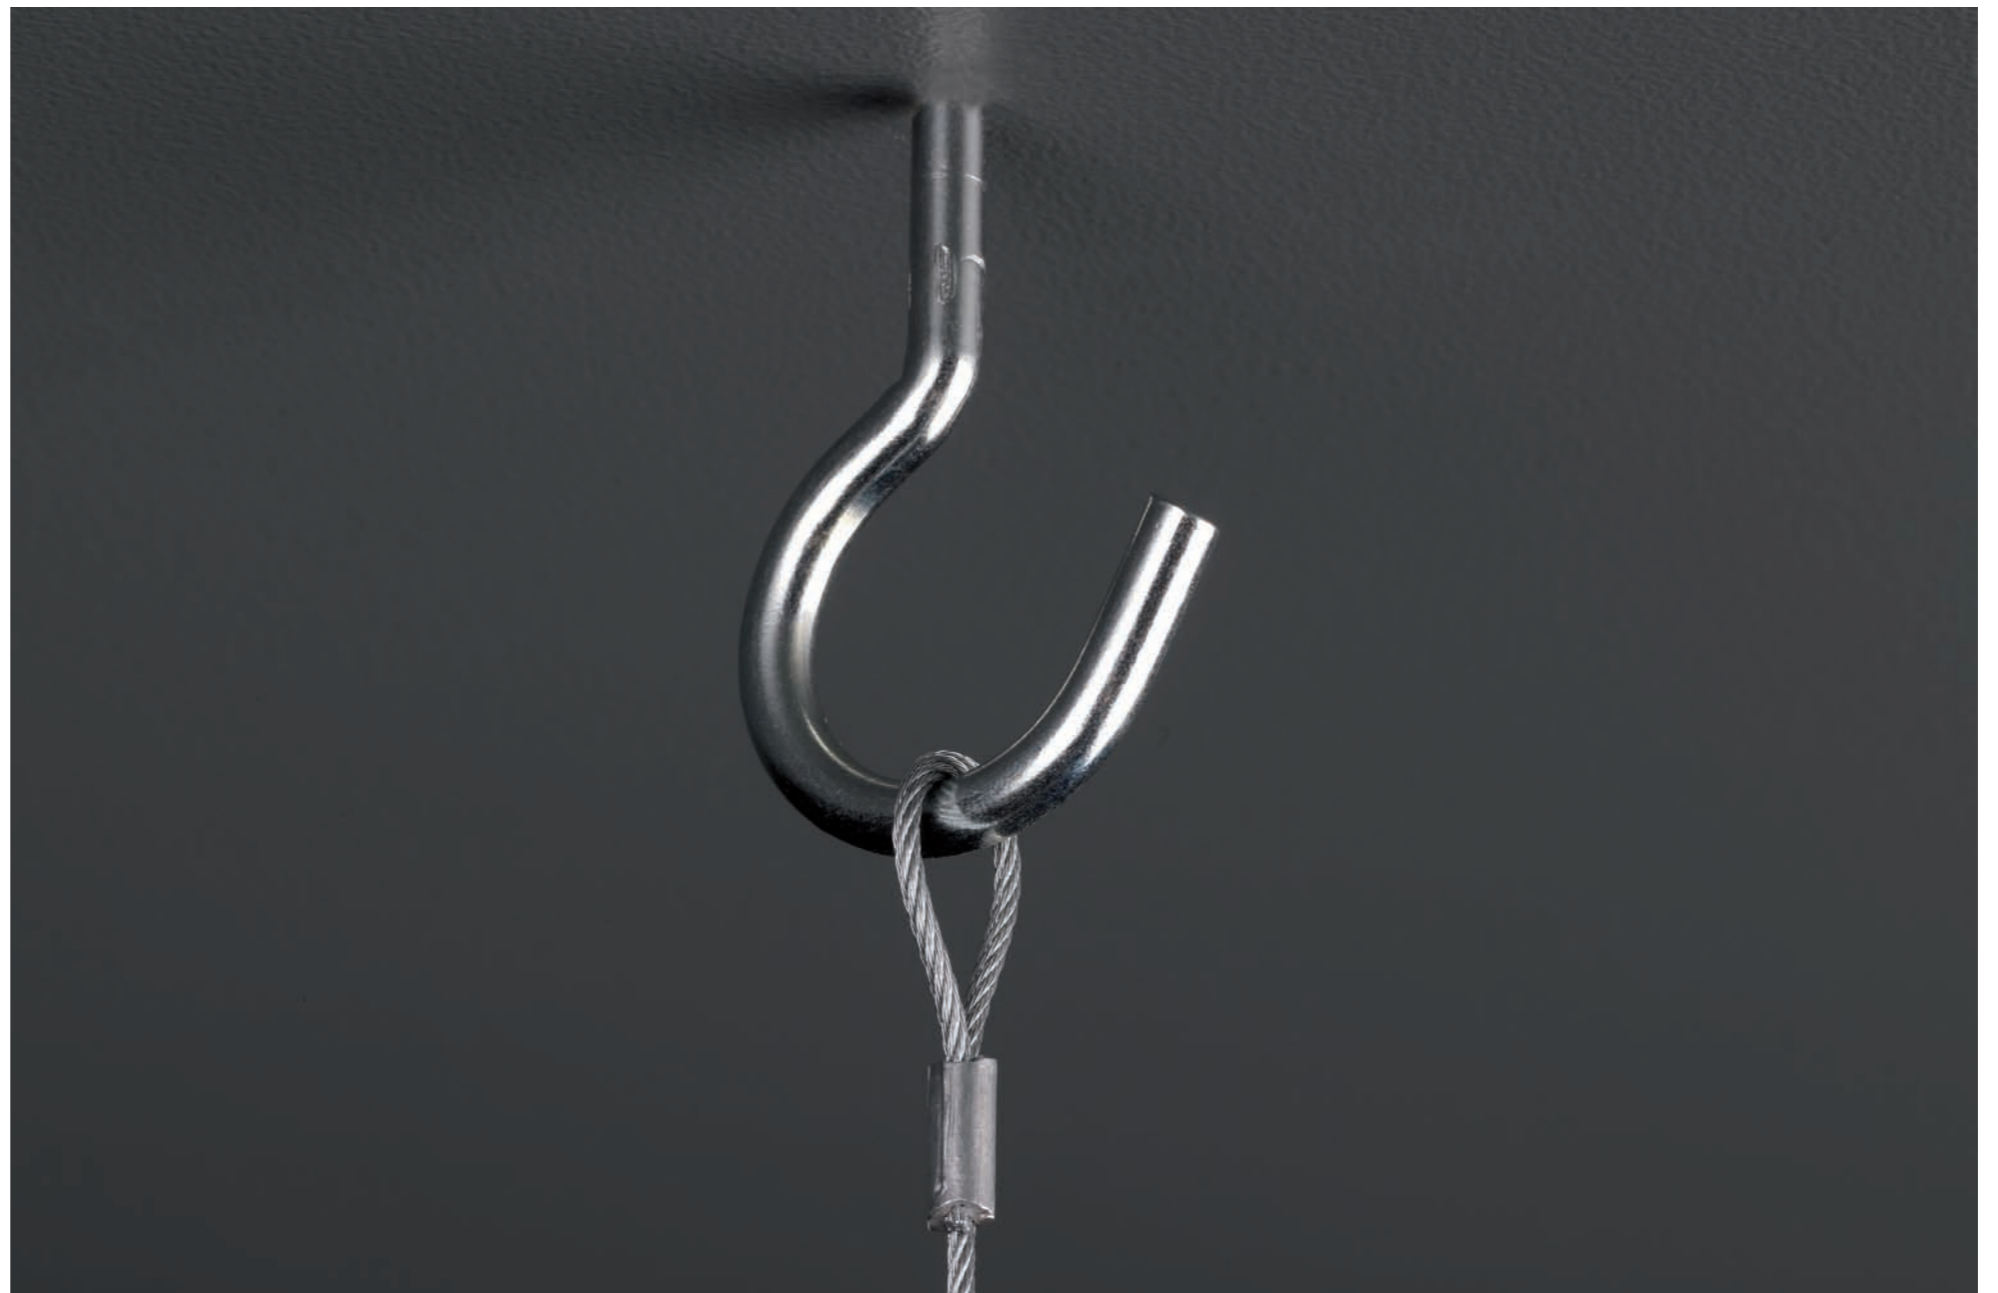

FIX J

FIX 4J

	CHROME						

• Steel cable 2m - 4m - 6m

FIX J

	CHROME						

• Steel cable 2m - 4m - 6m

FIX 2J