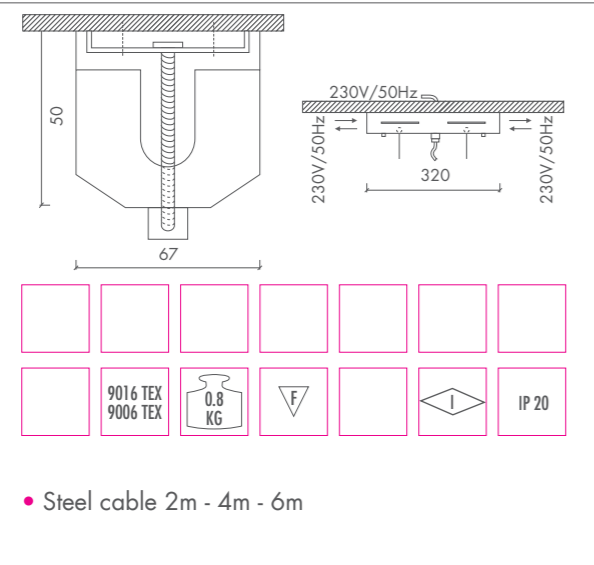

FIX J

FIX 4J

	CHROME						

• Steel cable 2m - 4m - 6m

FIX J

	CHROME						

• Steel cable 2m - 4m - 6m

FIX 2J

	CHROME						

• Steel cable 2m - 4m - 6m

**FIX K**

**FIX K**

	ALU 9016 TEX 9006 TEX	0.1 KG	F		IP 20		

- Steel cable 2m - 4m - 6m

**FIX P**

**FIX P**

- Steel cable 2m - 4m - 6m

FIX 2T

<input type="checkbox"/>	<input type="checkbox"/>	<input type="checkbox"/>	<input type="checkbox"/>	<input type="checkbox"/>	<input type="checkbox"/>	<input type="checkbox"/>	<input type="checkbox"/>
<input type="checkbox"/>	WHITE GRAY BLACK	0.14 KG	F	<input type="checkbox"/>	<input type="checkbox"/>	IP 20	<input type="checkbox"/>

- Steel cable 2m - 4m - 6m

**FIX L**

**FIX L**

**FIX S1**

FIX S1