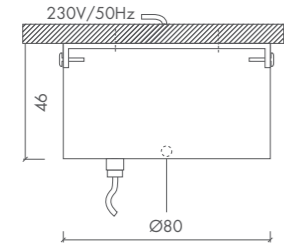

	CHROME						

• Steel cable 2m - 4m - 6m

**FIX K**

**FIX K**

	ALU 9016 TEX 9006 TEX	0.1 KG	F		IP 20		

- Steel cable 2m - 4m - 6m

**FIX P**

**FIX P**