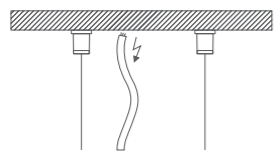

FIX J

FIX 4J

	CHROME						

• Steel cable 2m - 4m - 6m

FIX J

	CHROME						

• Steel cable 2m - 4m - 6m

FIX 2J

	CHROME						

• Steel cable 2m - 4m - 6m

**FIX K**

**FIX K**

	ALU 9016 TEX 9006 TEX	0.1 KG	F		IP 20		

- Steel cable 2m - 4m - 6m

**FIX P**

**FIX P**