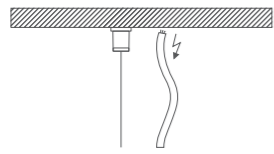

FIX J

FIX 4J

	CHROME						

• Steel cable 2m - 4m - 6m

FIX J

	CHROME						

• Steel cable 2m - 4m - 6m

FIX 2J

	CHROME						

• Steel cable 2m - 4m - 6m

**FIX K**

**FIX K**

	ALU 9016 TEX 9006 TEX	0.1 KG	F		IP 20		

- Steel cable 2m - 4m - 6m

**FIX P**

**FIX P**