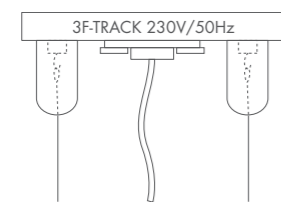

**FIX T**

FIX T

<input type="checkbox"/>	<input type="checkbox"/>	<input type="checkbox"/>	<input type="checkbox"/>	<input type="checkbox"/>	<input type="checkbox"/>	<input type="checkbox"/>	<input type="checkbox"/>
<input type="checkbox"/>	WHITE GRAY BLACK	0.1 KG	F	<input type="checkbox"/>	<input type="checkbox"/>	IP 20	<input type="checkbox"/>

- Steel cable 2m - 4m - 6m

FIX 2T

<input type="checkbox"/>	<input type="checkbox"/>	<input type="checkbox"/>	<input type="checkbox"/>	<input type="checkbox"/>	<input type="checkbox"/>	<input type="checkbox"/>	<input type="checkbox"/>
<input type="checkbox"/>	WHITE GRAY BLACK	0.14 KG	F	<input type="checkbox"/>	<input type="checkbox"/>	IP 20	<input type="checkbox"/>