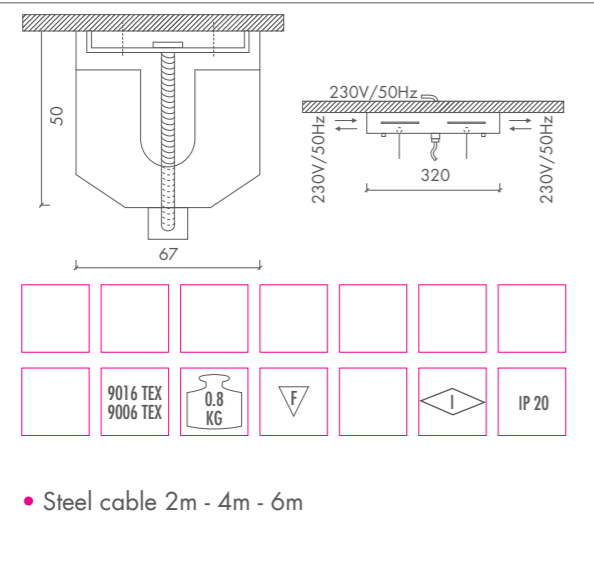

FIX 2J

FIX P

FIX P

FIX R

FIX R

| | | | | | | | |
|--|-----------------------------|-----------|---|--|---|-------|--|
| | | | | | | | |
| | ALU 9016 TEX 9006 TEX | 0.3 KG | F | | I | IP 20 | |

- Steel cable 2m - 4m - 6m

- Steel cable 2m - 4m - 6m

FIX 2T

| | | | | | | |
|--------------------------|--------------------------|--------------------------|--------------------------|--------------------------|--------------------------|--------------------------|
| <input type="checkbox"/> | <input type="checkbox"/> | <input type="checkbox"/> | <input type="checkbox"/> | <input type="checkbox"/> | <input type="checkbox"/> | <input type="checkbox"/> |
| <input type="checkbox"/> | WHITE GRAY BLACK | 0.14 KG | F | <input type="checkbox"/> | <input type="checkbox"/> | IP 20 |

- Steel cable 2m - 4m - 6m