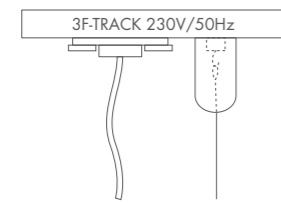

FIX T

FIX T

☐	☐	☐	☐	☐	☐	☐
☐	WHITE GRAY BLACK	0.1 KG	F	☐	☐	IP 20

- Steel cable 2m - 4m - 6m

FIX 2T

☐	☐	☐	☐	☐	☐	☐
☐	WHITE GRAY BLACK	0.14 KG	F	☐	☐	IP 20

- Steel cable 2m - 4m - 6m