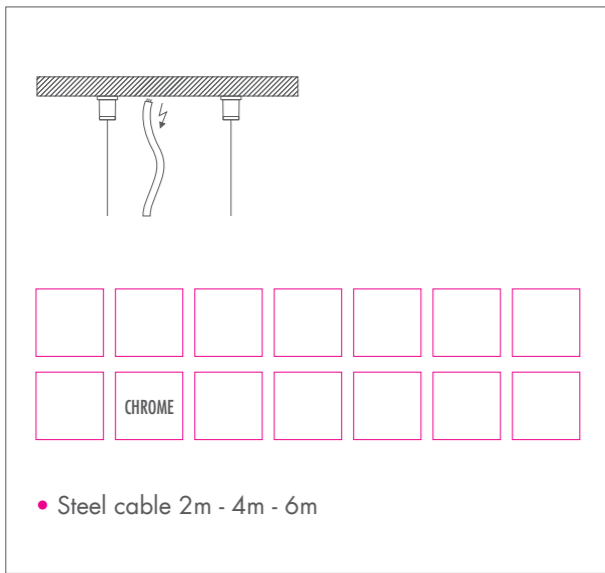

KARDAN FLUO

KARDAN FLUO • HIT 35W / 50W / 70W • G12

| | | | | | | |
|------------------------|-----------|-----------|-------|---------------------|-------|---|
| 10° - 30° 45° - 65° | P.312 | GEAR E | | FIX 21-21-P-R-2T | UV | ● |
| 9016 TEX 9006 TEX | 7.0 KG | F | 0.8 m | I | IP 20 | |

- Gold-coated reflector available
- Standard with safety glass
- Plexi colours on demand

KARDAN FLUO • HST-TG 50W / 100W • GX12-1

| | | | | | | | |
|------------------------|-----------|-----------|-------|---------------------|-------|---|---|
| 10° - 25° 30° - 35° | P.312 | GEAR E | | FIX 21-21-P-R-2T | UV | ● | P |
| 9016 TEX 9006 TEX | 6.8 KG | F | 0.8 m | I | IP 20 | | |

FIX 2J

FIX P

FIX P

FIX R

FIX R

| | | | | | | | |
|--|-----------------------------|-----------|---|--|---|-------|--|
| | | | | | | | |
| | ALU 9016 TEX 9006 TEX | 0.3 KG | F | | I | IP 20 | |

- Steel cable 2m - 4m - 6m