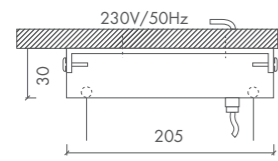

FIX 2J

FIX P

FIX P

FIX R

FIX R

| | | | | | | | |
|--|-----------------------------|-----------|---|--|---|-------|--|
| | | | | | | | |
| | ALU 9016 TEX 9006 TEX | 0.3 KG | F | | I | IP 20 | |

- Steel cable 2m - 4m - 6m

- Steel cable 2m - 4m - 6m

FIX 2T

| | | | | | | |
|--------------------------|--------------------------|--------------------------|--------------------------|--------------------------|--------------------------|--------------------------|
| <input type="checkbox"/> | <input type="checkbox"/> | <input type="checkbox"/> | <input type="checkbox"/> | <input type="checkbox"/> | <input type="checkbox"/> | <input type="checkbox"/> |
| <input type="checkbox"/> | WHITE GRAY BLACK | 0.14 KG | F | <input type="checkbox"/> | <input type="checkbox"/> | IP 20 |