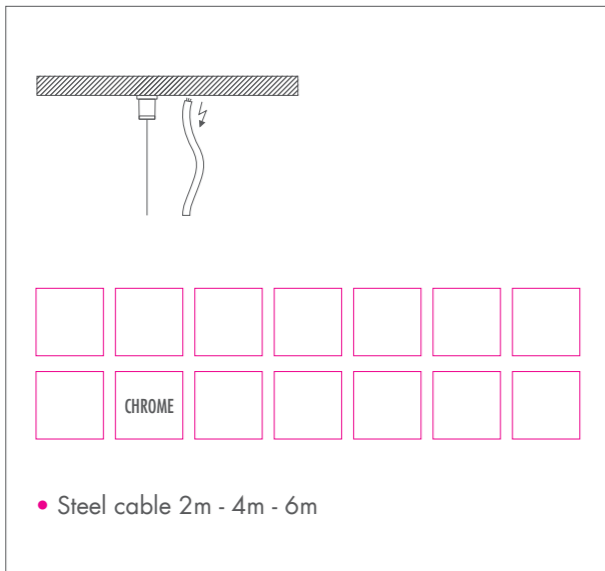

KARDAN FLUO

KARDAN FLUO • HIT 35W / 50W / 70W • G12

| | | | | | | |
|------------------------|-----------|-----------|-------|---------------------|-------|---|
| 10° - 30° 45° - 65° | P.312 | GEAR E | | FIX 21-21-P-R-2T | UV | ● |
| 9016 TEX 9006 TEX | 7.0 KG | F | 0.8 m | I | IP 20 | |

- Gold-coated reflector available
- Standard with safety glass
- Plexi colours on demand

KARDAN FLUO • HST-TG 50W / 100W • GX12-1

| | | | | | | | |
|------------------------|-----------|-----------|-------|---------------------|-------|---|---|
| 10° - 25° 30° - 35° | P.312 | GEAR E | | FIX 21-21-P-R-2T | UV | ● | P |
| 9016 TEX 9006 TEX | 6.8 KG | F | 0.8 m | I | IP 20 | | |

FIX 2J

FIX P

FIX P

FIX R

FIX R

| | | | | | | | |
|--|-----------------------------|-----------|---|--|---|-------|--|
| | | | | | | | |
| | ALU 9016 TEX 9006 TEX | 0.3 KG | F | | I | IP 20 | |

- Steel cable 2m - 4m - 6m

- Steel cable 2m - 4m - 6m

FIX 2T

| | | | | | | |
|--------------------------|--------------------------|--------------------------|--------------------------|--------------------------|--------------------------|--------------------------|
| <input type="checkbox"/> | <input type="checkbox"/> | <input type="checkbox"/> | <input type="checkbox"/> | <input type="checkbox"/> | <input type="checkbox"/> | <input type="checkbox"/> |
| <input type="checkbox"/> | WHITE GRAY BLACK | 0.14 KG | F | <input type="checkbox"/> | <input type="checkbox"/> | IP 20 |