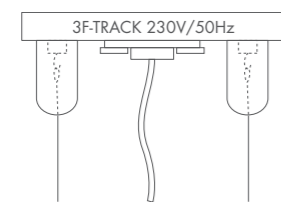

FIX T

FIX T

| | | | | | | |
|--------------------------|--------------------------|--------------------------|--------------------------|--------------------------|--------------------------|--------------------------|
| <input type="checkbox"/> | <input type="checkbox"/> | <input type="checkbox"/> | <input type="checkbox"/> | <input type="checkbox"/> | <input type="checkbox"/> | <input type="checkbox"/> |
| <input type="checkbox"/> | WHITE GRAY BLACK | 0.1 KG | F | <input type="checkbox"/> | <input type="checkbox"/> | IP 20 |

- Steel cable 2m - 4m - 6m

FIX 2T

| | | | | | | |
|--------------------------|--------------------------|--------------------------|--------------------------|--------------------------|--------------------------|--------------------------|
| <input type="checkbox"/> | <input type="checkbox"/> | <input type="checkbox"/> | <input type="checkbox"/> | <input type="checkbox"/> | <input type="checkbox"/> | <input type="checkbox"/> |
| <input type="checkbox"/> | WHITE GRAY BLACK | 0.14 KG | F | <input type="checkbox"/> | <input type="checkbox"/> | IP 20 |