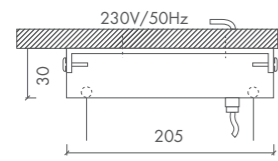

FIX 4J

FIX J

FIX 2J

**FIX P**

**FIX P**

**FIX R**

**FIX R**

	ALU 9016 TEX 9006 TEX	0.3 KG	F		I	IP 20	

- Steel cable 2m - 4m - 6m

**FIX T**

FIX T

3F-TRACK 230V/50Hz

<input type="checkbox"/>	<input type="checkbox"/>	<input type="checkbox"/>	<input type="checkbox"/>	<input type="checkbox"/>	<input type="checkbox"/>	<input type="checkbox"/>
<input type="checkbox"/>	WHITE GRAY BLACK	0.1 KG	F	<input type="checkbox"/>	<input type="checkbox"/>	IP 20

- Steel cable 2m - 4m - 6m

FIX 2T

3F-TRACK 230V/50Hz

<input type="checkbox"/>	<input type="checkbox"/>	<input type="checkbox"/>	<input type="checkbox"/>	<input type="checkbox"/>	<input type="checkbox"/>	<input type="checkbox"/>
<input type="checkbox"/>	WHITE GRAY BLACK	0.14 KG	F	<input type="checkbox"/>	<input type="checkbox"/>	IP 20