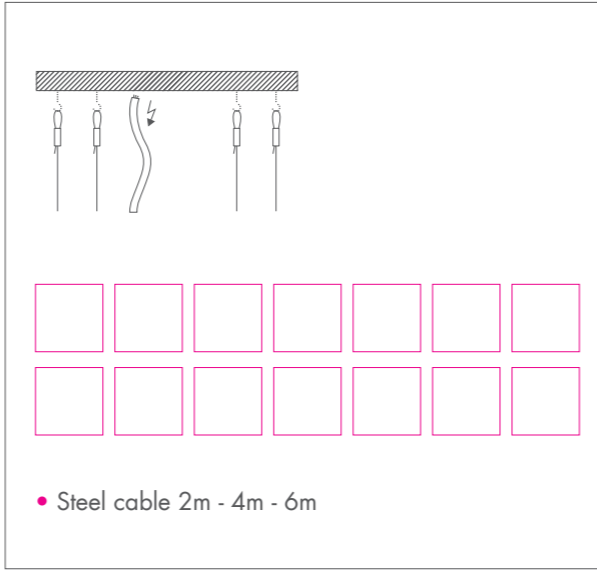

**KARDAN**

KARDAN • HIT 35W / 50W / 70W / 100W / 150W • G12

10° - 30° 45° - 65°	P.312	GEAR E	FIX 2I-2J-P-R-2T	UV	
9016 TEX 9006 TEX	6.0 KG	F	0.8 m	I	IP 20

- Gold-coated reflector available
- Standard with safety glass

KARDAN • HST-TG 50W / 100W • GX12-1

10° - 20° 30° - 40°	P.312	GEAR E	FIX 2I-2J-P-R-2T	UV	P
9016 TEX 9006 TEX	6.0 KG	F	0.8 m	I	IP 20

- Gold-coated reflector available

FIX I

FIX 4I

FIX I

FIX 2I

FIX J

- Steel cable 2m - 4m - 6m

**FIX T**

FIX T

3F-TRACK 230V/50Hz

<input type="checkbox"/>	<input type="checkbox"/>	<input type="checkbox"/>	<input type="checkbox"/>	<input type="checkbox"/>	<input type="checkbox"/>	<input type="checkbox"/>
<input type="checkbox"/>	WHITE GRAY BLACK	0.1 KG	F	<input type="checkbox"/>	<input type="checkbox"/>	IP 20

- Steel cable 2m - 4m - 6m

FIX 2T

3F-TRACK 230V/50Hz

<input type="checkbox"/>	<input type="checkbox"/>	<input type="checkbox"/>	<input type="checkbox"/>	<input type="checkbox"/>	<input type="checkbox"/>	<input type="checkbox"/>
<input type="checkbox"/>	WHITE GRAY BLACK	0.14 KG	F	<input type="checkbox"/>	<input type="checkbox"/>	IP 20