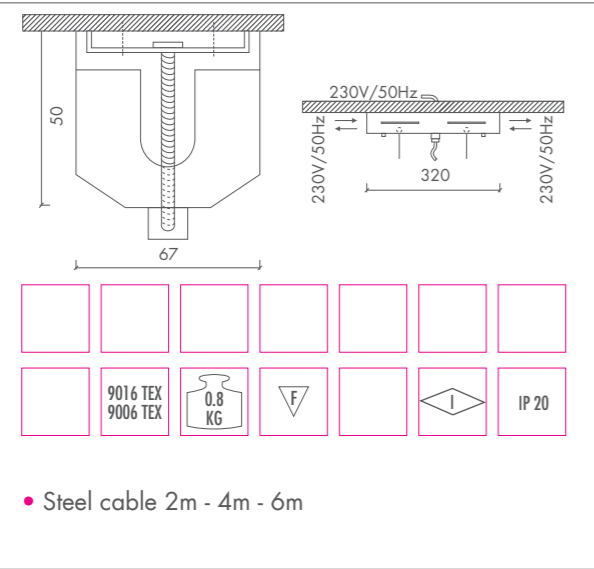

FIX 4J

FIX J

FIX 2J

**FIX P**

**FIX P**

**FIX R**

**FIX R**

	ALU 9016 TEX 9006 TEX	0.3 KG	F		I	IP 20	

- Steel cable 2m - 4m - 6m

**FIX T**

FIX T

3F-TRACK 230V/50Hz

<input type="checkbox"/>	<input type="checkbox"/>	<input type="checkbox"/>	<input type="checkbox"/>	<input type="checkbox"/>	<input type="checkbox"/>	<input type="checkbox"/>
<input type="checkbox"/>	WHITE GRAY BLACK	0.1 KG	F	<input type="checkbox"/>	<input type="checkbox"/>	IP 20

- Steel cable 2m - 4m - 6m

FIX 2T

3F-TRACK 230V/50Hz

<input type="checkbox"/>	<input type="checkbox"/>	<input type="checkbox"/>	<input type="checkbox"/>	<input type="checkbox"/>	<input type="checkbox"/>	<input type="checkbox"/>
<input type="checkbox"/>	WHITE GRAY BLACK	0.14 KG	F	<input type="checkbox"/>	<input type="checkbox"/>	IP 20

- Steel cable 2m - 4m - 6m