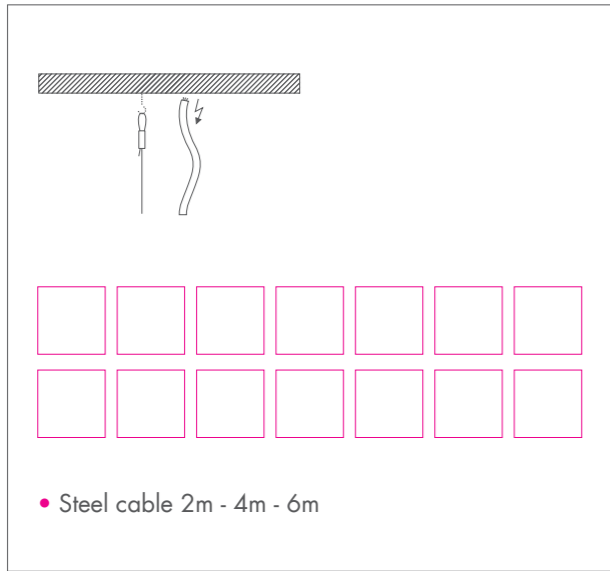

**KARDAN**

KARDAN • HIT 35W / 50W / 70W / 100W / 150W • G12

10° - 30° 45° - 65°	P.312	GEAR E	FIX 2I-2J-P-R-2T	UV	
9016 TEX 9006 TEX	6.0 KG	F	0.8 m	I	IP 20

- Gold-coated reflector available
- Standard with safety glass

KARDAN • HST-TG 50W / 100W • GX12-1

10° - 20° 30° - 40°	P.312	GEAR E	FIX 2I-2J-P-R-2T	UV	P
9016 TEX 9006 TEX	6.0 KG	F	0.8 m	I	IP 20

- Gold-coated reflector available

FIX I

FIX 4I

FIX I

FIX 2I

FIX J

- Steel cable 2m - 4m - 6m

**FIX T**

FIX T

3F-TRACK 230V/50Hz

<input type="checkbox"/>	<input type="checkbox"/>	<input type="checkbox"/>	<input type="checkbox"/>	<input type="checkbox"/>	<input type="checkbox"/>	<input type="checkbox"/>
<input type="checkbox"/>	WHITE GRAY BLACK	0.1 KG	F	<input type="checkbox"/>	<input type="checkbox"/>	IP 20

- Steel cable 2m - 4m - 6m

FIX 2T

3F-TRACK 230V/50Hz

<input type="checkbox"/>	<input type="checkbox"/>	<input type="checkbox"/>	<input type="checkbox"/>	<input type="checkbox"/>	<input type="checkbox"/>	<input type="checkbox"/>
<input type="checkbox"/>	WHITE GRAY BLACK	0.14 KG	F	<input type="checkbox"/>	<input type="checkbox"/>	IP 20