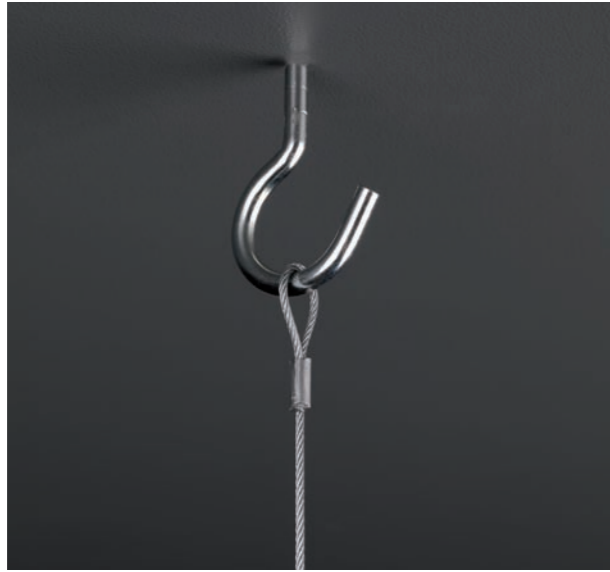

**KARDAN**

KARDAN • HIT 35W / 50W / 70W / 100W / 150W • G12

10° - 30° 45° - 65°	P.312	GEAR E	FIX 2I-2J-P-R-2T	UV	
9016 TEX 9006 TEX	6.0 KG	F	0.8 m	I	IP 20

- Gold-coated reflector available
- Standard with safety glass

KARDAN • HST-TG 50W / 100W • GX12-1

10° - 20° 30° - 40°	P.312	GEAR E	FIX 2I-2J-P-R-2T	UV	P
9016 TEX 9006 TEX	6.0 KG	F	0.8 m	I	IP 20

- Gold-coated reflector available

FIX I

FIX 4I

FIX I

FIX 2I

FIX J

- Steel cable 2m - 4m - 6m

**FIX T**

FIX T

3F-TRACK 230V/50Hz

<input type="checkbox"/>	<input type="checkbox"/>	<input type="checkbox"/>	<input type="checkbox"/>	<input type="checkbox"/>	<input type="checkbox"/>	<input type="checkbox"/>
<input type="checkbox"/>	WHITE GRAY BLACK	0.1 KG	F	<input type="checkbox"/>	<input type="checkbox"/>	IP 20

- Steel cable 2m - 4m - 6m

FIX 2T

3F-TRACK 230V/50Hz

<input type="checkbox"/>	<input type="checkbox"/>	<input type="checkbox"/>	<input type="checkbox"/>	<input type="checkbox"/>	<input type="checkbox"/>	<input type="checkbox"/>
<input type="checkbox"/>	WHITE GRAY BLACK	0.14 KG	F	<input type="checkbox"/>	<input type="checkbox"/>	IP 20