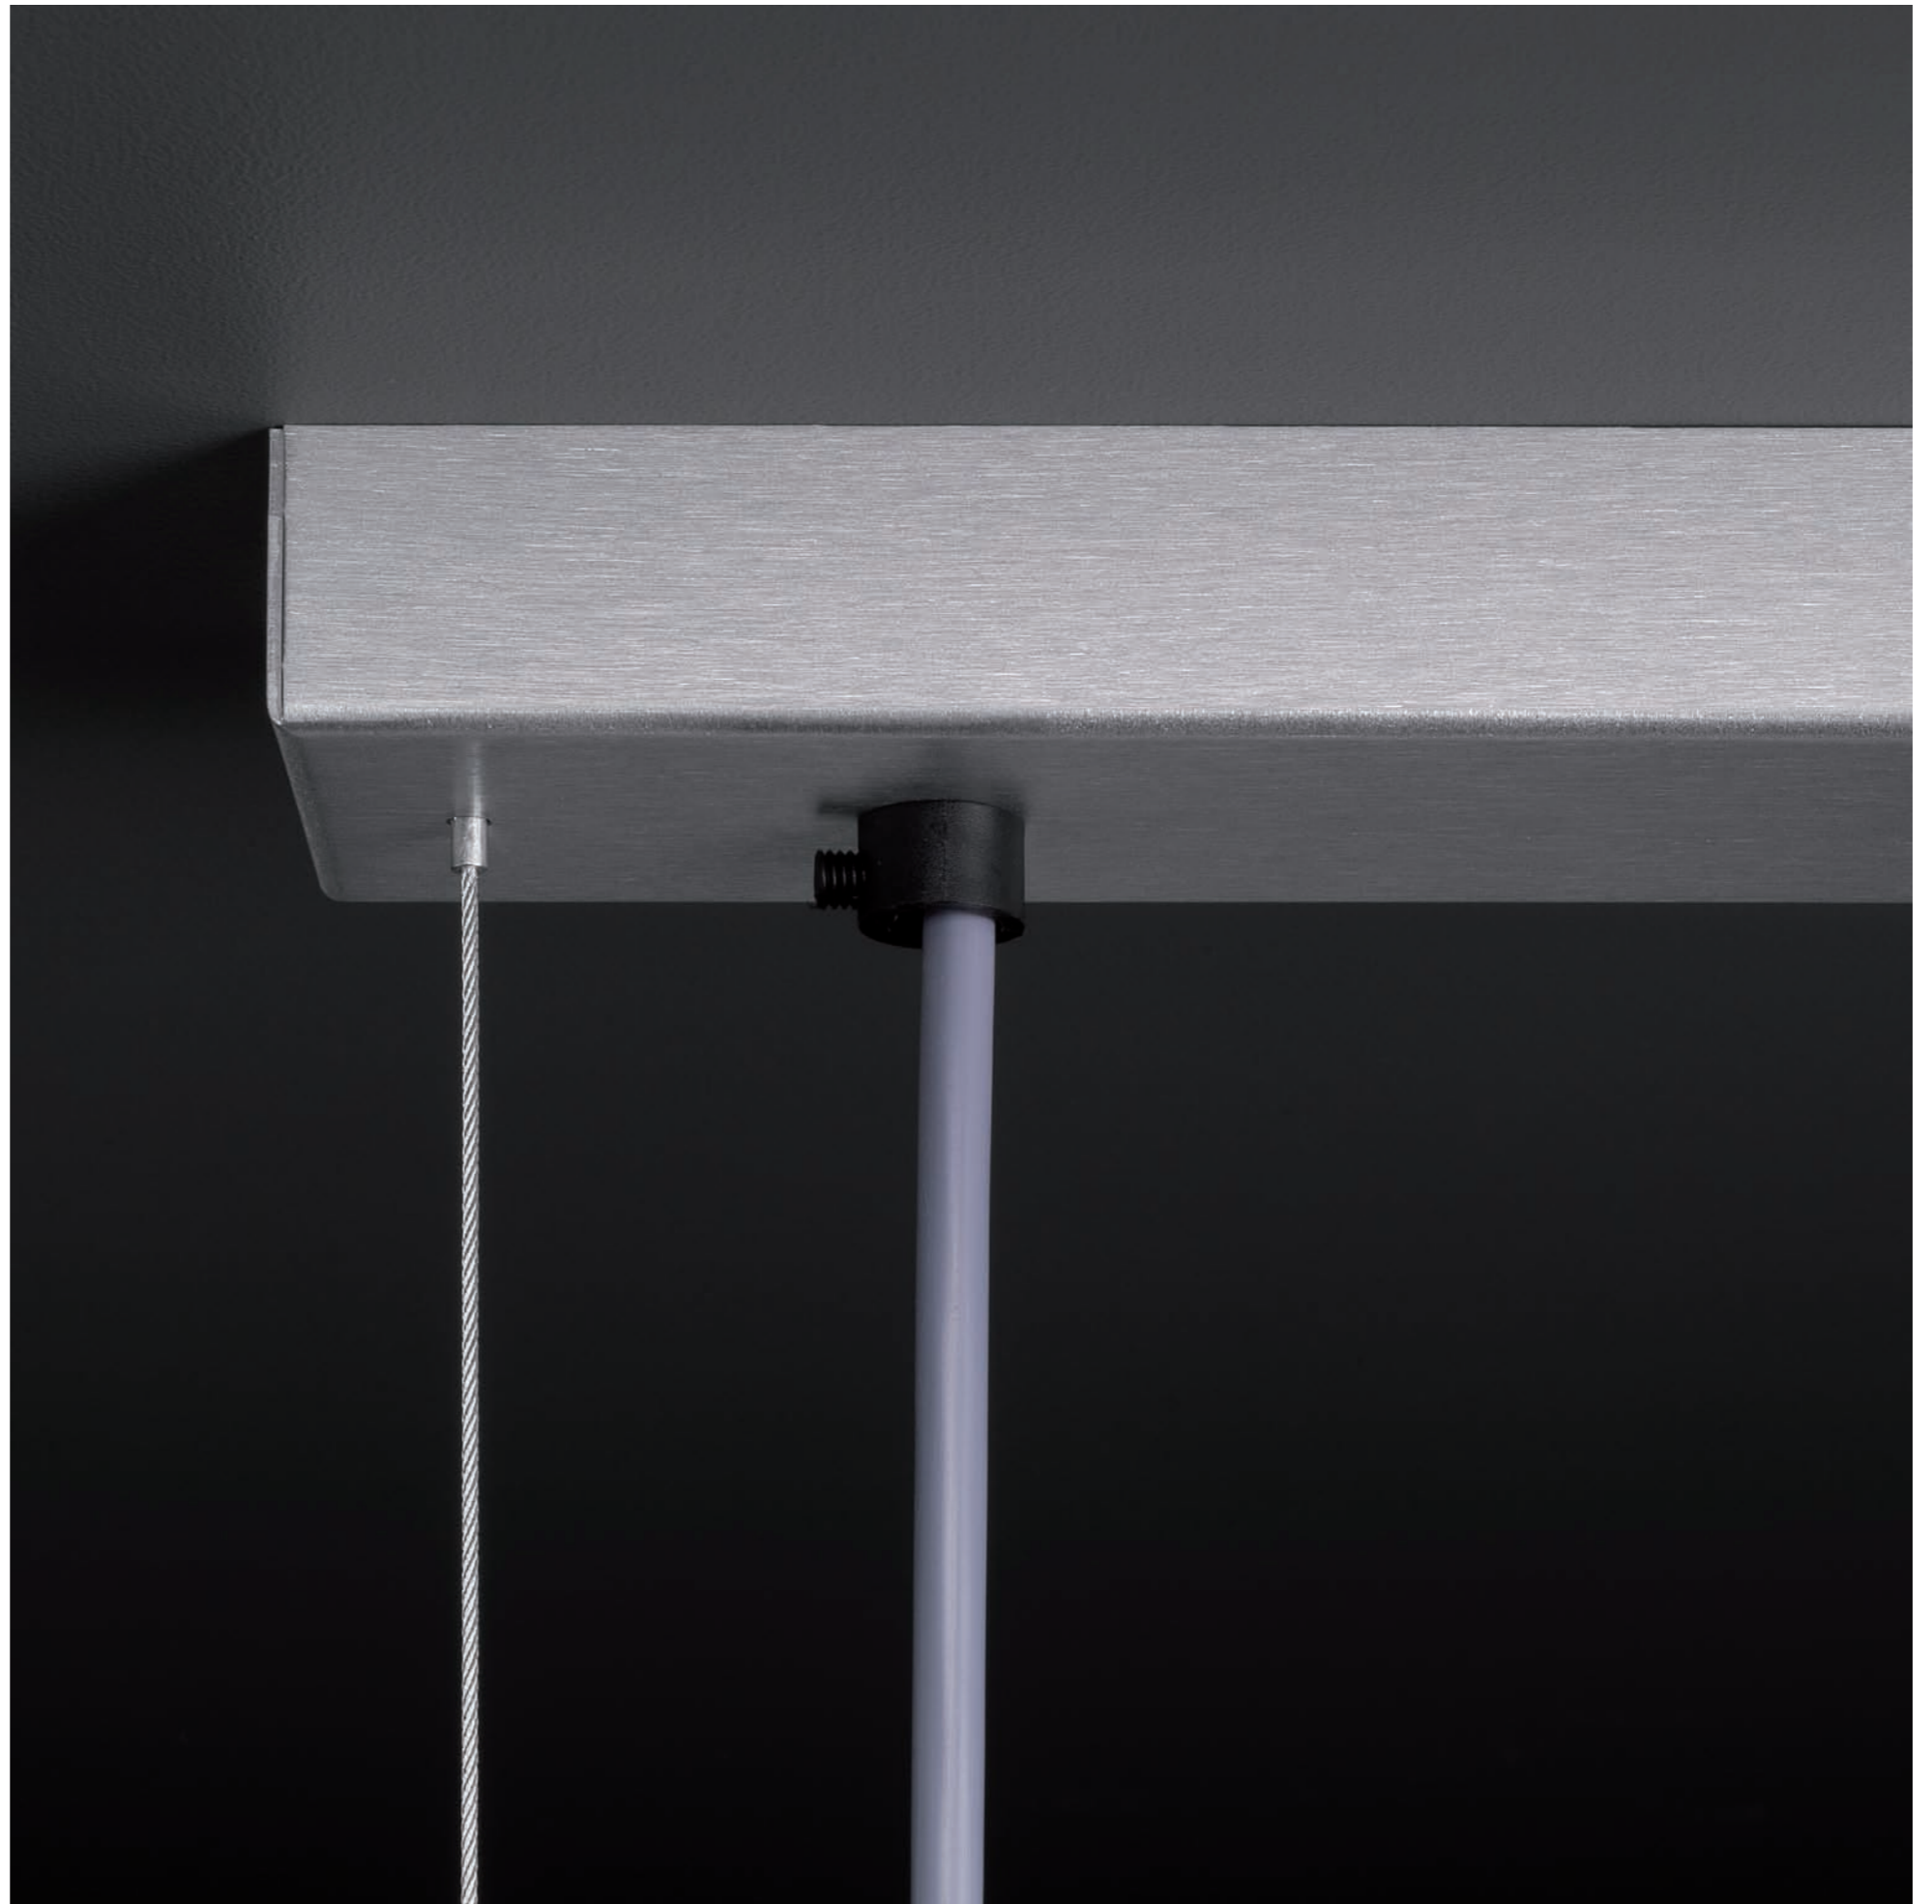

**KARDAN**

KARDAN • HIT 35W / 50W / 70W / 100W / 150W • G12

10° - 30° 45° - 65°	P.312	GEAR E	FIX 2I-2J-P-R-2T	UV	
9016 TEX 9006 TEX	6.0 KG	F	0.8 m	I	IP 20

- Gold-coated reflector available
- Standard with safety glass

KARDAN • HST-TG 50W / 100W • GX12-1

10° - 20° 30° - 40°	P.312	GEAR E	FIX 2I-2J-P-R-2T	UV	P
9016 TEX 9006 TEX	6.0 KG	F	0.8 m	I	IP 20

- Gold-coated reflector available

FIX I

FIX 4I

FIX I

FIX 2I

FIX J

- Steel cable 2m - 4m - 6m

**FIX T**

FIX T

3F-TRACK 230V/50Hz

<input type="checkbox"/>	<input type="checkbox"/>	<input type="checkbox"/>	<input type="checkbox"/>	<input type="checkbox"/>	<input type="checkbox"/>	<input type="checkbox"/>
<input type="checkbox"/>	WHITE GRAY BLACK	0.1 KG	F	<input type="checkbox"/>	<input type="checkbox"/>	IP 20

- Steel cable 2m - 4m - 6m

FIX 2T

3F-TRACK 230V/50Hz

<input type="checkbox"/>	<input type="checkbox"/>	<input type="checkbox"/>	<input type="checkbox"/>	<input type="checkbox"/>	<input type="checkbox"/>	<input type="checkbox"/>
<input type="checkbox"/>	WHITE GRAY BLACK	0.14 KG	F	<input type="checkbox"/>	<input type="checkbox"/>	IP 20