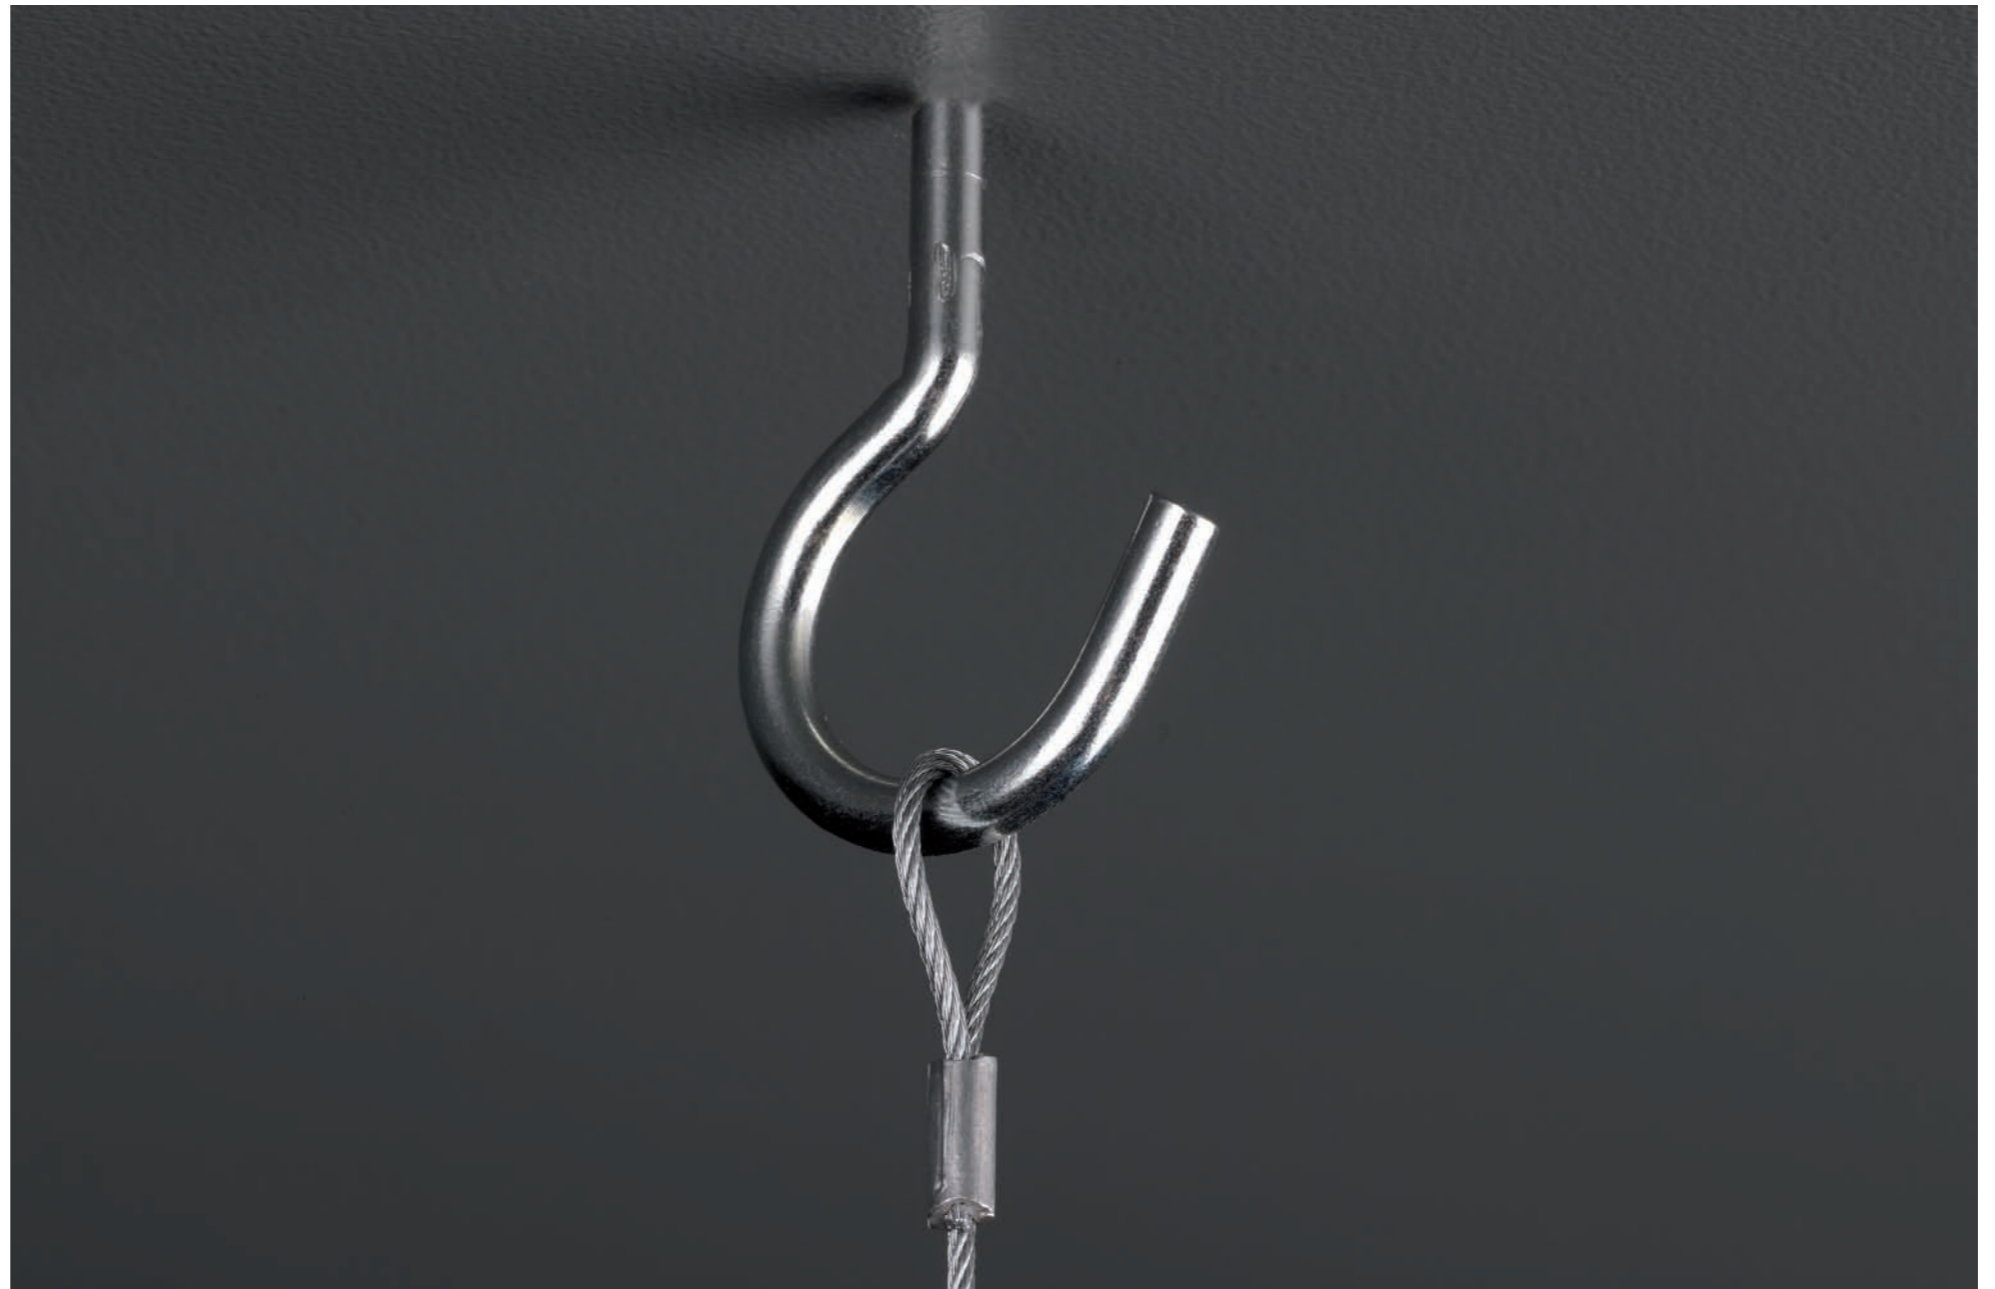

**KARDAN**

KARDAN • HIT 35W / 50W / 70W / 100W / 150W • G12

10° - 30° 45° - 65°	P.312	GEAR E	FIX 2I-2J-P-R-2T	UV	
9016 TEX 9006 TEX	6.0 KG	F	0.8 m	I	IP 20

- Gold-coated reflector available
- Standard with safety glass

KARDAN • HST-TG 50W / 100W • GX12-1

10° - 20° 30° - 40°	P.312	GEAR E	FIX 2I-2J-P-R-2T	UV	P
9016 TEX 9006 TEX	6.0 KG	F	0.8 m	I	IP 20

- Gold-coated reflector available

FIX I

FIX 4I

FIX I

FIX 2I

FIX J

- Steel cable 2m - 4m - 6m

**FIX T**

FIX T

3F-TRACK 230V/50Hz

<input type="checkbox"/>	<input type="checkbox"/>	<input type="checkbox"/>	<input type="checkbox"/>	<input type="checkbox"/>	<input type="checkbox"/>	<input type="checkbox"/>
<input type="checkbox"/>	WHITE GRAY BLACK	0.1 KG	F	<input type="checkbox"/>	<input type="checkbox"/>	IP 20