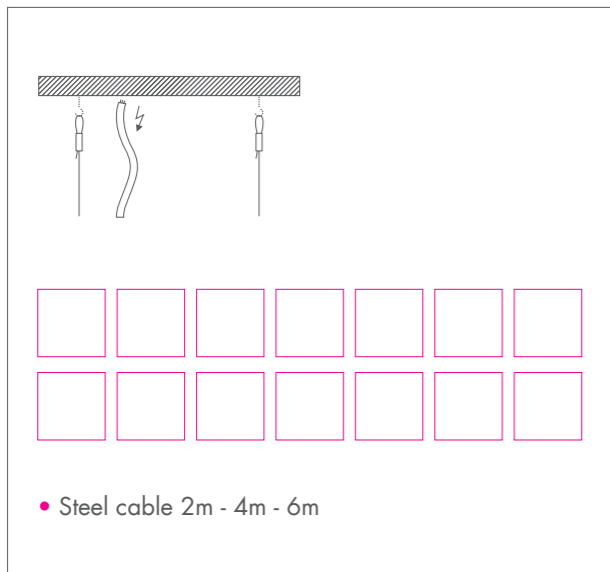

**KARDAN**

KARDAN • HIT 35W / 50W / 70W / 100W / 150W • G12

10° - 30° 45° - 65°	P.312	GEAR E	FIX 2I-2J-P-R-2T	UV	
9016 TEX 9006 TEX	6.0 KG	F	0.8 m	I	IP 20

- Gold-coated reflector available
- Standard with safety glass

KARDAN • HST-TG 50W / 100W • GX12-1

10° - 20° 30° - 40°	P.312	GEAR E	FIX 2I-2J-P-R-2T	UV	P
9016 TEX 9006 TEX	6.0 KG	F	0.8 m	I	IP 20

- Gold-coated reflector available

FIX I

FIX 4I

FIX I

FIX 2I

FIX J

- Steel cable 2m - 4m - 6m

**FIX T**

FIX T

3F-TRACK 230V/50Hz

<input type="checkbox"/>	<input type="checkbox"/>	<input type="checkbox"/>	<input type="checkbox"/>	<input type="checkbox"/>	<input type="checkbox"/>	<input type="checkbox"/>
<input type="checkbox"/>	WHITE GRAY BLACK	0.1 KG	F	<input type="checkbox"/>	<input type="checkbox"/>	IP 20

- Steel cable 2m - 4m - 6m