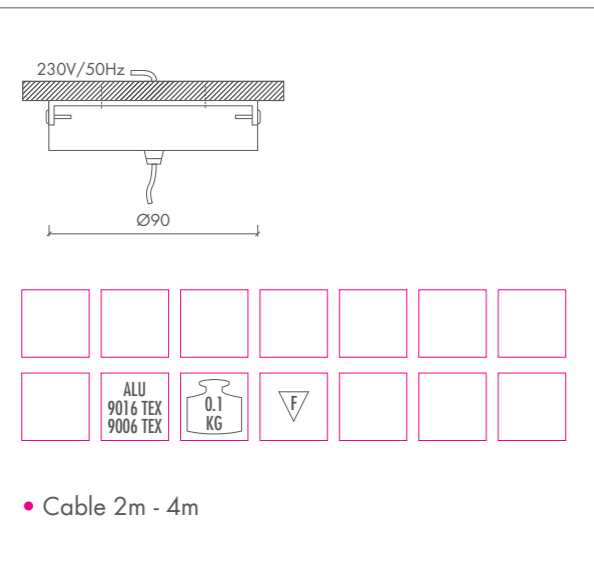

INVERRO

INVERRO • GLS MAX 40W • E27

FIX F

FIX F

FIX S1

FIX S1