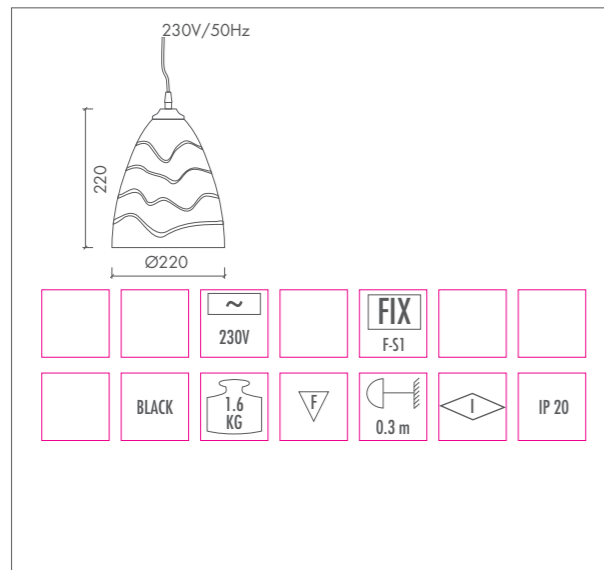

INVERRO

INVERRO • GLS MAX 40W • E27

FIX F

FIX F

FIX S1

FIX S1