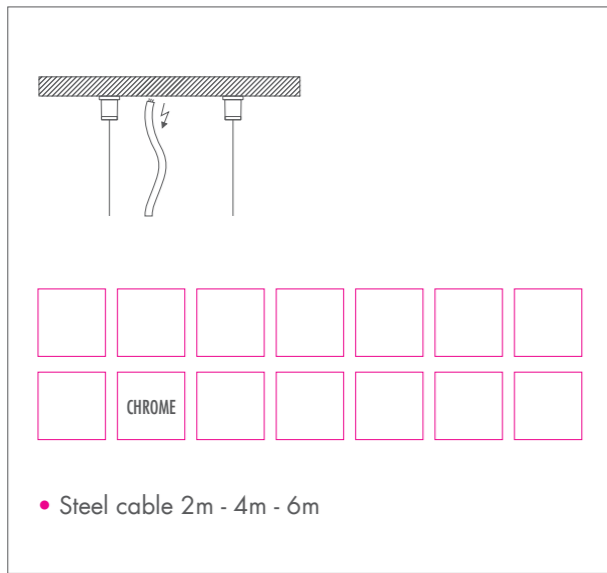

FIX J

FIX 4J

FIX J

FIX 2J

FIX K

FIX K

	ALU 9016 TEX 9006 TEX	0.1 KG	F		IP 20		

- Steel cable 2m - 4m - 6m

FIX P

FIX P

FIX T

FIX T

<input type="checkbox"/>	<input type="checkbox"/>	<input type="checkbox"/>	<input type="checkbox"/>	<input type="checkbox"/>	<input type="checkbox"/>	<input type="checkbox"/>	<input type="checkbox"/>
<input type="checkbox"/>	WHITE GRAY BLACK	0.1 KG	F	<input type="checkbox"/>	<input type="checkbox"/>	IP 20	<input type="checkbox"/>