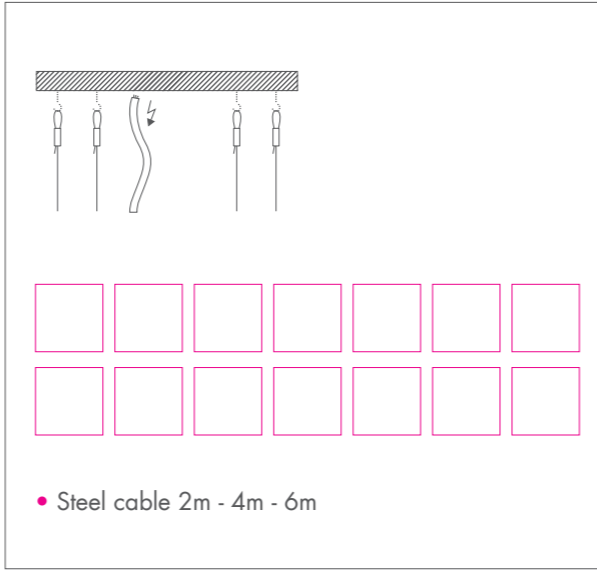

50° - 90°		GEAR E		FIX I-J-K-O-P-T		
	9016 TEX 9006 TEX	3.5 KG				IP 20

- Gold-coated reflector available

GALAXIO • HIT 35W / 50W / 70W / 100W / 150W • G12

50° - 90°		GEAR E		FIX I-J-K-O-P-T		
	9016 TEX 9006 TEX	3.6 KG				IP 20

- Gold-coated reflector available
- Standard with safety glass

GALAXIO • TC-TE 32W/42W • GX24q3/4

135°		GEAR E		FIX I-J-K-O-P-T		
	9016 TEX 9006 TEX	2.1 KG				IP 20

- Without reflector

FIX I

FIX 4I

FIX I

FIX 2I

FIX J

FIX 4J

FIX J

FIX 2J

FIX K

FIX K

	ALU 9016 TEX 9006 TEX	0.1 KG	F		IP 20		

- Steel cable 2m - 4m - 6m