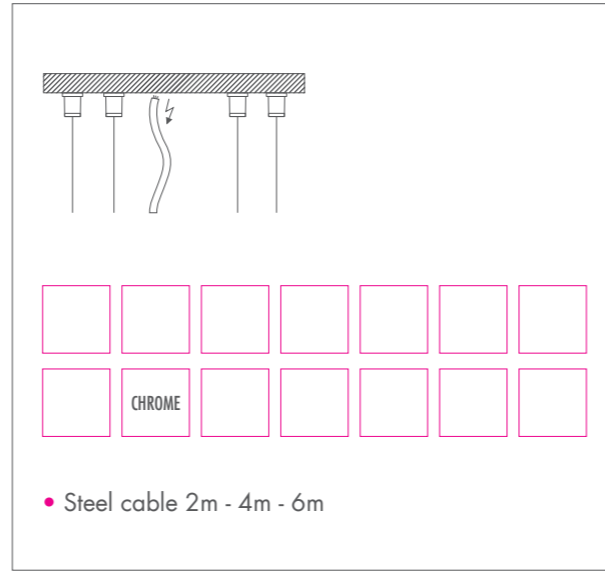

50° - 90°		GEAR E		FIX I-J-K-O-P-T		
	9016 TEX 9006 TEX	3.5 KG				IP 20

- Gold-coated reflector available

GALAXIO • HIT 35W / 50W / 70W / 100W / 150W • G12

50° - 90°		GEAR E		FIX I-J-K-O-P-T		
	9016 TEX 9006 TEX	3.6 KG				IP 20

- Gold-coated reflector available
- Standard with safety glass

GALAXIO • TC-TE 32W/42W • GX24q3/4

135°		GEAR E		FIX I-J-K-O-P-T		
	9016 TEX 9006 TEX	2.1 KG				IP 20

- Without reflector

FIX I

FIX 4I

FIX I

FIX 2I

FIX J

FIX 4J

FIX J

FIX 2J

FIX K

FIX K

	ALU 9016 TEX 9006 TEX	0.1 KG	F		IP 20		

- Steel cable 2m - 4m - 6m