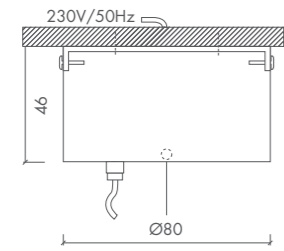

FIX J

FIX 4J

FIX J

FIX 2J

FIX K

FIX K

	ALU 9016 TEX 9006 TEX	0.1 KG	F		IP 20		

- Steel cable 2m - 4m - 6m