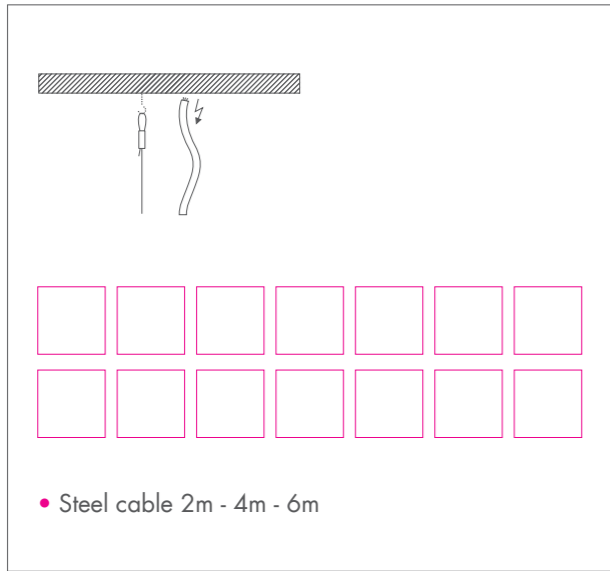

50° - 90°		GEAR E		FIX I-J-K-O-P-T		
	9016 TEX 9006 TEX	3.5 KG				IP 20

- Gold-coated reflector available

GALAXIO • HIT 35W / 50W / 70W / 100W / 150W • G12

50° - 90°		GEAR E		FIX I-J-K-O-P-T		
	9016 TEX 9006 TEX	3.6 KG				IP 20

- Gold-coated reflector available
- Standard with safety glass

GALAXIO • TC-TE 32W/42W • GX24q3/4

135°		GEAR E		FIX I-J-K-O-P-T		
	9016 TEX 9006 TEX	2.1 KG				IP 20

- Without reflector

FIX I

FIX 4I

FIX I

FIX 2I

FIX J

FIX 4J

FIX J

FIX 2J

FIX K

FIX K

	ALU 9016 TEX 9006 TEX	0.1 KG	F		IP 20		

- Steel cable 2m - 4m - 6m