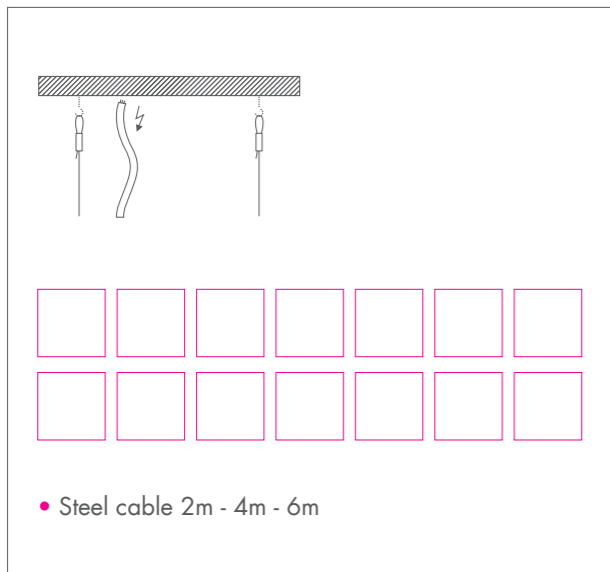

50° - 90°		GEAR E		FIX I-J-K-O-P-T		
	9016 TEX 9006 TEX	3.5 KG				IP 20

- Gold-coated reflector available

GALAXIO • HIT 35W / 50W / 70W / 100W / 150W • G12

50° - 90°		GEAR E		FIX I-J-K-O-P-T		
	9016 TEX 9006 TEX	3.6 KG				IP 20

- Gold-coated reflector available
- Standard with safety glass

GALAXIO • TC-TE 32W/42W • GX24q3/4

135°		GEAR E		FIX I-J-K-O-P-T		
	9016 TEX 9006 TEX	2.1 KG				IP 20

- Without reflector

FIX I

FIX 4I

FIX I

FIX 2I

FIX J

FIX 4J

FIX J

FIX 2J

FIX K

FIX K

	ALU 9016 TEX 9006 TEX	0.1 KG	F		IP 20		

- Steel cable 2m - 4m - 6m