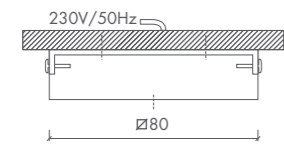

FUSE JR.

FUSE JR. • HIT 35W / 50W / 70W • G12

10° 30° 45°		GEAR E	FIX A-B-E		
	9016 TEX 9006 TEX	2.0 KG			IP 20

- Gold-coated reflector available
- Standard with safety glass

FUSE JR. • HST-TG 50W / 100W • GX12-1

15° 35° 50°		GEAR E	FIX A-B-E		
	9016 TEX 9006 TEX	2.2 KG			IP 20

- Gold-coated reflector available

FIX A

FIX A

	ALU 9016 TEX 9006 TEX	0.2 KG	F				

FIX B

FIX B

	9016 TEX 9006 TEX	0.2 KG	F				