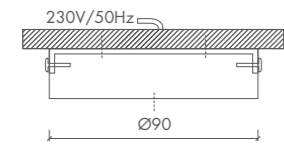

FUSE JR.

FUSE JR. • HIT 35W / 50W / 70W • G12

10° 30° 45°		GEAR E	FIX A-B-E		
	9016 TEX 9006 TEX	2.0 KG			IP 20

- Gold-coated reflector available
- Standard with safety glass

FUSE JR. • HST-TG 50W / 100W • GX12-1

15° 35° 50°		GEAR E	FIX A-B-E		
	9016 TEX 9006 TEX	2.2 KG			IP 20

- Gold-coated reflector available

FIX A

FIX A

	ALU 9016 TEX 9006 TEX	0.2 KG	F				

FIX B

FIX B

	9016 TEX 9006 TEX	0.2 KG	F				