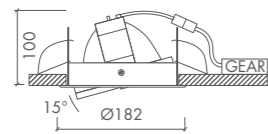

FLEXIO JR.

FLEXIO JR. • HIT 35W / 50W / 70W • G12

45°		GEAR E			
	9016 TEX 9006 TEX	1.7 KG	F	0.8 m	IP20

- Gold-coated reflector available
- Standard with safety glass

FLEXIO JR. • HST-TG 50W / 100W • GX12-1

60°		GEAR E			
	9016 TEX 9006 TEX	1.4 KG	F	0.8 m	IP20

- Gold-coated reflector available