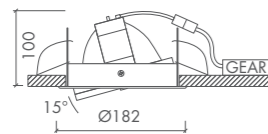

FLEXIO JR.

FLEXIO JR. • HIT 35W / 50W / 70W • G12

45°		GEAR E			
	9016 TEX 9006 TEX	1.7 KG	F	0.8 m	IP20

- Gold-coated reflector available
- Standard with safety glass

FLEXIO JR. • HST-TG 50W / 100W • GX12-1

60°		GEAR E			
	9016 TEX 9006 TEX	1.4 KG	F	0.8 m	IP20

- Gold-coated reflector available