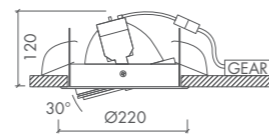

FLEXIO

FLEXIO • HST-EL 100W • PG12-1

50°		GEAR				
	9016 TEX 9006 TEX 9005 TEX	1.9 KG				IP20

- Gold-coated reflector available
- All ral-colours available

FLEXIO • HIT-DE 70W / 150W • RX7s

90°		GEAR				
	9016 TEX 9006 TEX 9005 TEX	2.1 KG				IP20