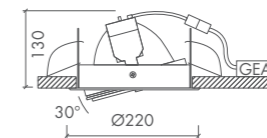

90°		GEAR				
	9016 TEX 9006 TEX 9005 TEX	1.7 KG				IP20

- Gold-coated reflector available
- All ral-colours available