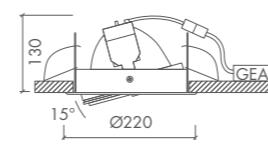

50°		GEAR				
	9016 TEX 9006 TEX 9005 TEX	1.7 KG				IP20

- Gold-coated reflector available
- All ral-colours available

FLEXIO • HIT 35W / 50W / 70W / 100W / 150W • G12

90°		GEAR				
	9016 TEX 9006 TEX 9005 TEX	1.9 KG				IP20