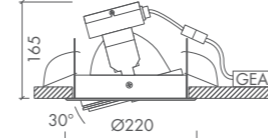

FLEXIO

FLEXIO • HST-EL 100W • PG12-1

50°		GEAR				
	9016 TEX 9006 TEX 9005 TEX	1.9 KG				IP20

- Gold-coated reflector available
- All ral-colours available

FLEXIO • HIT-DE 70W / 150W • RX7s

90°		GEAR				
	9016 TEX 9006 TEX 9005 TEX	2.1 KG				IP20