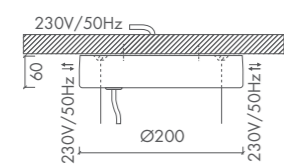

FIX Z1

FIX Z1

	9016 TEX 9006 TEX	1.6 KG	F		I	IP 20	

- Steel cable 3m