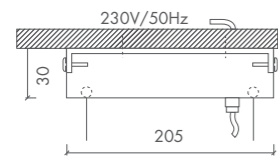

**FIX R**

**FIX R**

	ALU 9016 TEX 9006 TEX	0.3 KG	F		I	IP 20	

- Steel cable 2m - 4m - 6m