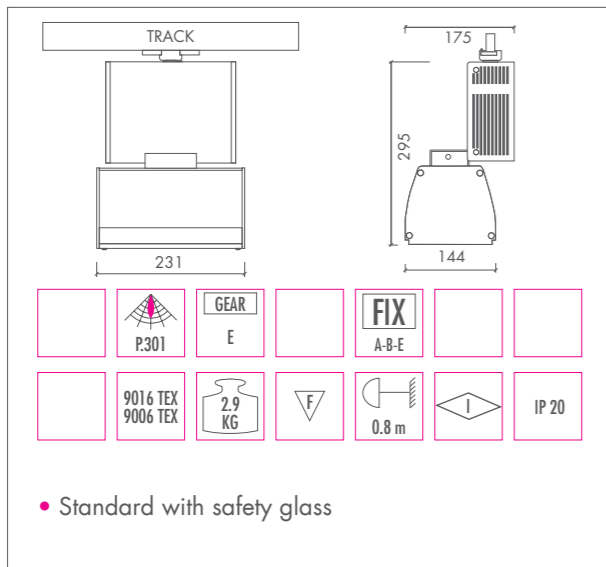

EXTENSO

EXTENSO • HIT 35W / 50W / 70W / 100W / 150W • G12

EXTENSO • HST-TG 50W / 100W • GX12-1

FIX A

FIX A

FIX B

FIX B

	9016 TEX 9006 TEX	0.2 KG	F				