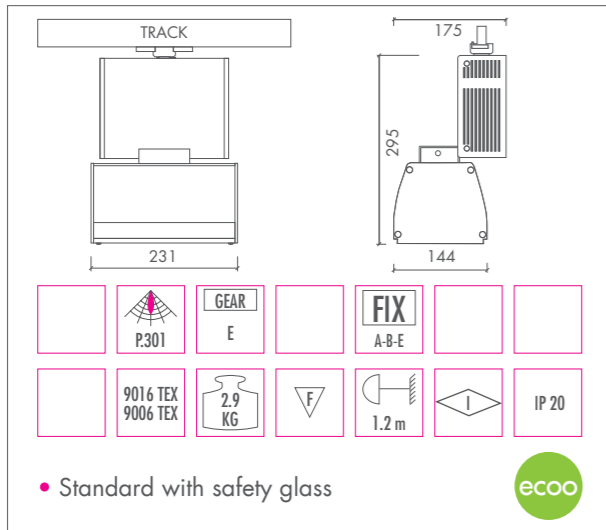

EXTENSO

EXTENSO • HIT 35W / 50W / 70W / 100W / 150W • G12

EXTENSO • HST-TG 50W / 100W • GX12-1

FIX A

FIX A

FIX B

FIX B

	9016 TEX 9006 TEX	0.2 KG	F				