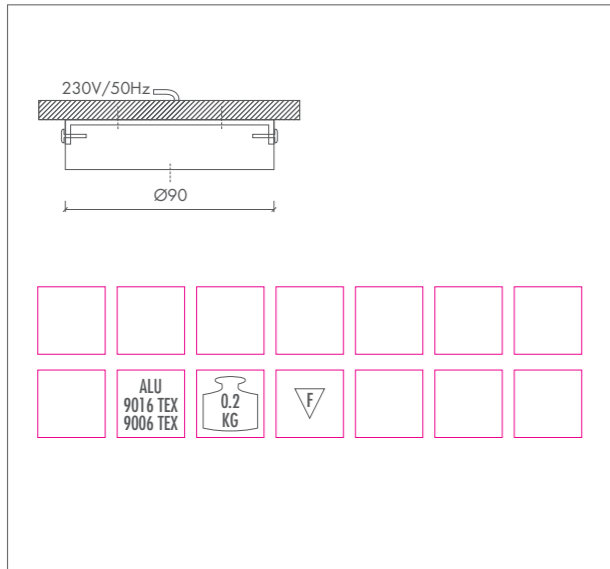

EXTENSO

EXTENSO • HIT 35W / 50W / 70W / 100W / 150W • G12

EXTENSO • HST-TG 50W / 100W • GX12-1

FIX A

FIX A

FIX B

FIX B

	9016 TEX 9006 TEX	0.2 KG	F				