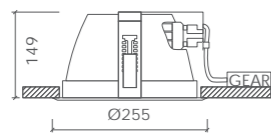

EROS 255

EROS 255 • TC-TE 2x42W • GX24q3/4

100°		GEAR E	Ø235			
9016 TEX 9005 TEX 9006 TEX	2.0 KG		0.3 m		IP20	

• Different decorative glasses available

DECO EROS 255 OUTER FROSTED

EROS 255 • TC-TE 2x26W • GX24q3/4

110°		GEAR E	Ø235			
9016 TEX 9005 TEX 9006 TEX	2.0 KG		0.3 m		IP20	

• Different decorative glasses available

DECO EROS 255 CLEAR GLASS

DECO EROS 255 COMPLETE FROSTED

EROS 255 • TC-TE 2x32W • GX24q3/4

100°		GEAR E	Ø235			
9016 TEX 9005 TEX 9006 TEX	2.0 KG		0.3 m		IP20	