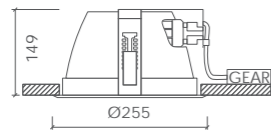

EROS 255

EROS 255 • TC-TE 2x42W • GX24q3/4

100°		GEAR E	Ø235			
9016 TEX 9005 TEX 9006 TEX	2.0 KG		0.3 m		IP20	

• Different decorative glasses available

DECO EROS 255 OUTER FROSTED

EROS 255 • TC-TE 2x26W • GX24q3/4

110°		GEAR E	Ø235			
9016 TEX 9005 TEX 9006 TEX	2.0 KG		0.3 m		IP20	

• Different decorative glasses available

DECO EROS 255 CLEAR GLASS

DECO EROS 255 COMPLETE FROSTED

EROS 255 • TC-TE 2x32W • GX24q3/4

100°		GEAR E	Ø235			
9016 TEX 9005 TEX 9006 TEX	2.0 KG		0.3 m		IP20	