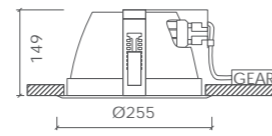

EROS 255

EROS 255 • TC-TE 2x42W • GX24q3/4

100°		GEAR E	Ø235			
9016 TEX 9005 TEX 9006 TEX	2.0 KG		0.3 m		IP20	

• Different decorative glasses available

DECO EROS 255 OUTER FROSTED

EROS 255 • TC-TE 2x26W • GX24q3/4

110°		GEAR E	Ø235			
9016 TEX 9005 TEX 9006 TEX	2.0 KG		0.3 m		IP20	

• Different decorative glasses available

DECO EROS 255 CLEAR GLASS

DECO EROS 255 COMPLETE FROSTED

EROS 255 • TC-TE 2x32W • GX24q3/4

100°		GEAR E	Ø235			
9016 TEX 9005 TEX 9006 TEX	2.0 KG		0.3 m		IP20	