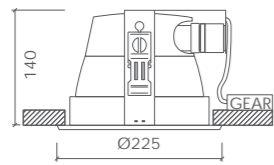

EROS 220

EROS 220 • TC-DE 2x26W • G24q3

110°		GEAR E	Ø200			
●	9016 TEX 9005 TEX 9006 TEX	1.6 KG	0.3 m	IP20		

• Different decorative glasses available

DECO EROS 220 OUTER FROSTED

EROS 220 • TC-DE 1x26W • G24q3

110°		GEAR E	Ø200			
●	9016 TEX 9005 TEX 9006 TEX	1.5 KG	0.3 m	IP20		

• Different decorative glasses available

DECO EROS 220 CLEAR GLASS

DECO EROS 220 COMPLETE FROSTED

EROS 220 • TC-DE 2x18W • G24q2

110°		GEAR E	Ø200			
●	9016 TEX 9005 TEX 9006 TEX	1.6 KG	0.3 m	IP20		