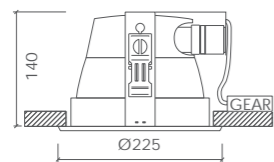

EROS 220

EROS 220 • TC-DE 2x26W • G24q3

110°		GEAR E	Ø200			
●	9016 TEX 9005 TEX 9006 TEX	1.6 KG	0.3 m	IP20		

• Different decorative glasses available

DECO EROS 220 OUTER FROSTED

EROS 220 • TC-DE 1x26W • G24q3

110°		GEAR E	Ø200			
●	9016 TEX 9005 TEX 9006 TEX	1.5 KG	0.3 m	IP20		

• Different decorative glasses available

DECO EROS 220 CLEAR GLASS

DECO EROS 220 COMPLETE FROSTED

EROS 220 • TC-DE 2x18W • G24q2

110°		GEAR E	Ø200			
●	9016 TEX 9005 TEX 9006 TEX	1.6 KG	0.3 m	IP20		