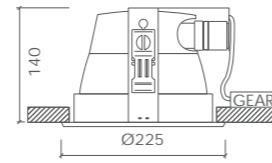

EROS 220

EROS 220 • TC-DE 2x26W • G24q3

110°		GEAR E	Ø200			
●	9016 TEX 9005 TEX 9006 TEX	1.6 KG	0.3 m	IP20		

• Different decorative glasses available

DECO EROS 220 OUTER FROSTED

EROS 220 • TC-DE 1x26W • G24q3

110°		GEAR E	Ø200			
●	9016 TEX 9005 TEX 9006 TEX	1.5 KG	0.3 m	IP20		

• Different decorative glasses available

DECO EROS 220 CLEAR GLASS

DECO EROS 220 COMPLETE FROSTED

EROS 220 • TC-DE 2x18W • G24q2

110°		GEAR E	Ø200			
●	9016 TEX 9005 TEX 9006 TEX	1.6 KG	0.3 m	IP20		