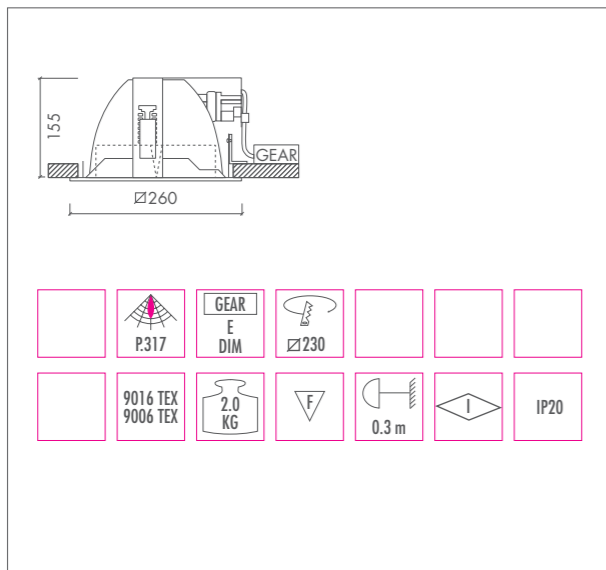

**ECO SQUARE 260 TURBO 4**

ECO SQUARE 260 TURBO 4 • TC-TE 2x42W • GX24q4

ECO SQUARE 260 TURBO 4 • TC-DE 2x26W • G24q3

ECO SQUARE 260 TURBO 4 • TC-TE 2x32W • GX24q3