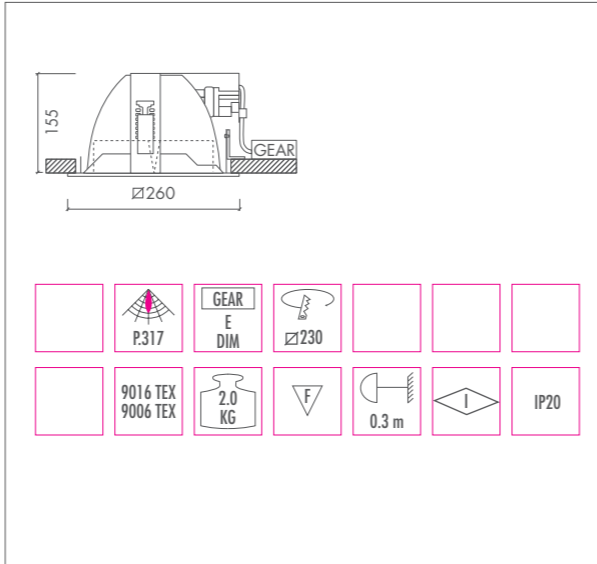

**ECO SQUARE 260 TURBO 4**

ECO SQUARE 260 TURBO 4 • TC-TE 2x42W • GX24q4

ECO SQUARE 260 TURBO 4 • TC-DE 2x26W • G24q3

ECO SQUARE 260 TURBO 4 • TC-TE 2x32W • GX24q3