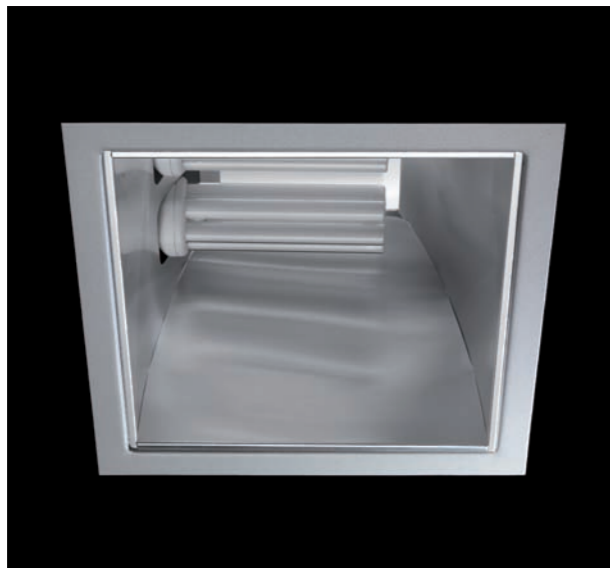

ECO SQUARE 225

ECO SQUARE 225 • TC-DE 2x18W • G24q2

	P.316	GEAR E DIM	200			
	9016 TEX 9006 TEX	1.9 KG	F	0.3 m	I	IP20

ECO SQUARE WITH OPTION DECO