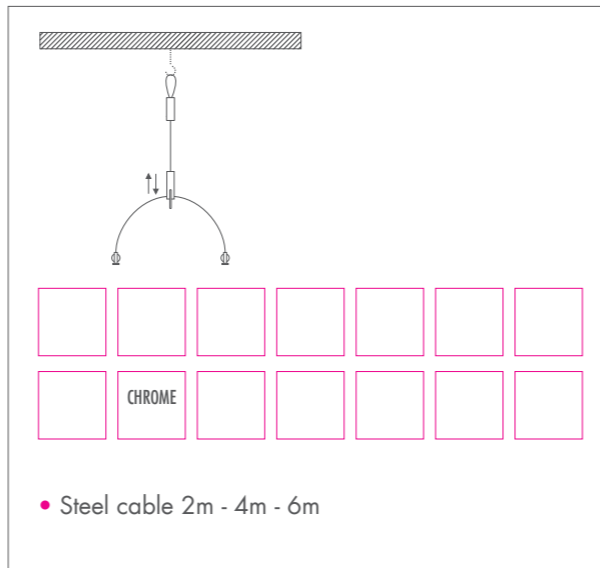

**DUALIS WALLDO**

DUALIS WALLDO • HST-TG 50W / 100W • G12

• Gold-coated reflector available

DUALIS WALLDO • HIT 35W / 50W / 70W • G12

• Gold-coated reflector available  
• Standard with safety glass

DUALIS WALLDO • HST-EL 100W • PG12-1

• Gold-coated reflector available

**FIX DU 1**

**FIX DU 1**

**FIX DU 2**

**FIX DU 2**

**FIX DU 3**

**FIX DU 3**