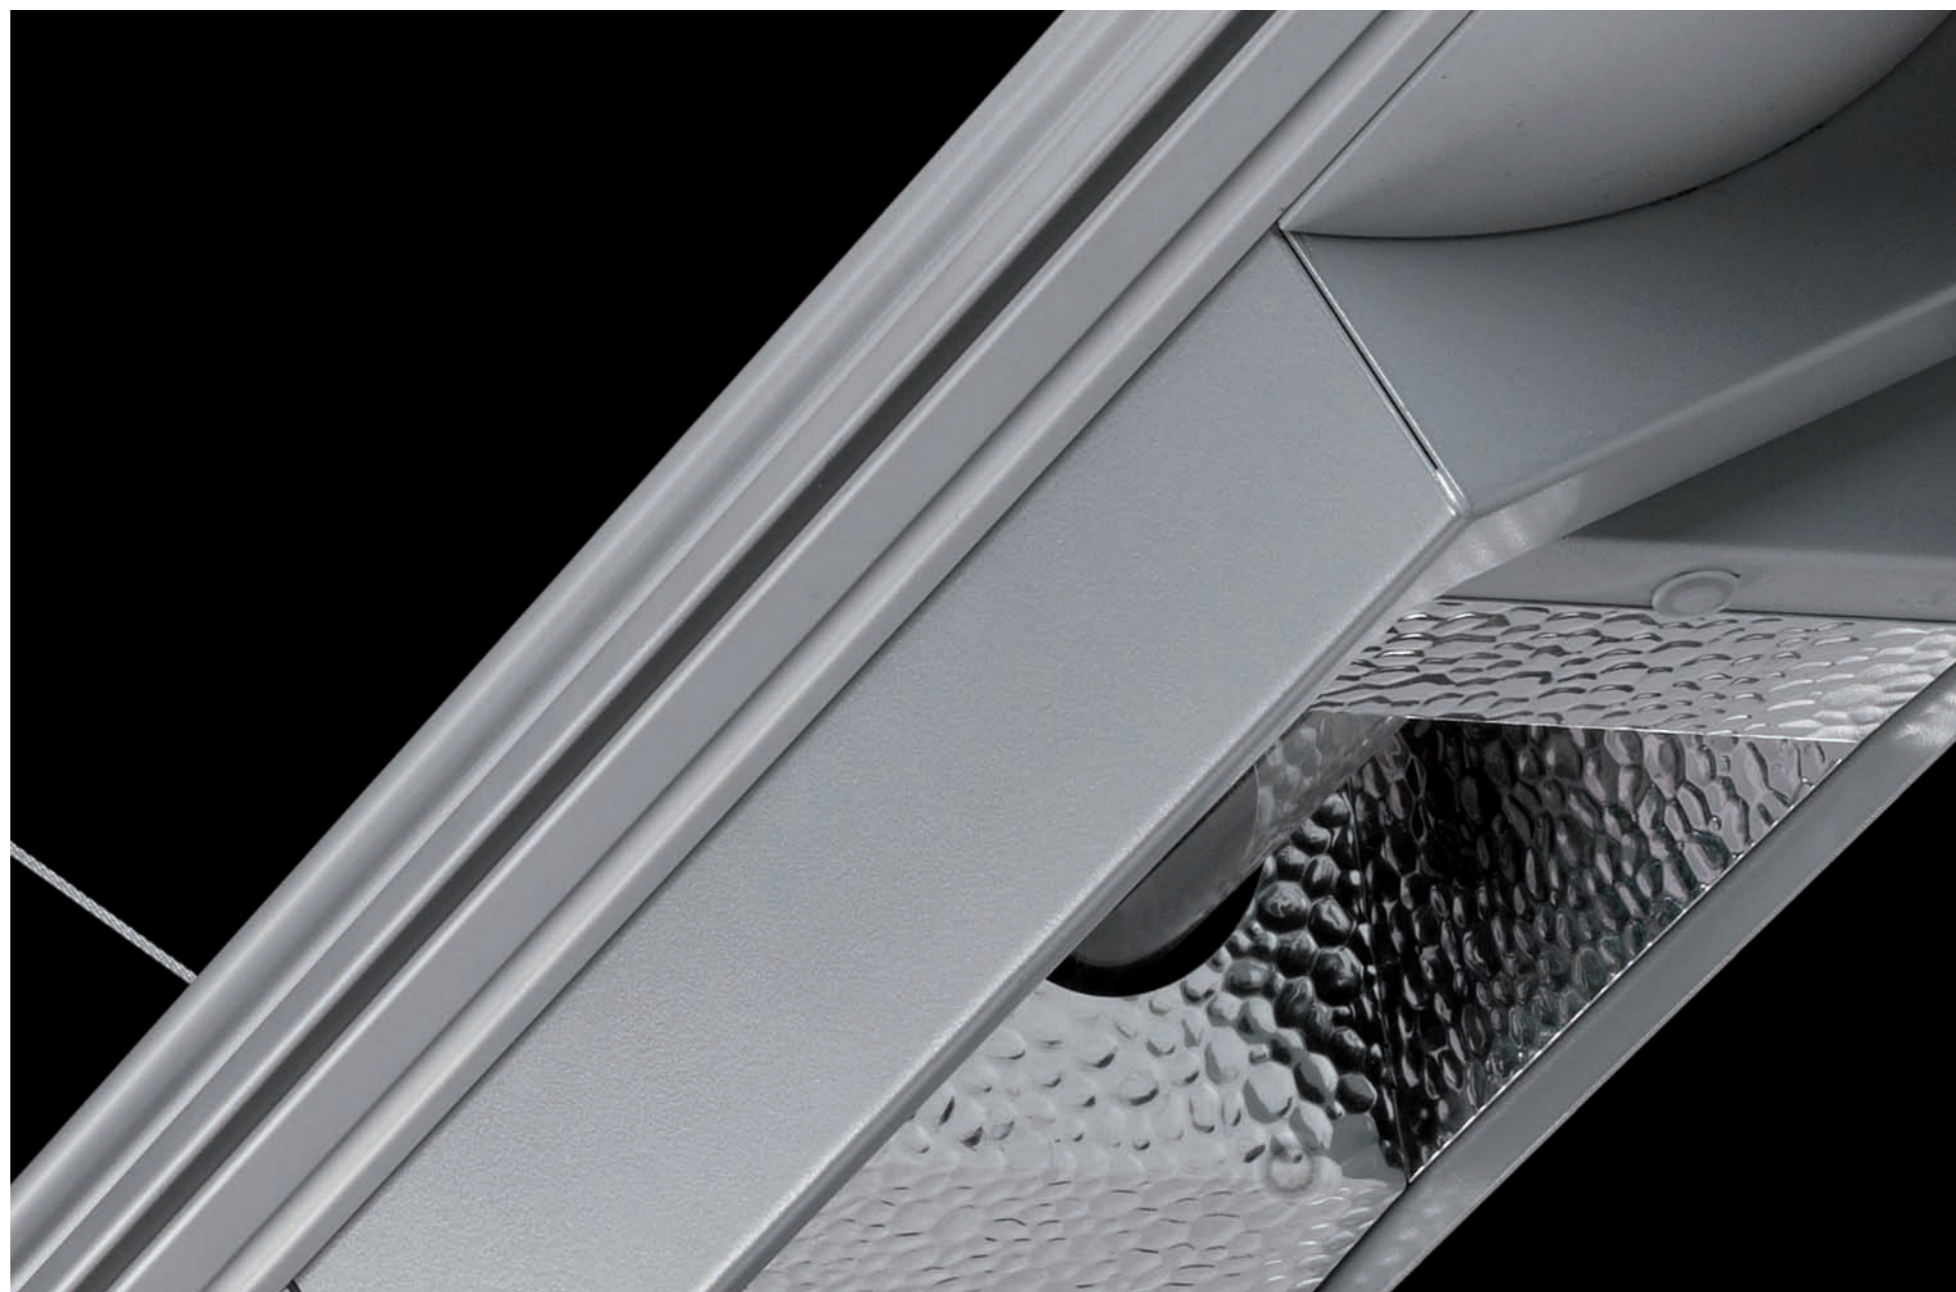

**DUALIS WALLDO**

DUALIS WALLDO • HST-TG 50W / 100W • G12

• Gold-coated reflector available

DUALIS WALLDO • HIT 35W / 50W / 70W • G12

• Gold-coated reflector available  
• Standard with safety glass

DUALIS WALLDO • HST-EL 100W • PG12-1

• Gold-coated reflector available

**FIX DU 1**

**FIX DU 1**

**FIX DU 2**

**FIX DU 2**

**FIX DU 3**

**FIX DU 3**