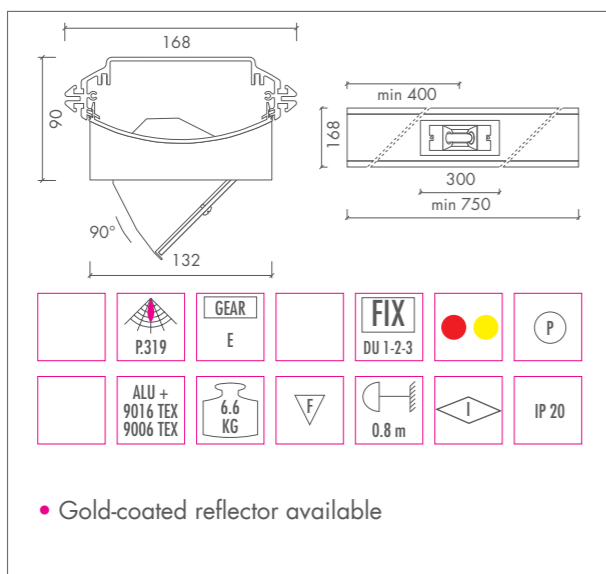

**DUALIS WALLDO**

DUALIS WALLDO • HST-TG 50W / 100W • G12

• Gold-coated reflector available

DUALIS WALLDO • HIT 35W / 50W / 70W • G12

• Gold-coated reflector available  
• Standard with safety glass

DUALIS WALLDO • HST-EL 100W • PG12-1

• Gold-coated reflector available

**FIX DU 1**

**FIX DU 1**

**FIX DU 2**

**FIX DU 2**

**FIX DU 3**

**FIX DU 3**