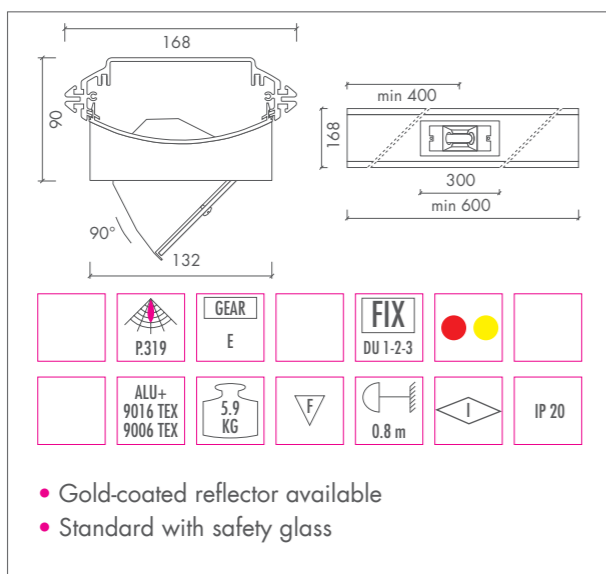

**DUALIS WALLDO**

DUALIS WALLDO • HST-TG 50W / 100W • G12

• Gold-coated reflector available

DUALIS WALLDO • HIT 35W / 50W / 70W • G12

• Gold-coated reflector available  
• Standard with safety glass

DUALIS WALLDO • HST-EL 100W • PG12-1

• Gold-coated reflector available

**FIX DU 1**

**FIX DU 1**

**FIX DU 2**

**FIX DU 2**

**FIX DU 3**

**FIX DU 3**