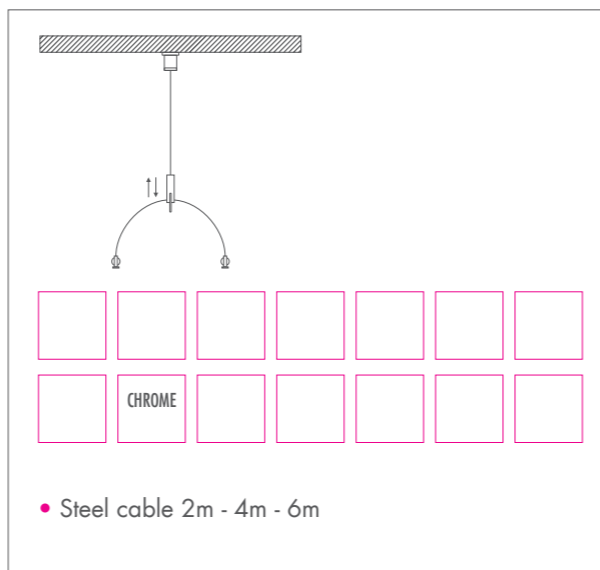

**DUALIS WALLDO**

DUALIS WALLDO • HST-TG 50W / 100W • G12

• Gold-coated reflector available

DUALIS WALLDO • HIT 35W / 50W / 70W • G12

• Gold-coated reflector available  
• Standard with safety glass

DUALIS WALLDO • HST-EL 100W • PG12-1

• Gold-coated reflector available

**FIX DU 1**

**FIX DU 1**

**FIX DU 2**

**FIX DU 2**

**FIX DU 3**

**FIX DU 3**