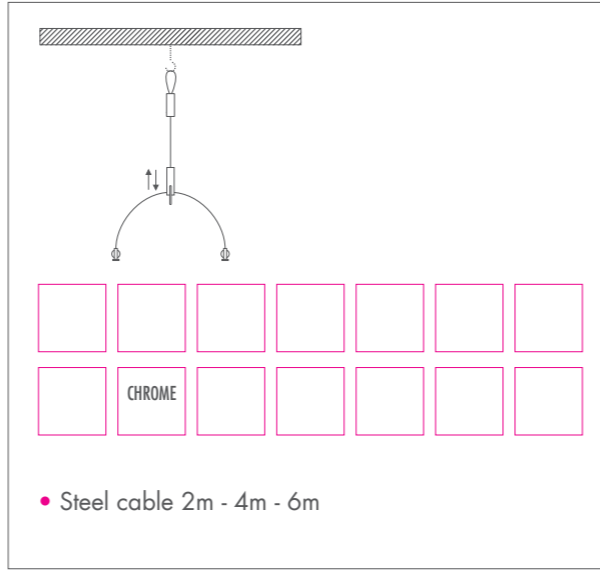

DUALIS TOXI MINI

DUALIS TOXI MINI • HIT-TM 20W / 35W • PGJ5

FIX DU 1

FIX DU 1

FIX DU 2

FIX DU 2

FIX DU 3

FIX DU 3