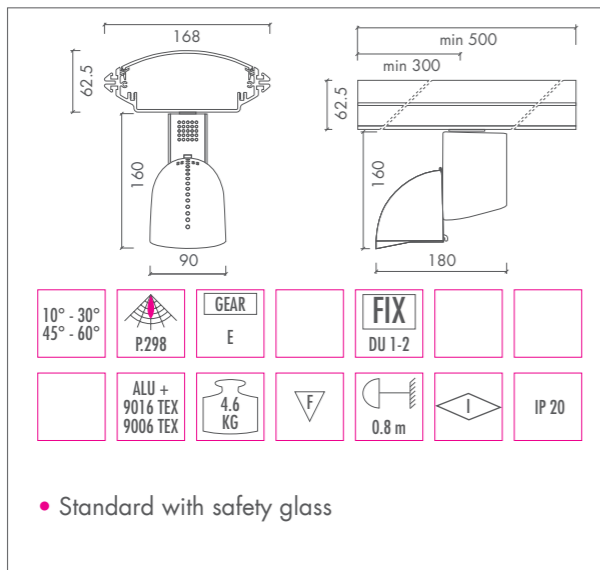

DUALIS TOXI MINI

DUALIS TOXI MINI • HIT-TM 20W / 35W • PGJ5

FIX DU 1

FIX DU 1

FIX DU 2

FIX DU 2

FIX DU 3

FIX DU 3