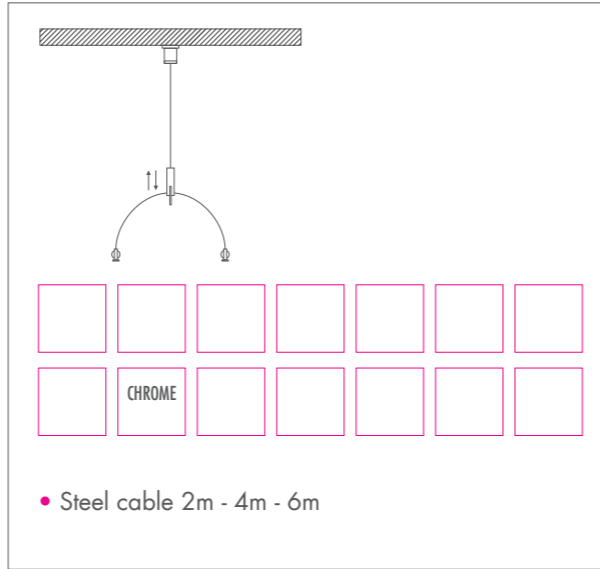

DUALIS TOXI MINI

DUALIS TOXI MINI • HIT-TM 20W / 35W • PGJ5

FIX DU 1

FIX DU 1

FIX DU 2

FIX DU 2

FIX DU 3

FIX DU 3