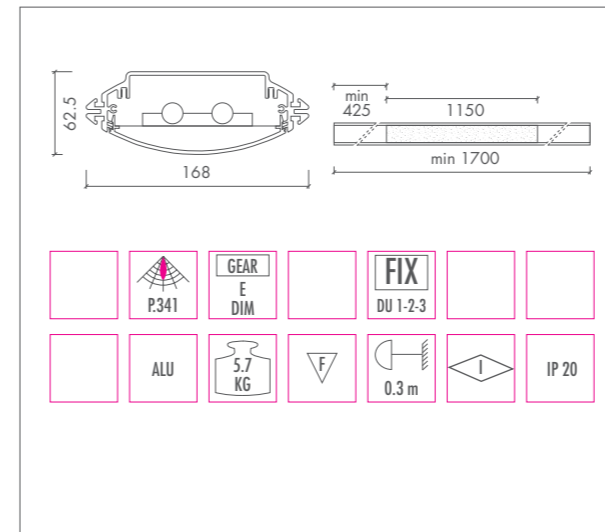

**DUALIS T5 PLEXI**

DUALIS T5 PLEXI • T5 ECO 25W / 50W  
• T5 28W / 54W • G5

DUALIS T5 PLEXI • 2xT5 21W / 39W • G5

DUALIS T5 PLEXI • 2xT5 ECO 32W / 45W / 73W •  
2xT5 35W / 49W / 80W • G5

DUALIS T5 PLEXI • T5 14W / 24W • G5

DUALIS T5 PLEXI • T5 ECO 32W / 45W / 73W • T5  
35W / 49W / 80W • G5

DUALIS T5 PLEXI • 2xT5 ECO 25W / 50W • 2xT5  
28W / 54W • G5

DUALIS T5 PLEXI • T5 21W / 39W • G5

DUALIS T5 PLEXI • 2xT5 14W / 24W • G5