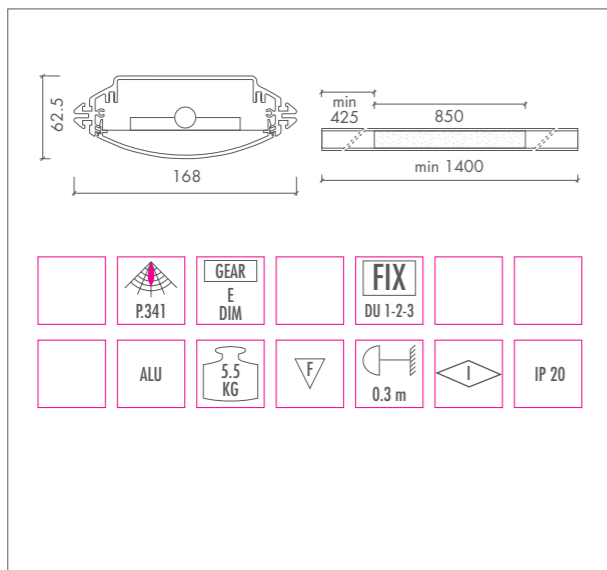

**DUALIS T5 PLEXI**

DUALIS T5 PLEXI • T5 ECO 25W / 50W  
• T5 28W / 54W • G5

DUALIS T5 PLEXI • 2xT5 21W / 39W • G5

DUALIS T5 PLEXI • 2xT5 ECO 32W / 45W / 73W •  
2xT5 35W / 49W / 80W • G5

DUALIS T5 PLEXI • T5 14W / 24W • G5

DUALIS T5 PLEXI • T5 ECO 32W / 45W / 73W • T5  
35W / 49W / 80W • G5

DUALIS T5 PLEXI • 2xT5 ECO 25W / 50W • 2xT5  
28W / 54W • G5

DUALIS T5 PLEXI • T5 21W / 39W • G5

DUALIS T5 PLEXI • 2xT5 14W / 24W • G5