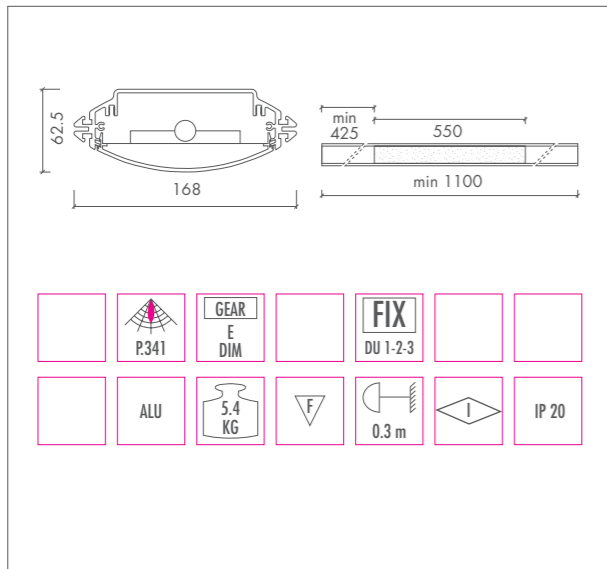

**DUALIS T5 PLEXI**

DUALIS T5 PLEXI • T5 ECO 25W / 50W  
• T5 28W / 54W • G5

DUALIS T5 PLEXI • 2xT5 21W / 39W • G5

DUALIS T5 PLEXI • 2xT5 ECO 32W / 45W / 73W •  
2xT5 35W / 49W / 80W • G5

DUALIS T5 PLEXI • T5 14W / 24W • G5

DUALIS T5 PLEXI • T5 ECO 32W / 45W / 73W • T5  
35W / 49W / 80W • G5

DUALIS T5 PLEXI • 2xT5 ECO 25W / 50W • 2xT5  
28W / 54W • G5

DUALIS T5 PLEXI • T5 21W / 39W • G5

DUALIS T5 PLEXI • 2xT5 14W / 24W • G5