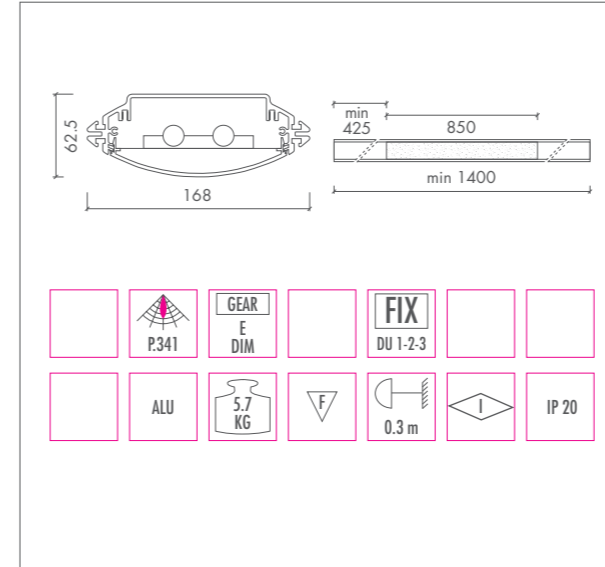

**DUALIS T5 PLEXI**

DUALIS T5 PLEXI • T5 ECO 25W / 50W  
• T5 28W / 54W • G5

DUALIS T5 PLEXI • 2xT5 21W / 39W • G5

DUALIS T5 PLEXI • 2xT5 ECO 32W / 45W / 73W •  
2xT5 35W / 49W / 80W • G5

DUALIS T5 PLEXI • T5 14W / 24W • G5

DUALIS T5 PLEXI • T5 ECO 32W / 45W / 73W • T5  
35W / 49W / 80W • G5

DUALIS T5 PLEXI • 2xT5 ECO 25W / 50W • 2xT5  
28W / 54W • G5

DUALIS T5 PLEXI • T5 21W / 39W • G5

DUALIS T5 PLEXI • 2xT5 14W / 24W • G5