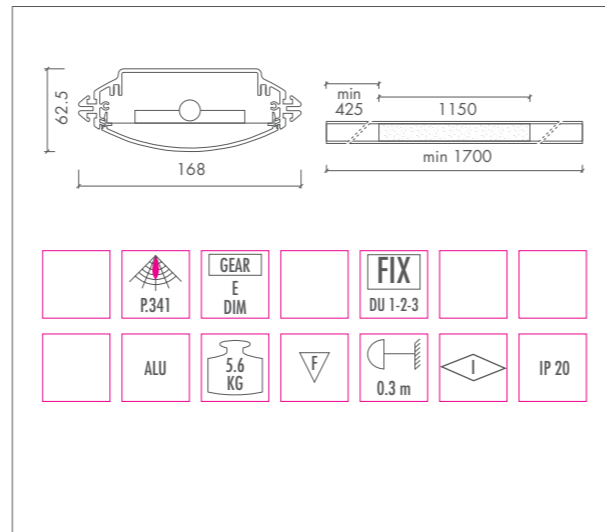

**DUALIS T5 PLEXI**

DUALIS T5 PLEXI • T5 ECO 25W / 50W  
• T5 28W / 54W • G5

DUALIS T5 PLEXI • 2xT5 21W / 39W • G5

DUALIS T5 PLEXI • 2xT5 ECO 32W / 45W / 73W •  
2xT5 35W / 49W / 80W • G5

DUALIS T5 PLEXI • T5 14W / 24W • G5

DUALIS T5 PLEXI • T5 ECO 32W / 45W / 73W • T5  
35W / 49W / 80W • G5

DUALIS T5 PLEXI • 2xT5 ECO 25W / 50W • 2xT5  
28W / 54W • G5

DUALIS T5 PLEXI • T5 21W / 39W • G5

DUALIS T5 PLEXI • 2xT5 14W / 24W • G5