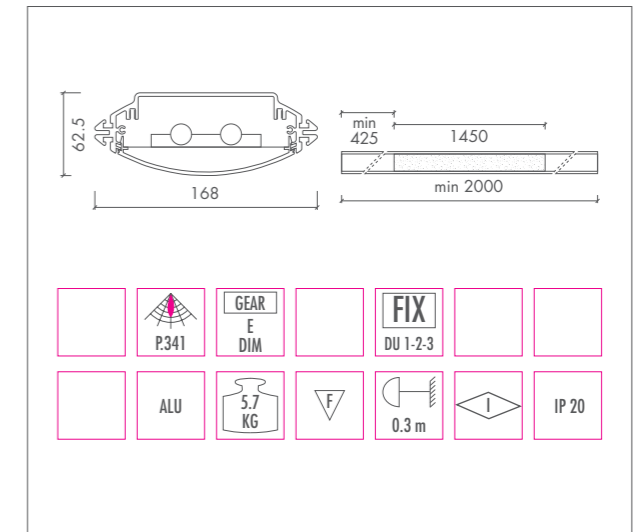

**DUALIS T5 PLEXI**

DUALIS T5 PLEXI • T5 ECO 25W / 50W  
• T5 28W / 54W • G5

DUALIS T5 PLEXI • 2xT5 21W / 39W • G5

DUALIS T5 PLEXI • 2xT5 ECO 32W / 45W / 73W •  
2xT5 35W / 49W / 80W • G5

DUALIS T5 PLEXI • T5 14W / 24W • G5

DUALIS T5 PLEXI • T5 ECO 32W / 45W / 73W • T5  
35W / 49W / 80W • G5

DUALIS T5 PLEXI • 2xT5 ECO 25W / 50W • 2xT5  
28W / 54W • G5

DUALIS T5 PLEXI • T5 21W / 39W • G5

DUALIS T5 PLEXI • 2xT5 14W / 24W • G5