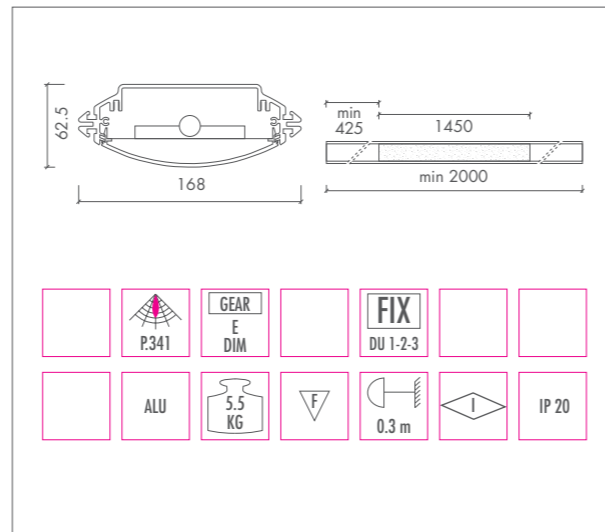

**DUALIS T5 PLEXI**

DUALIS T5 PLEXI • T5 ECO 25W / 50W  
• T5 28W / 54W • G5

DUALIS T5 PLEXI • 2xT5 21W / 39W • G5

DUALIS T5 PLEXI • 2xT5 ECO 32W / 45W / 73W •  
2xT5 35W / 49W / 80W • G5

DUALIS T5 PLEXI • T5 14W / 24W • G5

DUALIS T5 PLEXI • T5 ECO 32W / 45W / 73W • T5  
35W / 49W / 80W • G5

DUALIS T5 PLEXI • 2xT5 ECO 25W / 50W • 2xT5  
28W / 54W • G5

DUALIS T5 PLEXI • T5 21W / 39W • G5

DUALIS T5 PLEXI • 2xT5 14W / 24W • G5