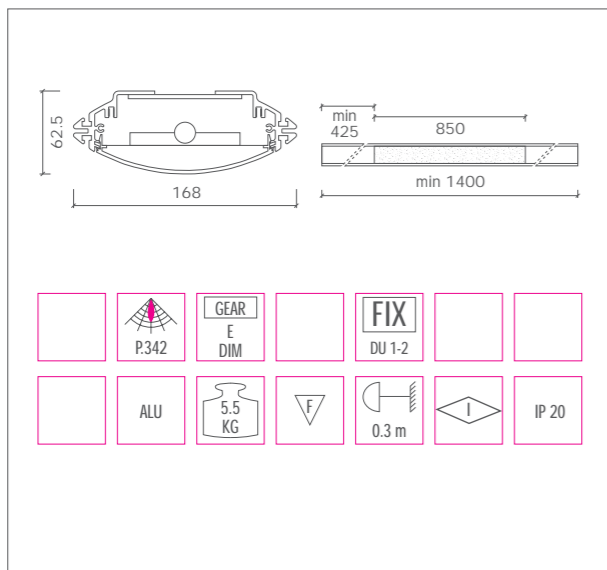

DUALIS T5 PLEXI + INDIRECT • T5 14W / 24W • G5

DUALIS T5 PLEXI + INDIRECT • T5 ECO 32W / 45W / 73W • T5 35W / 49W / 80W • G5

DUALIS T5 PLEXI + INDIRECT • 2xT5 ECO 25W / 50W • 2xT5 28W / 54W • G5

DUALIS T5 PLEXI + INDIRECT • T5 21W / 39W • G5

DUALIS T5 PLEXI + INDIRECT • 2xT5 14W / 24W  
• G5