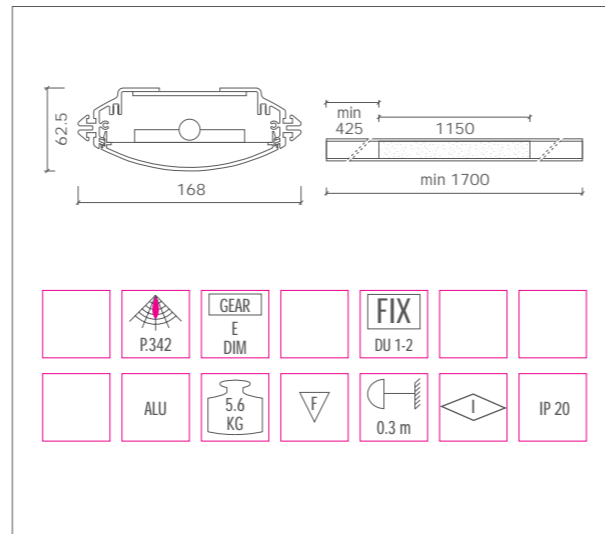

**DUALIS T5 PLEXI + INDIRECT**

DUALIS T5 PLEXI + INDIRECT • T5 ECO 25W / 50W  
• T5 28W / 54W • G5

DUALIS T5 PLEXI + INDIRECT • 2xT5 21W / 39W  
• G5

DUALIS T5 PLEXI + INDIRECT • 2xT5 ECO 32W / 45W / 73W • 2xT5 35W / 49W / 80W • G5

DUALIS T5 PLEXI + INDIRECT • T5 14W / 24W • G5

DUALIS T5 PLEXI + INDIRECT • T5 ECO 32W / 45W / 73W • T5 35W / 49W / 80W • G5

DUALIS T5 PLEXI + INDIRECT • 2xT5 ECO 25W / 50W • 2xT5 28W / 54W • G5

DUALIS T5 PLEXI + INDIRECT • T5 21W / 39W • G5

DUALIS T5 PLEXI + INDIRECT • 2xT5 14W / 24W  
• G5