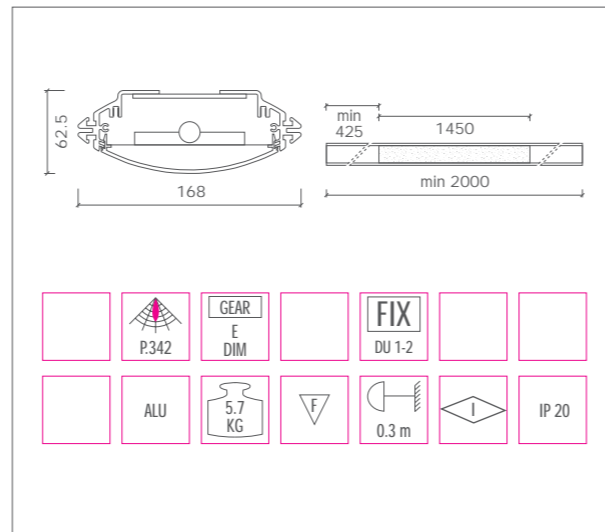

**DUALIS T5 PLEXI + INDIRECT**

DUALIS T5 PLEXI + INDIRECT • T5 ECO 25W / 50W  
• T5 28W / 54W • G5

DUALIS T5 PLEXI + INDIRECT • 2xT5 21W / 39W  
• G5

DUALIS T5 PLEXI + INDIRECT • 2xT5 ECO 32W / 45W / 73W • 2xT5 35W / 49W / 80W • G5

DUALIS T5 PLEXI + INDIRECT • T5 14W / 24W • G5

DUALIS T5 PLEXI + INDIRECT • T5 ECO 32W / 45W / 73W • T5 35W / 49W / 80W • G5

DUALIS T5 PLEXI + INDIRECT • 2xT5 ECO 25W / 50W • 2xT5 28W / 54W • G5

DUALIS T5 PLEXI + INDIRECT • T5 21W / 39W • G5

DUALIS T5 PLEXI + INDIRECT • 2xT5 14W / 24W  
• G5