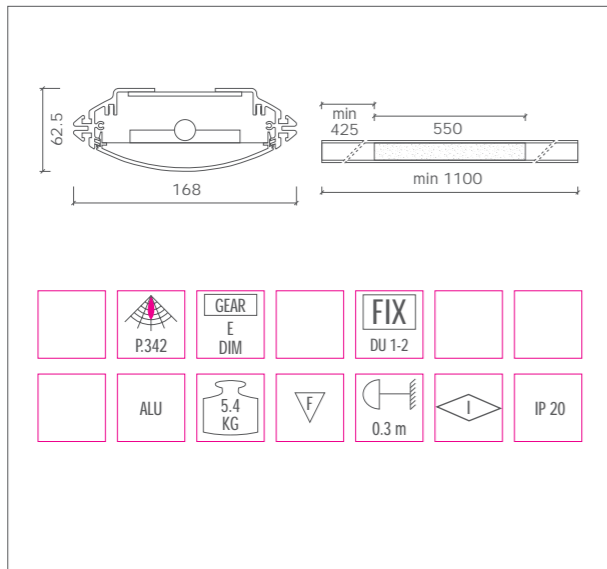

**DUALIS T5 PLEXI + INDIRECT**

DUALIS T5 PLEXI + INDIRECT • T5 ECO 25W / 50W  
• T5 28W / 54W • G5

DUALIS T5 PLEXI + INDIRECT • 2xT5 21W / 39W  
• G5

DUALIS T5 PLEXI + INDIRECT • 2xT5 ECO 32W / 45W / 73W • 2xT5 35W / 49W / 80W • G5

DUALIS T5 PLEXI + INDIRECT • T5 14W / 24W • G5

DUALIS T5 PLEXI + INDIRECT • T5 ECO 32W / 45W / 73W • T5 35W / 49W / 80W • G5

DUALIS T5 PLEXI + INDIRECT • 2xT5 ECO 25W / 50W • 2xT5 28W / 54W • G5

DUALIS T5 PLEXI + INDIRECT • T5 21W / 39W • G5

DUALIS T5 PLEXI + INDIRECT • 2xT5 14W / 24W  
• G5