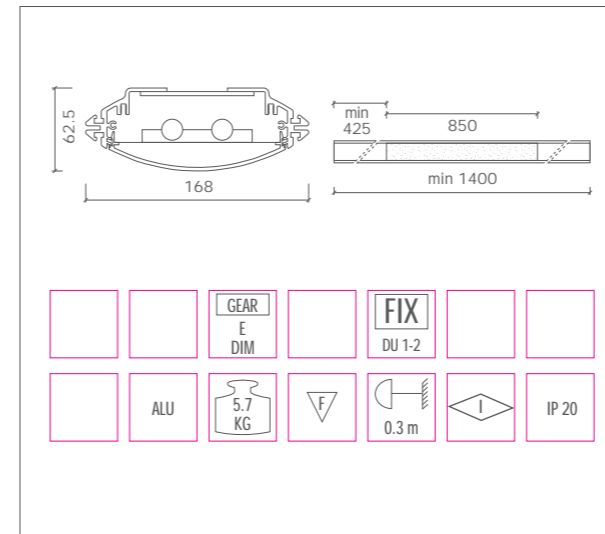

**DUALIS T5 PLEXI + INDIRECT**

DUALIS T5 PLEXI + INDIRECT • T5 ECO 25W / 50W  
• T5 28W / 54W • G5

DUALIS T5 PLEXI + INDIRECT • 2xT5 21W / 39W  
• G5

DUALIS T5 PLEXI + INDIRECT • 2xT5 ECO 32W / 45W / 73W • 2xT5 35W / 49W / 80W • G5

DUALIS T5 PLEXI + INDIRECT • T5 14W / 24W • G5

DUALIS T5 PLEXI + INDIRECT • T5 ECO 32W / 45W / 73W • T5 35W / 49W / 80W • G5

DUALIS T5 PLEXI + INDIRECT • 2xT5 ECO 25W / 50W • 2xT5 28W / 54W • G5

DUALIS T5 PLEXI + INDIRECT • T5 21W / 39W • G5

DUALIS T5 PLEXI + INDIRECT • 2xT5 14W / 24W  
• G5