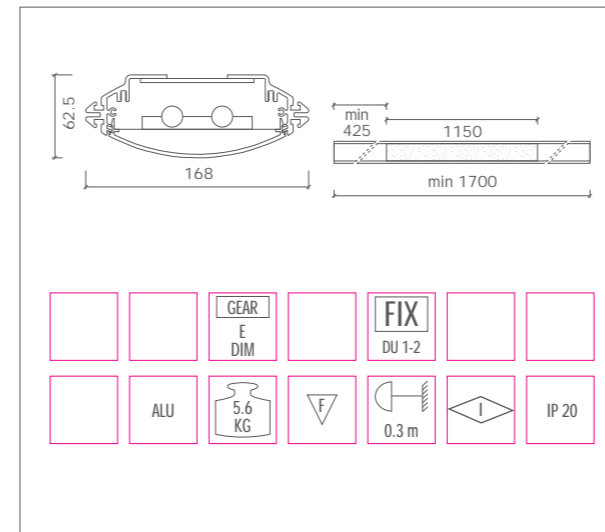

**DUALIS T5 PLEXI + INDIRECT**

DUALIS T5 PLEXI + INDIRECT • T5 ECO 25W / 50W  
• T5 28W / 54W • G5

DUALIS T5 PLEXI + INDIRECT • 2xT5 21W / 39W  
• G5

DUALIS T5 PLEXI + INDIRECT • 2xT5 ECO 32W / 45W / 73W • 2xT5 35W / 49W / 80W • G5

DUALIS T5 PLEXI + INDIRECT • T5 14W / 24W • G5

DUALIS T5 PLEXI + INDIRECT • T5 ECO 32W / 45W / 73W • T5 35W / 49W / 80W • G5

DUALIS T5 PLEXI + INDIRECT • 2xT5 ECO 25W / 50W • 2xT5 28W / 54W • G5

DUALIS T5 PLEXI + INDIRECT • T5 21W / 39W • G5

DUALIS T5 PLEXI + INDIRECT • 2xT5 14W / 24W  
• G5