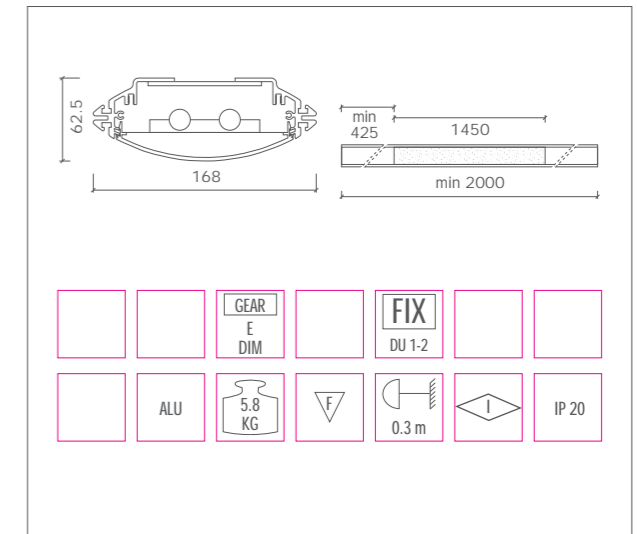

**DUALIS T5 PLEXI + INDIRECT**

DUALIS T5 PLEXI + INDIRECT • T5 ECO 25W / 50W  
• T5 28W / 54W • G5

DUALIS T5 PLEXI + INDIRECT • 2xT5 21W / 39W  
• G5

DUALIS T5 PLEXI + INDIRECT • 2xT5 ECO 32W / 45W / 73W • 2xT5 35W / 49W / 80W • G5

DUALIS T5 PLEXI + INDIRECT • T5 14W / 24W • G5

DUALIS T5 PLEXI + INDIRECT • T5 ECO 32W / 45W / 73W • T5 35W / 49W / 80W • G5

DUALIS T5 PLEXI + INDIRECT • 2xT5 ECO 25W / 50W • 2xT5 28W / 54W • G5

DUALIS T5 PLEXI + INDIRECT • T5 21W / 39W • G5

DUALIS T5 PLEXI + INDIRECT • 2xT5 14W / 24W  
• G5