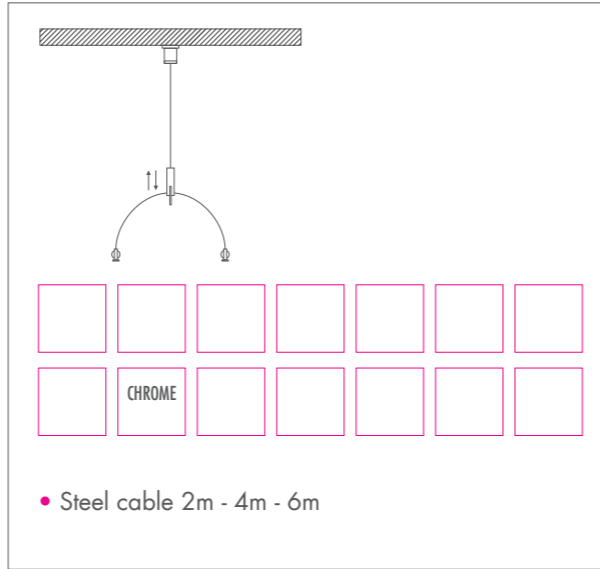

**DUALIS SYM**

DUALIS SYM • HST-TG 50W / 100W • GX12-1

• Gold-coated reflector available

DUALIS SYM • HIT 35W / 50W / 70W • G12

• Gold-coated reflector available  
• Standard with safety glass

DUALIS SYM • HST-EL 100W • PG12-1

• Gold-coated reflector available

**FIX DU 1**

**FIX DU 1**

**FIX DU 2**

**FIX DU 2**

**FIX DU 3**

**FIX DU 3**