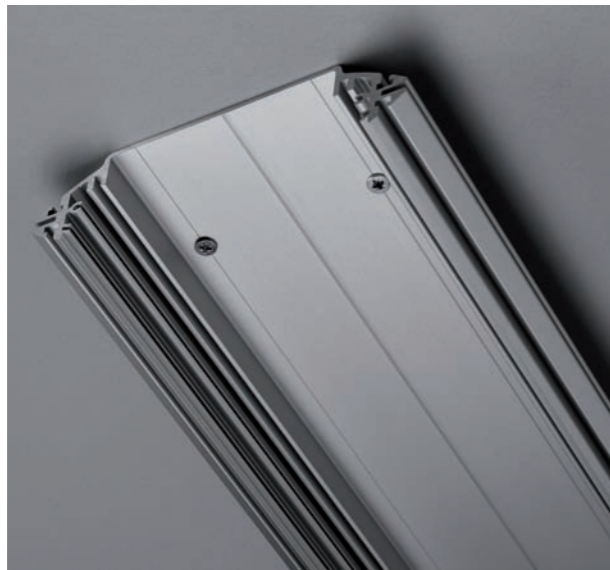

**DUALIS SYM**

DUALIS SYM • HST-TG 50W / 100W • GX12-1

• Gold-coated reflector available

DUALIS SYM • HIT 35W / 50W / 70W • G12

• Gold-coated reflector available  
• Standard with safety glass

DUALIS SYM • HST-EL 100W • PG12-1

• Gold-coated reflector available

**FIX DU 1**

**FIX DU 1**

**FIX DU 2**

**FIX DU 2**

**FIX DU 3**

**FIX DU 3**