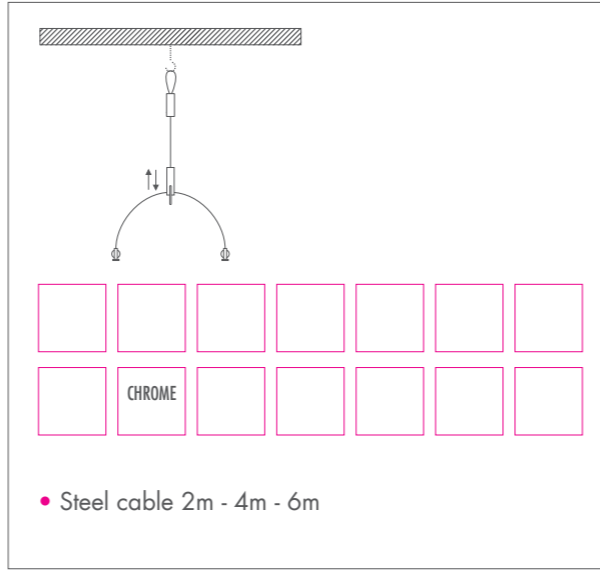

**DUALIS SYM**

DUALIS SYM • HST-TG 50W / 100W • GX12-1

• Gold-coated reflector available

DUALIS SYM • HIT 35W / 50W / 70W • G12

• Gold-coated reflector available  
• Standard with safety glass

DUALIS SYM • HST-EL 100W • PG12-1

• Gold-coated reflector available

**FIX DU 1**

**FIX DU 1**

**FIX DU 2**

**FIX DU 2**

**FIX DU 3**

**FIX DU 3**