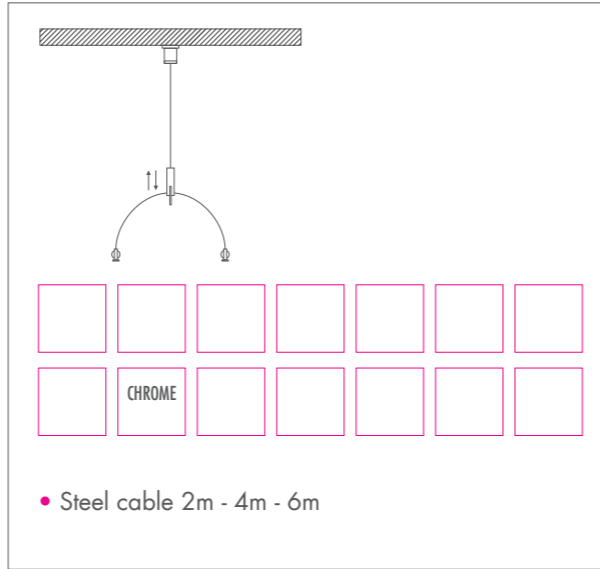

• Gold-coated reflector available  
• Standard with safety glass

DUALIS ASYM • HST-EL 100W • PG12-1

		GEAR E		FIX DU 1-2-3		
	ALU	5.9 KG				IP 20

• Gold-coated reflector available

**FIX DU 1**

**FIX DU 1**

**FIX DU 2**

**FIX DU 2**

**FIX DU 3**

**FIX DU 3**