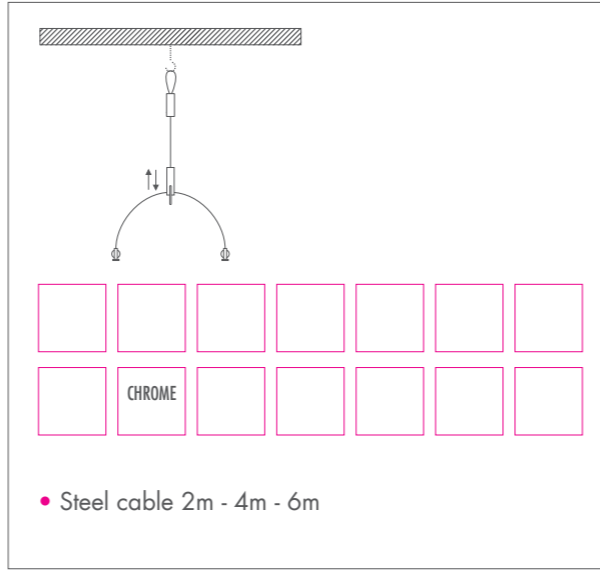

• Gold-coated reflector available  
• Standard with safety glass

DUALIS ASYM • HST-EL 100W • PG12-1

		GEAR E		FIX DU 1-2-3		
	ALU	5.9 KG				IP 20

• Gold-coated reflector available

**FIX DU 1**

**FIX DU 1**

**FIX DU 2**

**FIX DU 2**

**FIX DU 3**

**FIX DU 3**