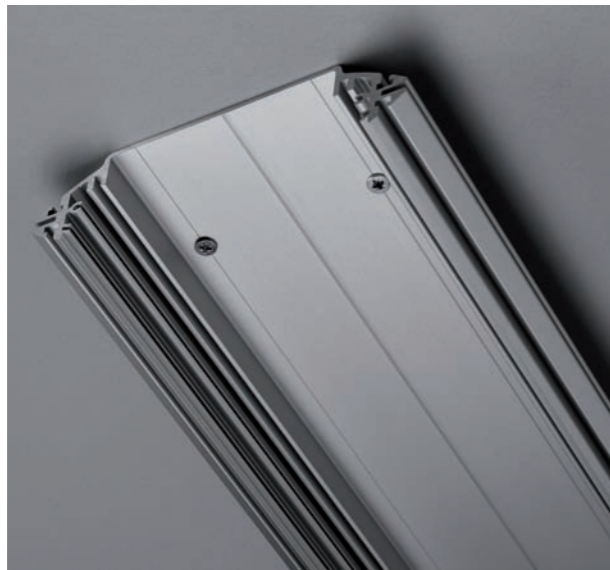

FIX DU 1

FIX DU 1

FIX DU 2

FIX DU 2

FIX DU 3

FIX DU 3