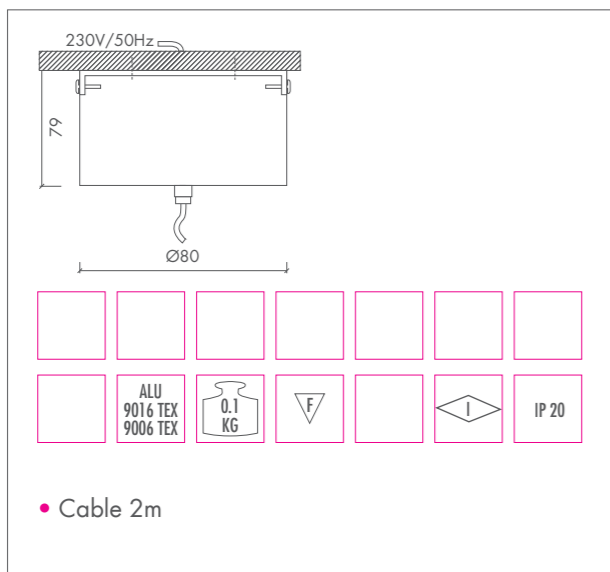

DOME MINI

DOME MINI • GLOBE 20W • E27

FIX L

FIX L

FIX S1

FIX S1