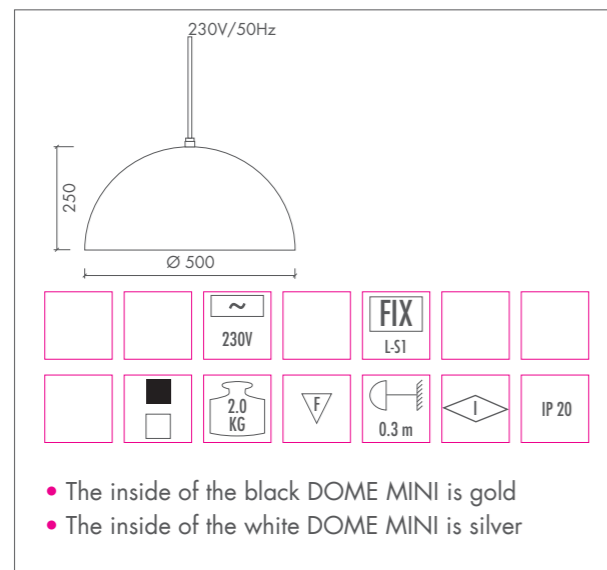

DOME MINI

DOME MINI • GLOBE 20W • E27

FIX L

FIX L

FIX S1

FIX S1